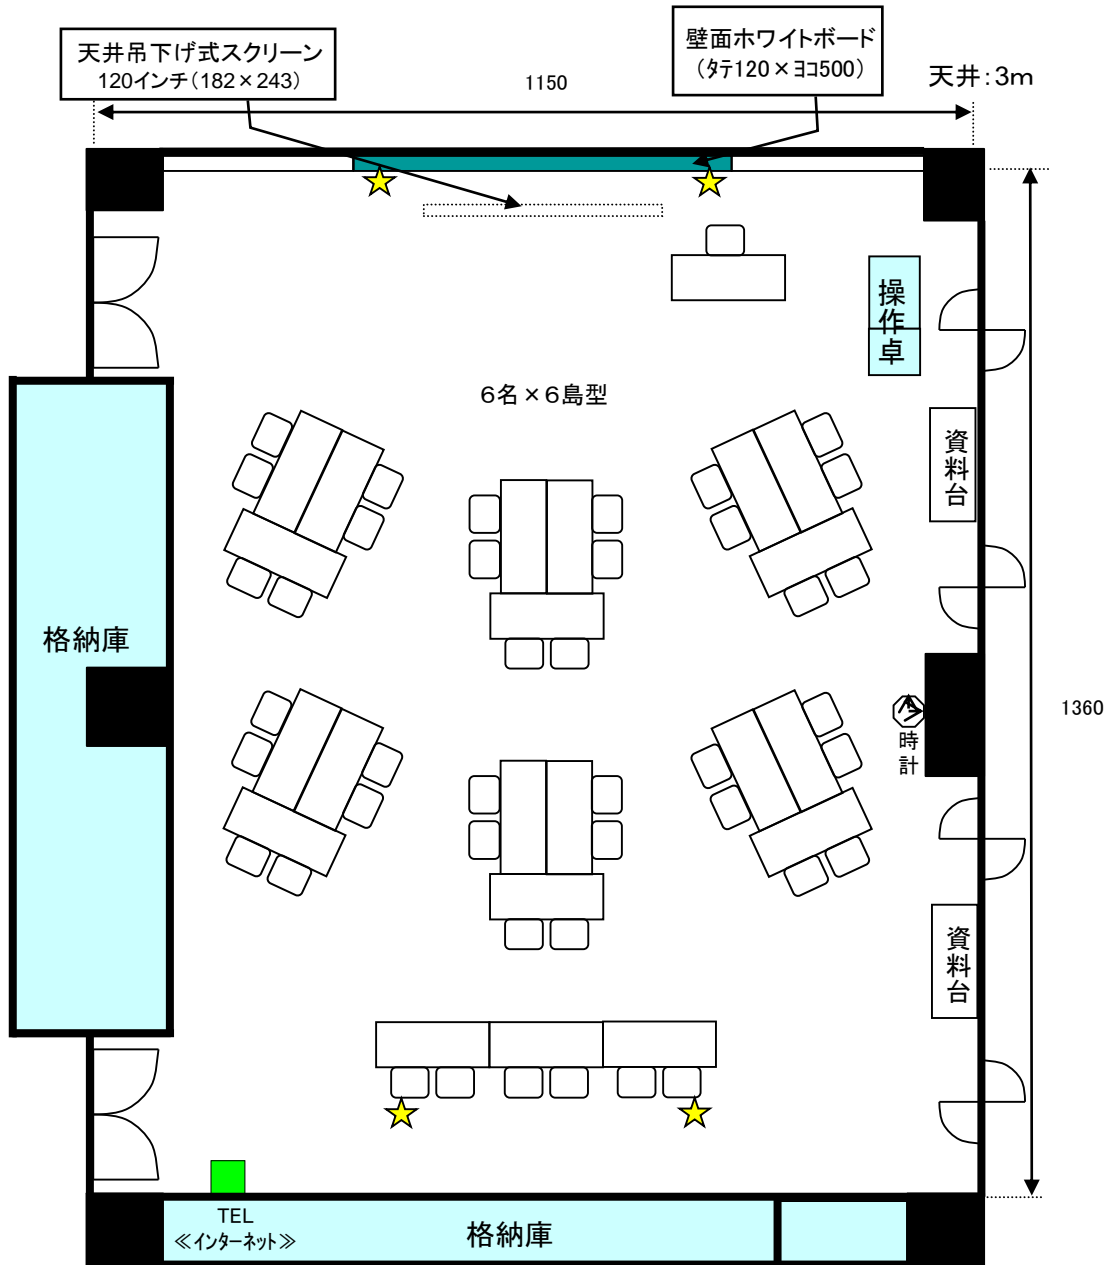

研修室付属AV機器

☐ 赤外線ワイヤレスマイク (ハンド)④	☐ DVD / VHS デッキ(再生)
☐ 赤外線ワイヤレス (ピン)②	☐ ポータブルCD プレイヤー(フロントよりお貸出)
☐ 有線マイク接続口 ④ ★ (有線マイクはフロント貸出)	☐ メディアレコーダー
☐ 電源は壁面と床下に数箇所所有り	☐ スピーカー音声入力 (各デッキ、PCより接続可能)
	☐ インターネット(有線 / Wi-Fi 5GHz帯)