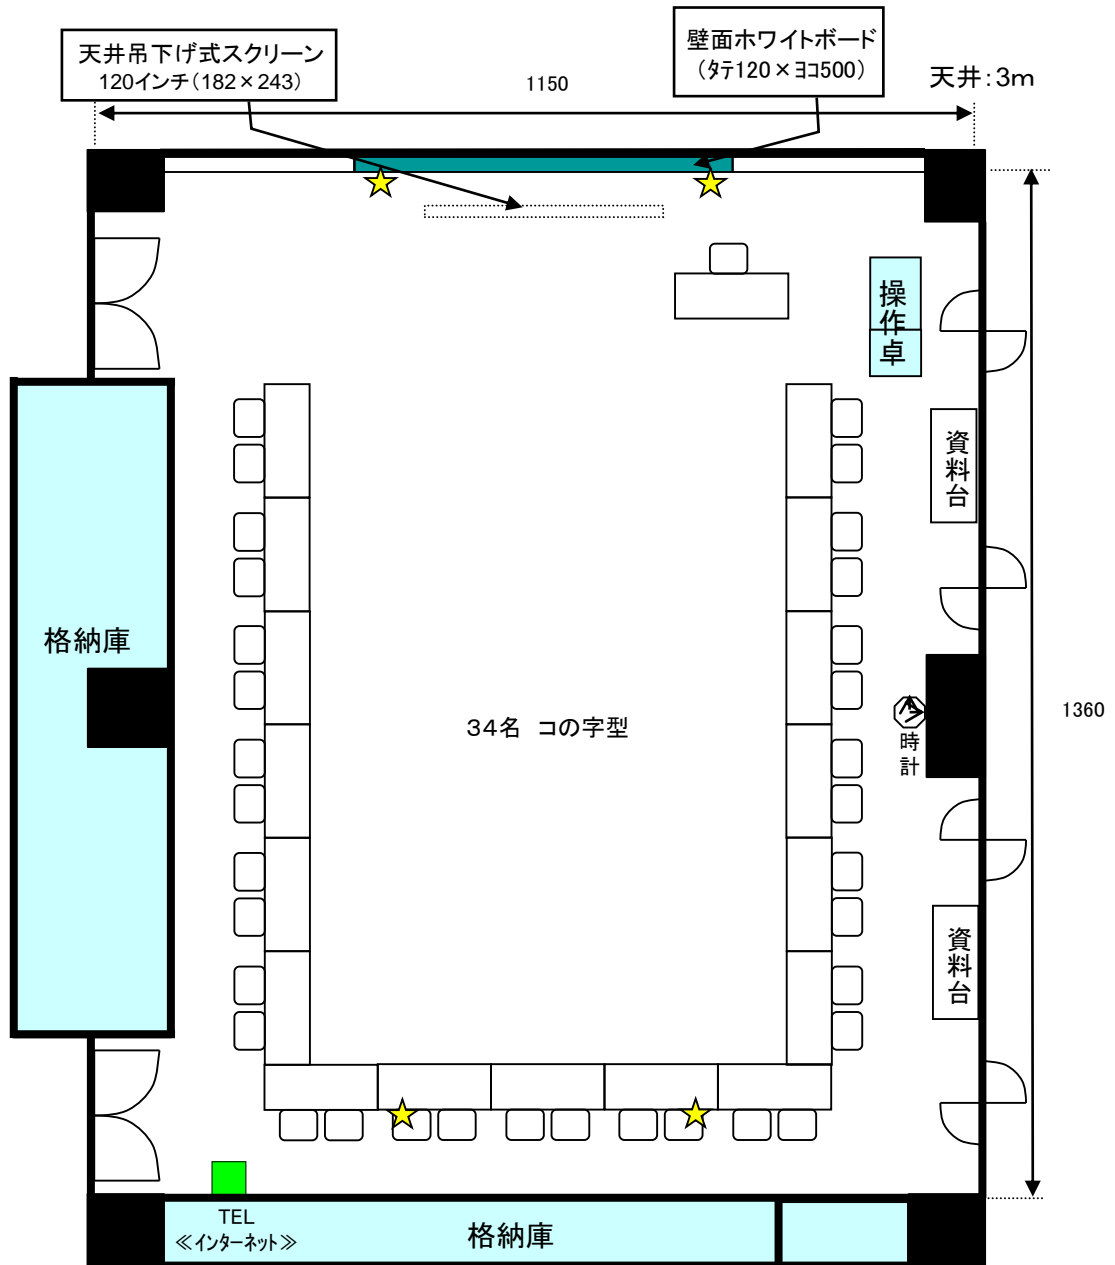

## 研修室付属AV機器

- 赤外線ワイヤレスマイク (ハンド)④
- 赤外線ワイヤレス (ピン)②
- 有線マイク接続口 ④ ★  
(有線マイクはフロント貸出)
- 電源は壁面と床下に数箇所所有り
- DVD / VHS デッキ(再生)
- ポータブルCD プレイヤー(フロントよりお貸出)
- メディアレコーダー
- スピーカー音声入力 (各デッキ、PCより接続可能)
- インターネット(有線 / Wi-Fi 5GHz帯)