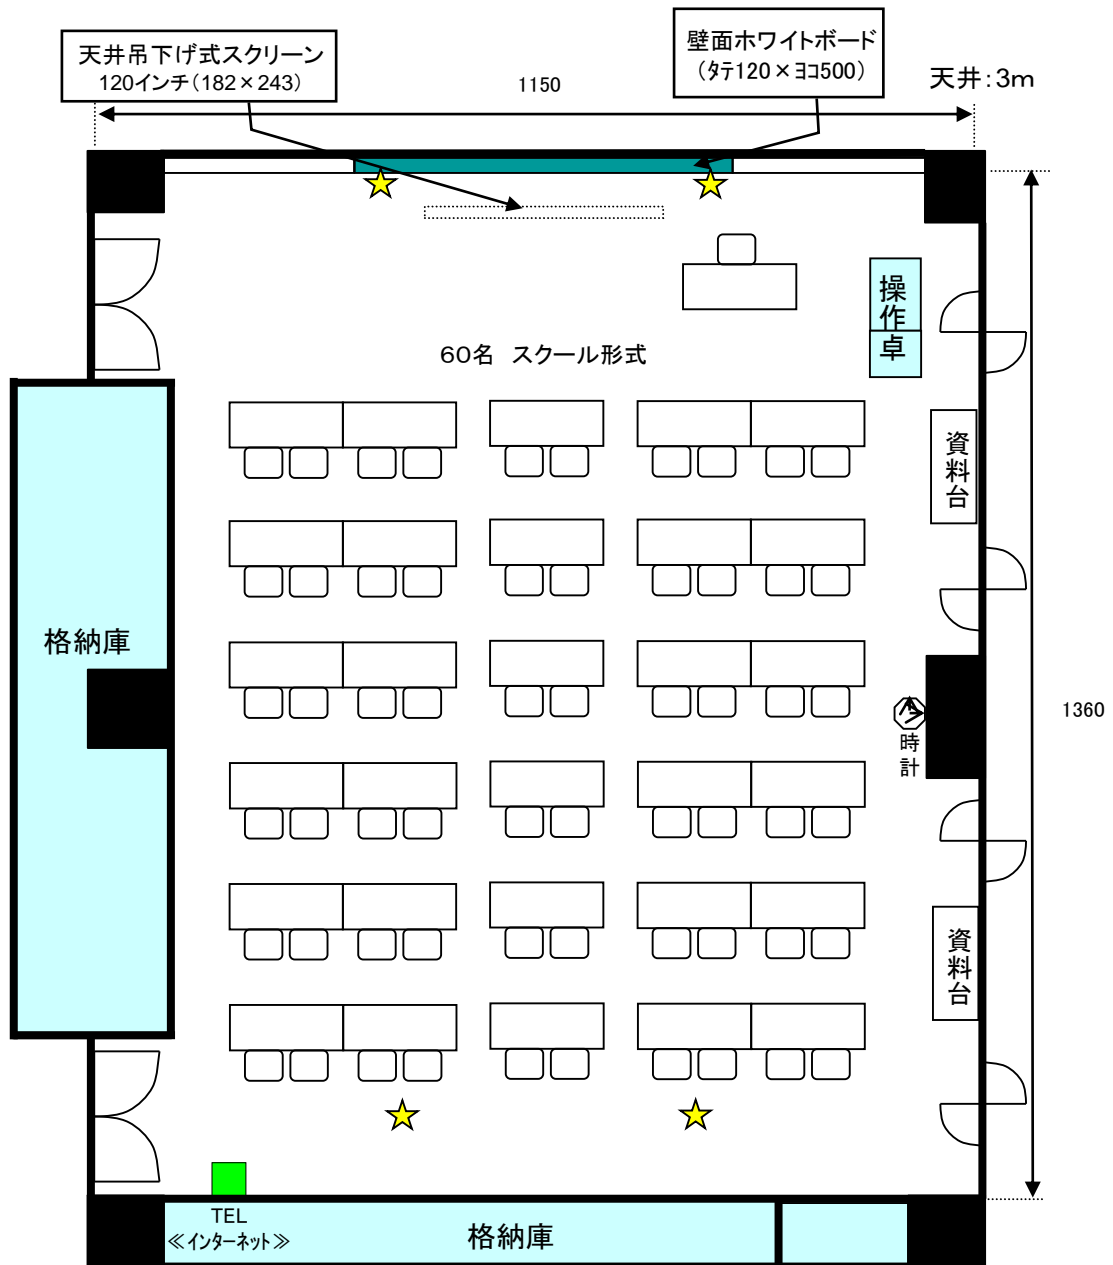

研修室付属AV機器

☐ 赤外線ワイヤレスマイク (ハンド)④	☐ DVD / VHS デッキ(再生)
☐ 赤外線ワイヤレス (ピン)②	☐ ポータブルCD プレイヤー(フロントよりお貸出)
☐ 有線マイク接続口 ④★ (有線マイクはフロント貸出)	☐ メディアレコーダー
☐ 電源は壁面と床下に数箇所所有り	☐ スピーカー音声入力 (各デッキ、PCより接続可能)
	☐ インターネット(有線 / Wi-Fi 5GHz帯)