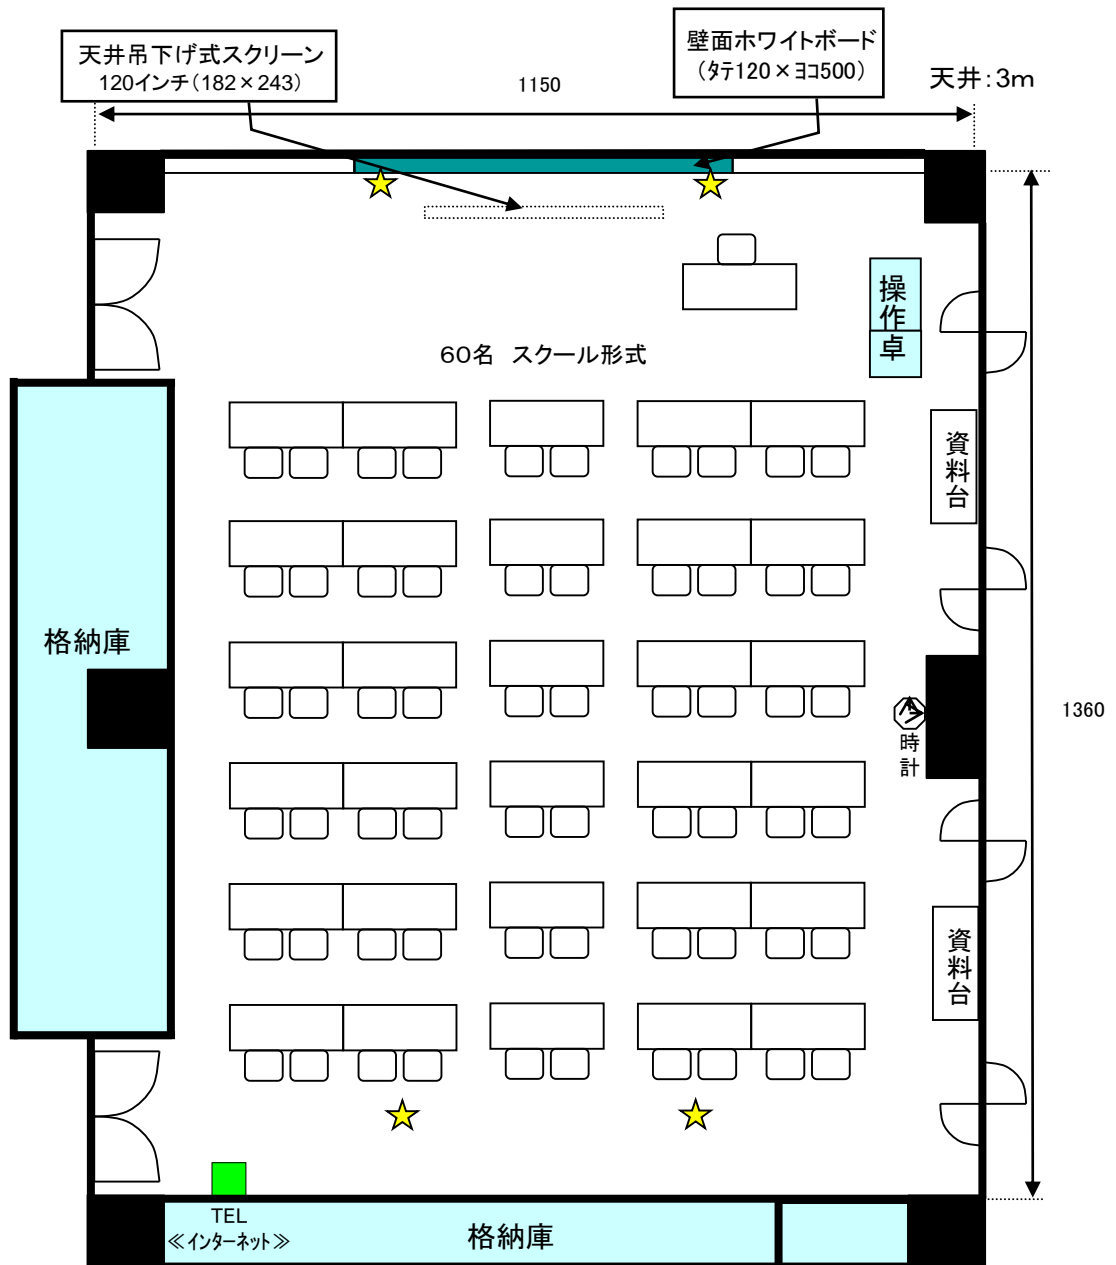

研修室付属AV機器

☐ 赤外線ワイヤレスマイク (ハンド)④	☐ DVD / VHS デッキ(再生)
☐ 赤外線ワイヤレス (ピン)②	☐ ポータブルCD プレイヤー(フロントよりお貸出)
☐ 有線マイク接続口 ④ ★ (有線マイクはフロント貸出)	☐ メディアレコーダー
☐ 電源は壁面と床下に数箇所所有り	☐ スピーカー音声入力 (各デッキ、PCより接続可能)
	☐ インターネット(有線 / Wi-Fi 5GHz帯)