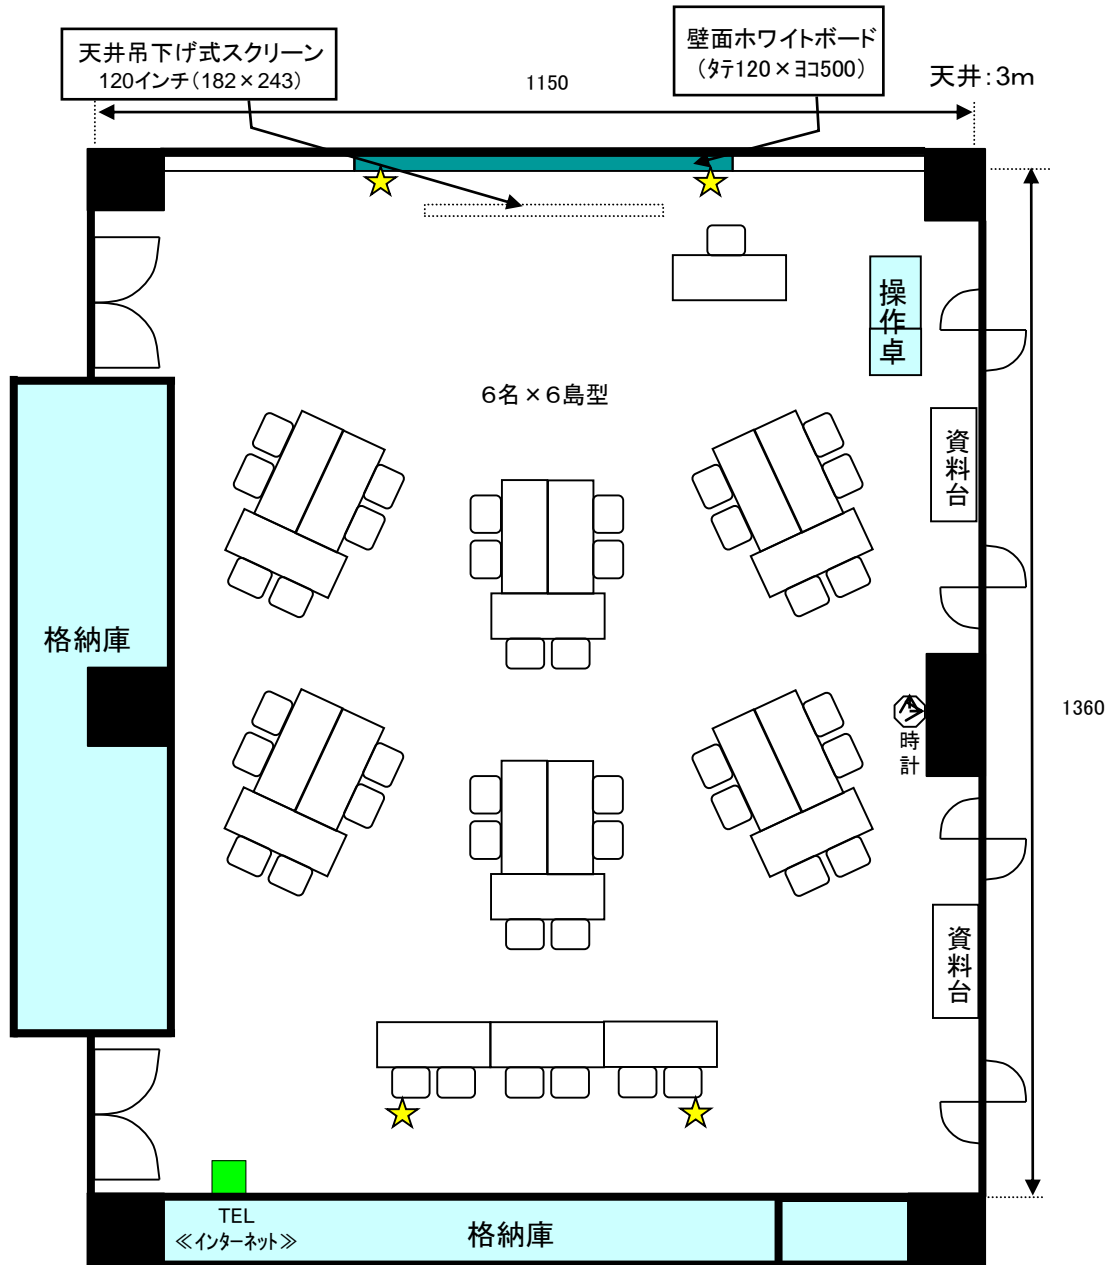

研修室付属AV機器

- 赤外線ワイヤレスマイク (ハンド)④
- 赤外線ワイヤレス (ピン)②
- 有線マイク接続口 ④ ★
(有線マイクはフロント貸出)
- 電源は壁面と床下に数箇所所有り
- DVD / VHS デッキ(再生)
- ポータブルCD プレイヤー(フロントよりお貸出)
- メディアレコーダー
- スピーカー音声入力 (各デッキ、PCより接続可能)
- インターネット(有線 / Wi-Fi 5GHz帯)