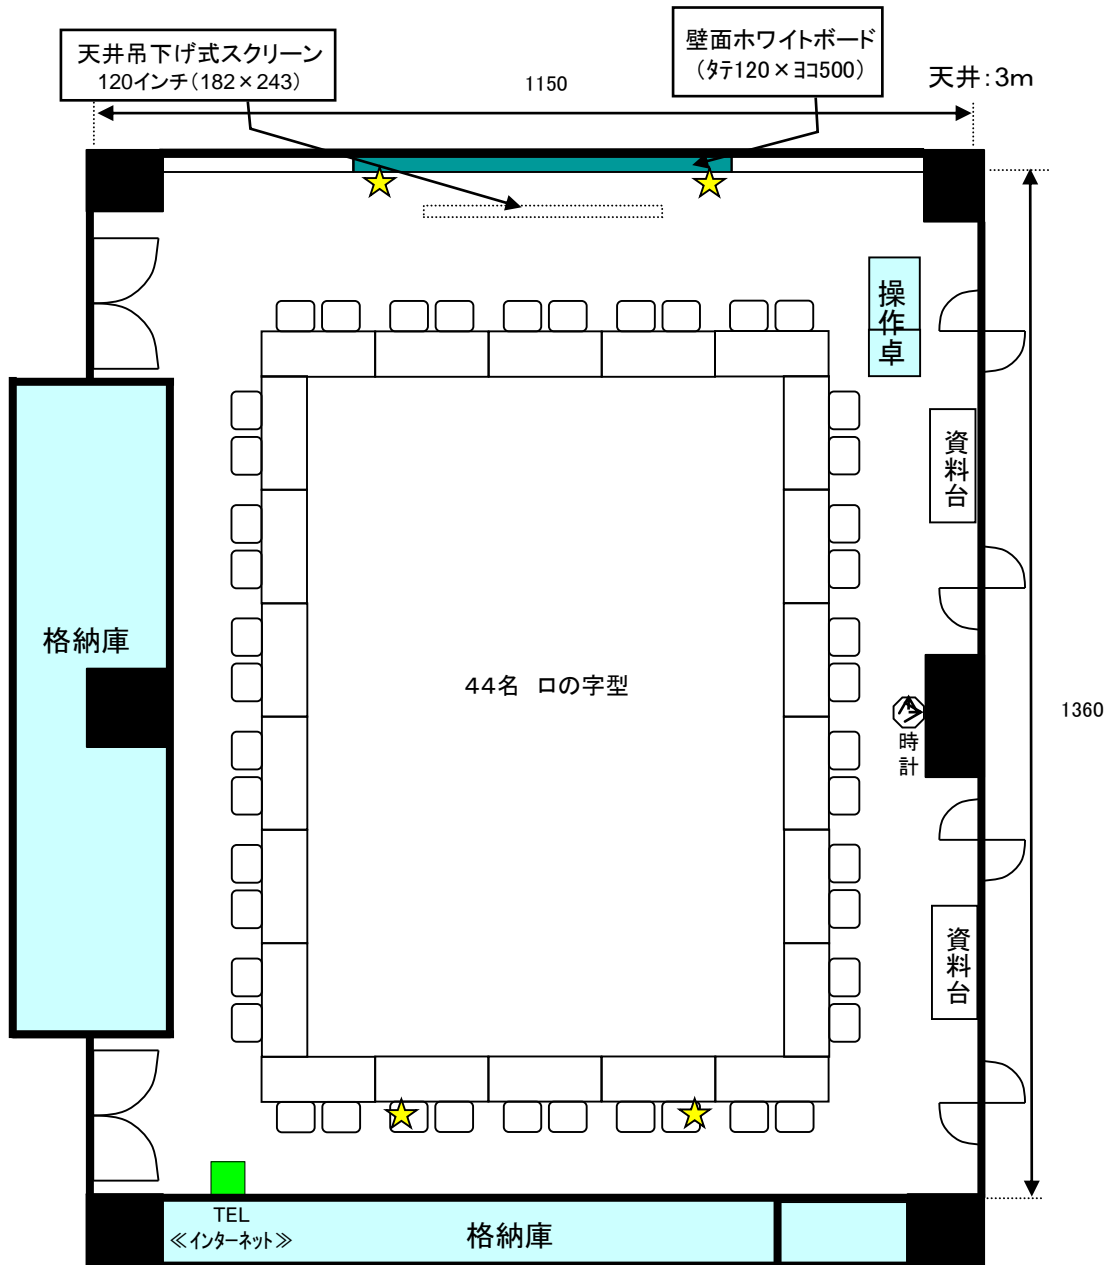

研修室付属AV機器

- ☐ 赤外線ワイヤレスマイク (ハンド)④
- ☐ 赤外線ワイヤレス (ピン)②
- ☐ 有線マイク接続口 ④★
  (有線マイクはフロント貸出)
- ☐ 電源は壁面と床下に数箇所所有り
- ☐ DVD / VHS デッキ(再生)
- ☐ ポータブルCD プレイヤー(フロントよりお貸出)
- ☐ メディアレコーダー
- ☐ スピーカー音声入力 (各デッキ、PCより接続可能)
- ☐ インターネット(有線 / Wi-Fi 5GHz帯)