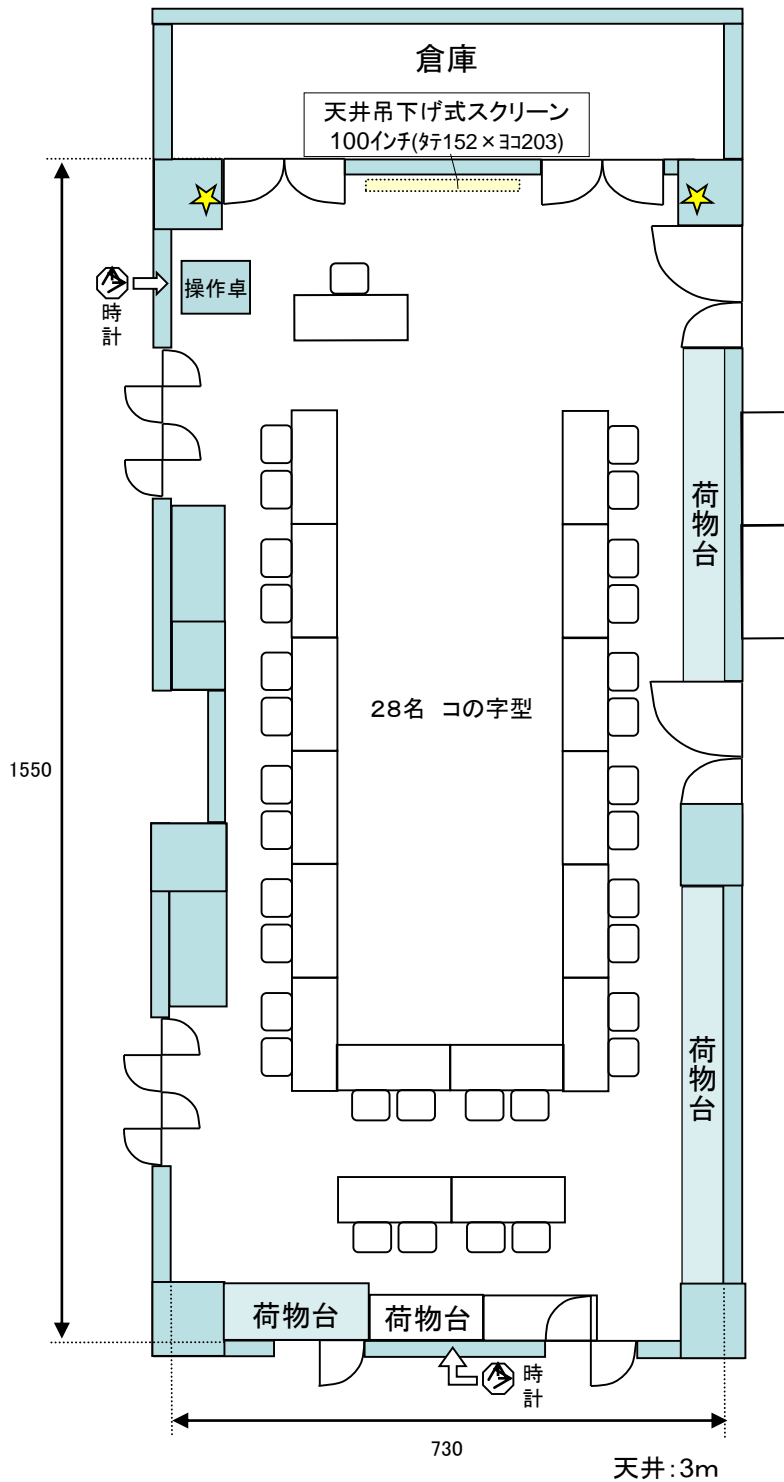

研修室付属AV機器

- ☐ ワイヤレスマイク (ハンド)②
- ☐ ワイヤレス (ピン)②
- ☐ 有線マイク接続口②
  (有線マイクはフロント貸出)
- ☐ 電源は壁面や床下に数箇所所有
- ☐ CD / カセットデッキ (再生)
- ☐ DVD / VHS デッキ (再生)
- ☐ スピーカー音声入力 (ビデオデッキ、PCより接続可能)
- ☐ インターネット (有線 / Wi-Fi 5GHz帯)