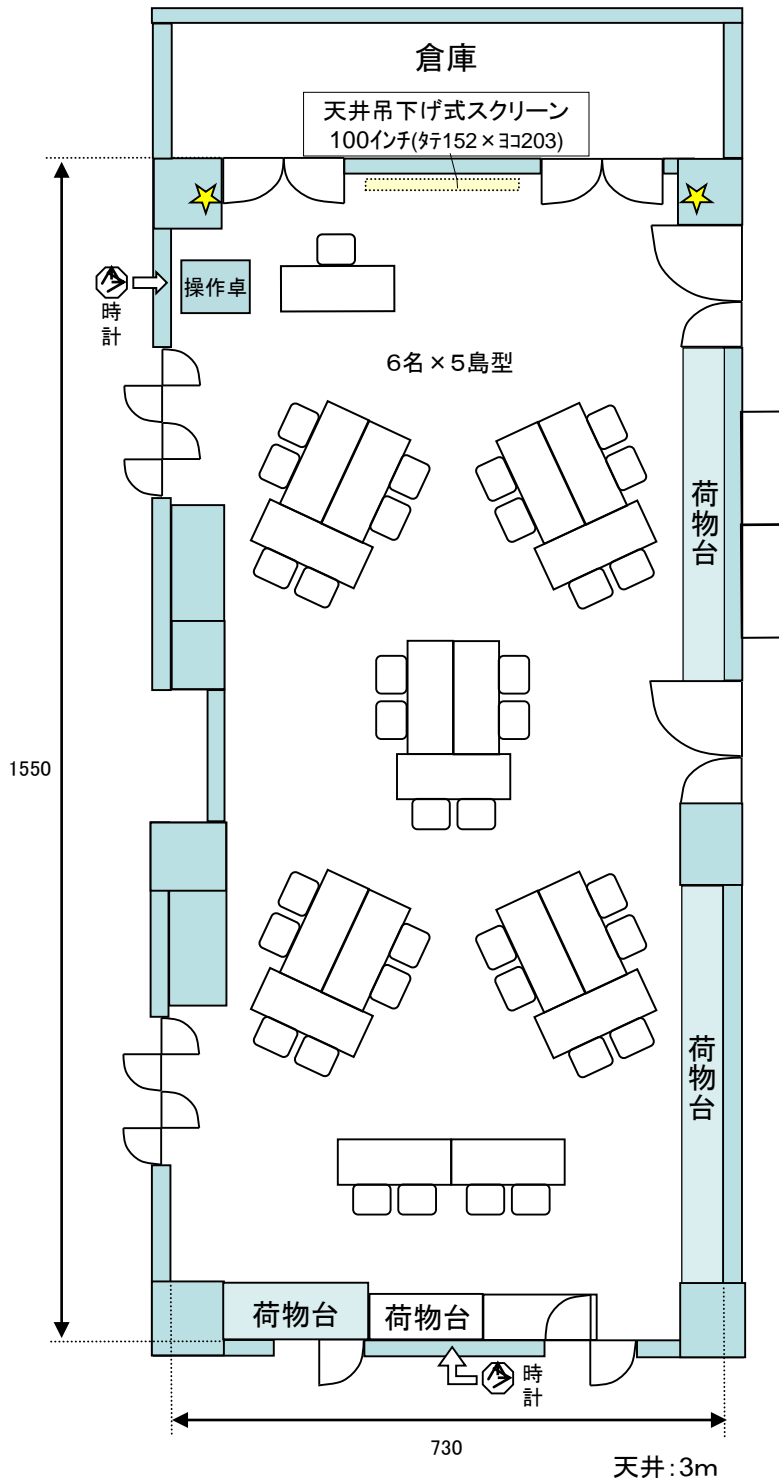

研修室付属AV機器

- ☐ ワイヤレスマイク (ハンド)②
- ☐ ワイヤレス (ピン)②
- ☐ 有線マイク接続口②
  (有線マイクはフロント貸出)
- ☐ 電源は壁面や床下に数箇所有
- ☐ CD / カセットデッキ (再生)
- ☐ DVD / VHS デッキ (再生)
- ☐ スピーカー音声入力 (ビデオデッキ、PCより接続可能)
- ☐ インターネット (有線 / Wi-Fi 5GHz帯)