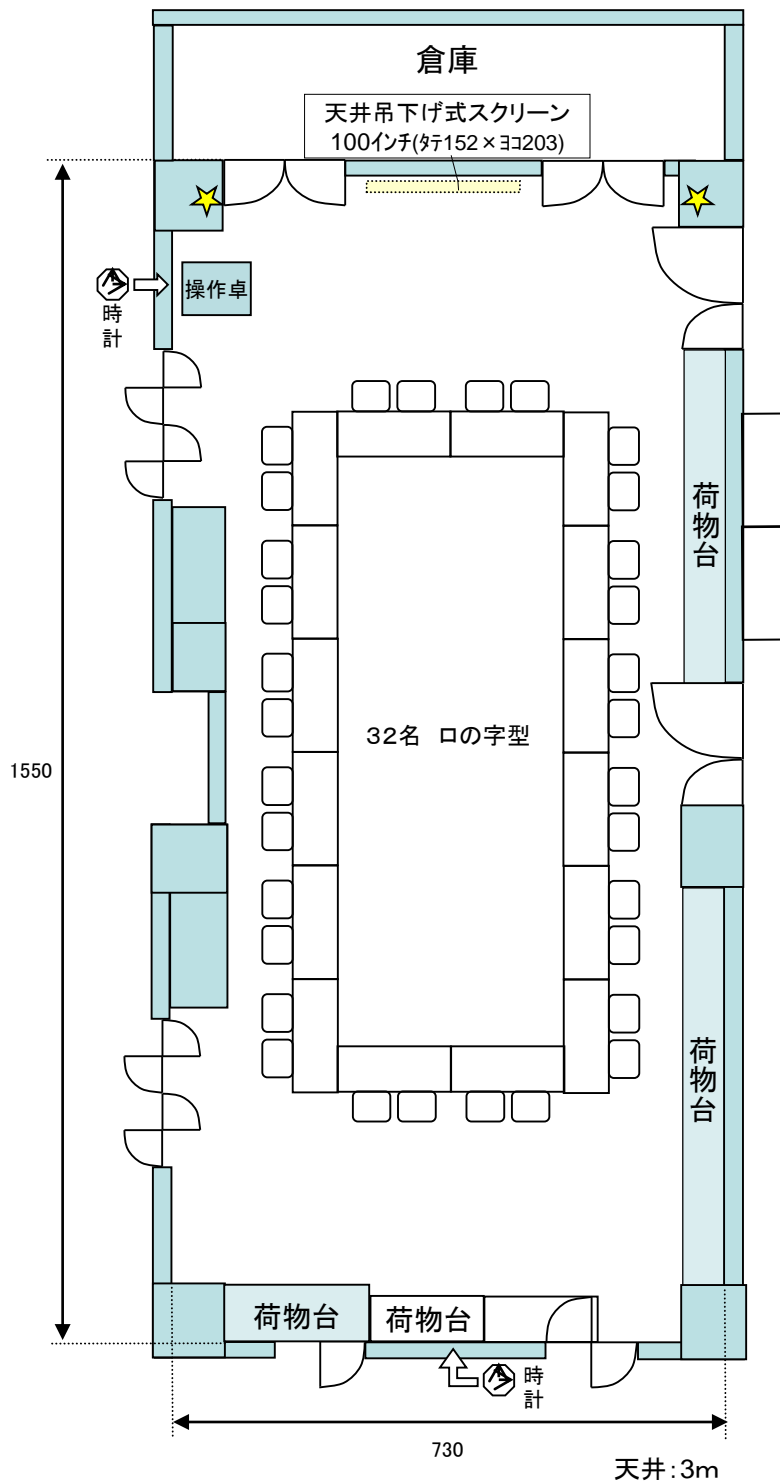

研修室付属AV機器

- ☐ ワイヤレスマイク (ハンド)②
- ☐ ワイヤレス (ピン)②
- ☐ 有線マイク接続口②
  (有線マイクはフロント貸出)
- ☐ 電源は壁面や床下に数箇所有
- ☐ CD / カセットデッキ (再生)
- ☐ DVD / VHS デッキ (再生)
- ☐ スピーカー音声入力 (ビデオデッキ、PCより接続可能)
- ☐ インターネット (有線 / Wi-Fi 5GHz帯)