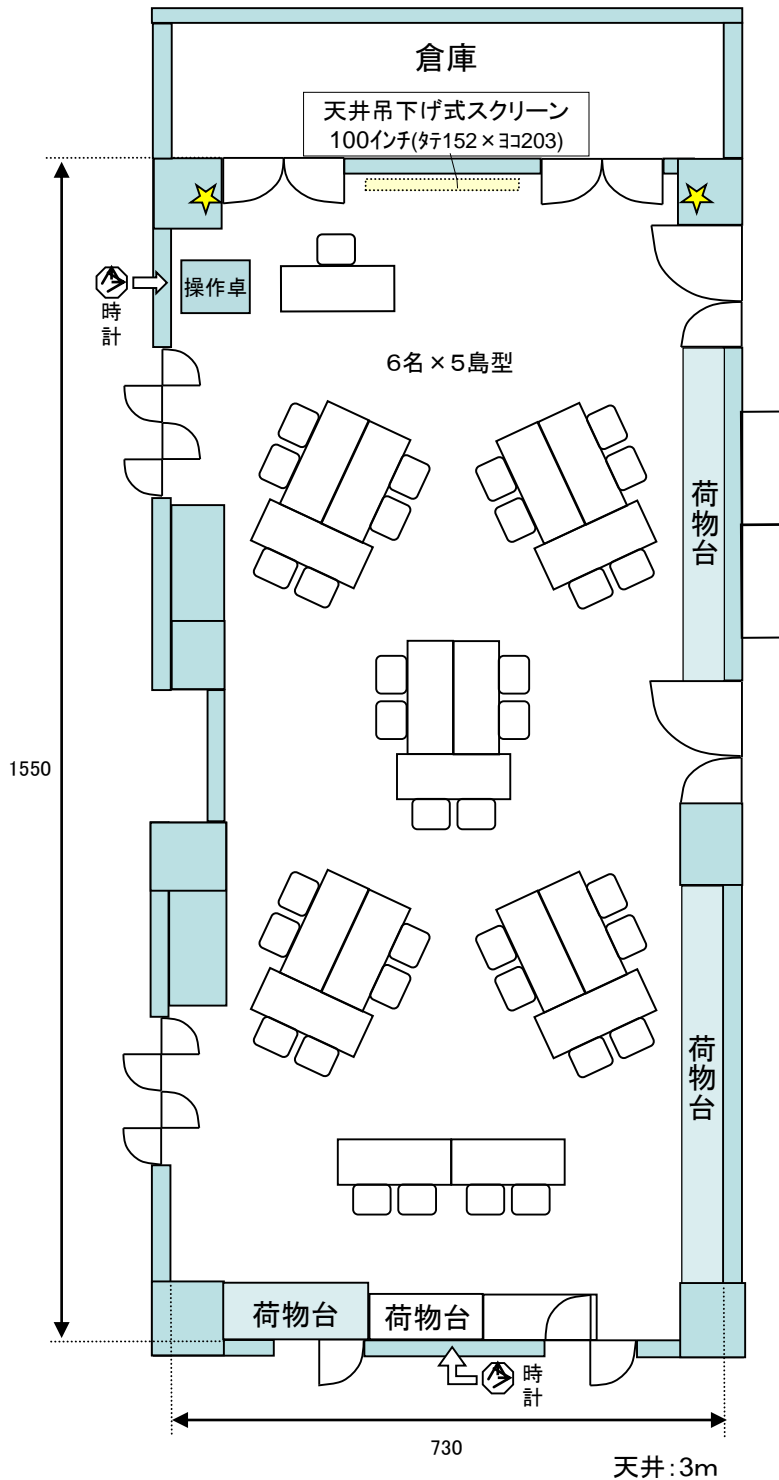

### 研修室付属AV機器

- ワイヤレスマイク (ハンド)②
- ワイヤレス (ピン)②
- 有線マイク接続口②  
(有線マイクはフロント貸出)
- 電源は壁面や床下に数箇所有
- CD / カセットデッキ (再生)
- DVD / VHS デッキ (再生)
- スピーカー音声入力 (ビデオデッキ、PCより接続可能)
- インターネット (有線 / Wi-Fi 5GHz帯)

### 研修室付属AV機器

- ワイヤレスマイク (ハンド)②
- ワイヤレス (ピン)②
- 有線マイク接続口②  
(有線マイクはフロント貸出)
- 電源は壁面や床下に数箇所所有
- CD / カセットデッキ (再生)
- DVD / VHS デッキ (再生)
- スピーカー音声入力 (ビデオデッキ、PCより接続可能)
- インターネット (有線 / Wi-Fi 5GHz帯)