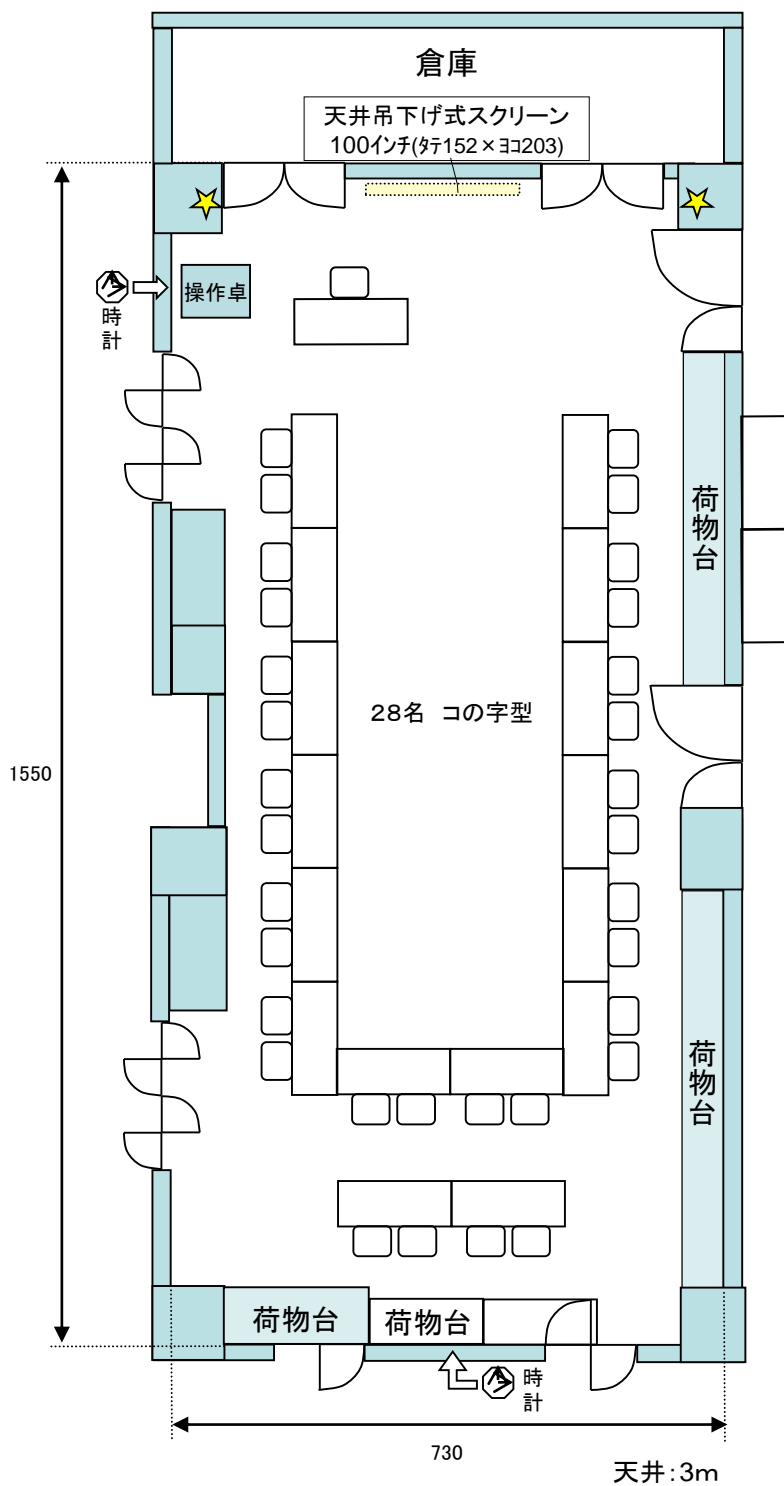

### 研修室付属AV機器

- ワイヤレスマイク (ハンド)②
- ワイヤレス (ピン)②
- 有線マイク接続口②  
(有線マイクはフロント貸出)
- 電源は壁面や床下に数箇所有
- CD / カセットデッキ (再生)
- DVD / VHS デッキ (再生)
- スピーカー音声入力 (ビデオデッキ、PCより接続可能)
- インターネット (有線 / Wi-Fi 5GHz帯)

### 研修室付属AV機器

- ワイヤレスマイク (ハンド)②
- ワイヤレス (ピン)②
- 有線マイク接続口②  
(有線マイクはフロント貸出)
- 電源は壁面や床下に数箇所所有
- CD / カセットデッキ (再生)
- DVD / VHS デッキ (再生)
- スピーカー音声入力 (ビデオデッキ、PCより接続可能)
- インターネット (有線 / Wi-Fi 5GHz帯)