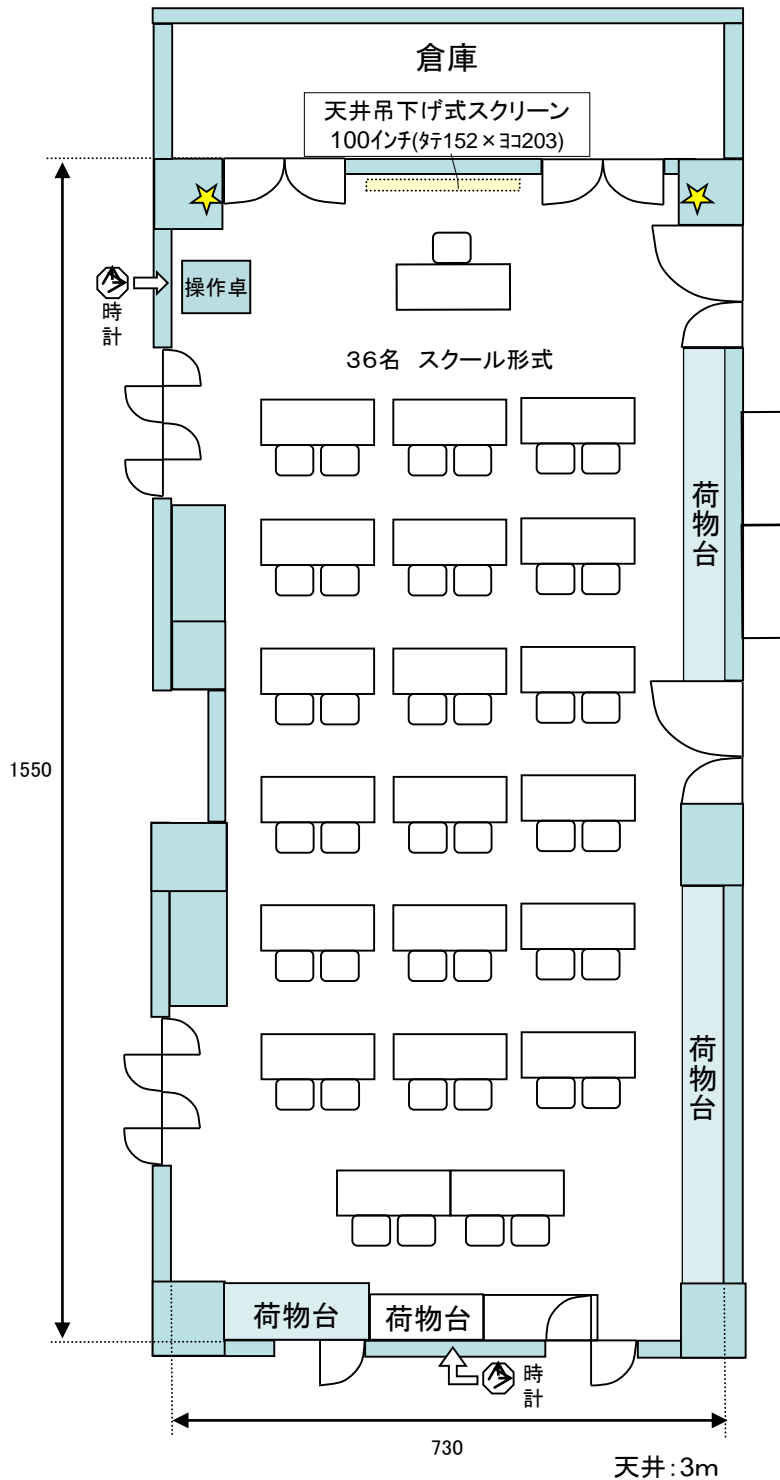

研修室付属AV機器

- ☐ ワイヤレスマイク (ハンド)②
- ☐ ワイヤレス (ピン)②
- ☐ 有線マイク接続口②
  (有線マイクはフロント貸出)
- ☐ 電源は壁面や床下に数箇所有
- ☐ CD / カセットデッキ (再生)
- ☐ DVD / VHS デッキ (再生)
- ☐ スピーカー音声入力 (ビデオデッキ、PCより接続可能)
- ☐ インターネット (有線 / Wi-Fi 5GHz帯)