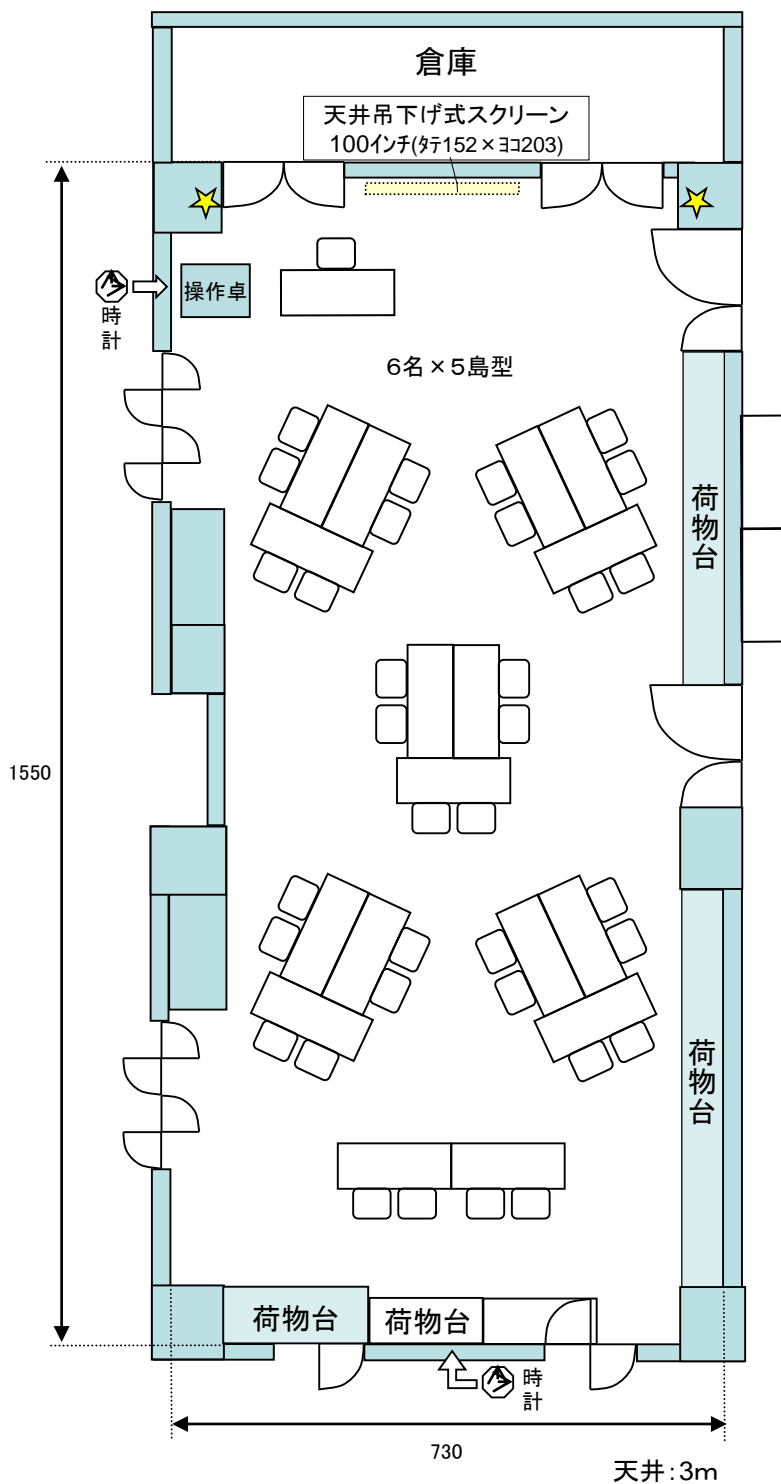

研修室付属AV機器

- ☐ ワイヤレスマイク (ハンド)②
- ☐ ワイヤレス (ピン)②
- ☐ 有線マイク接続口②
  (有線マイクはフロント貸出)
- ☐ 電源は壁面や床下に数箇所有
- ☐ CD / カセットデッキ (再生)
- ☐ DVD / VHS デッキ (再生)
- ☐ スピーカー音声入力 (ビデオデッキ、PCより接続可能)
- ☐ インターネット (有線 / Wi-Fi 5GHz帯)