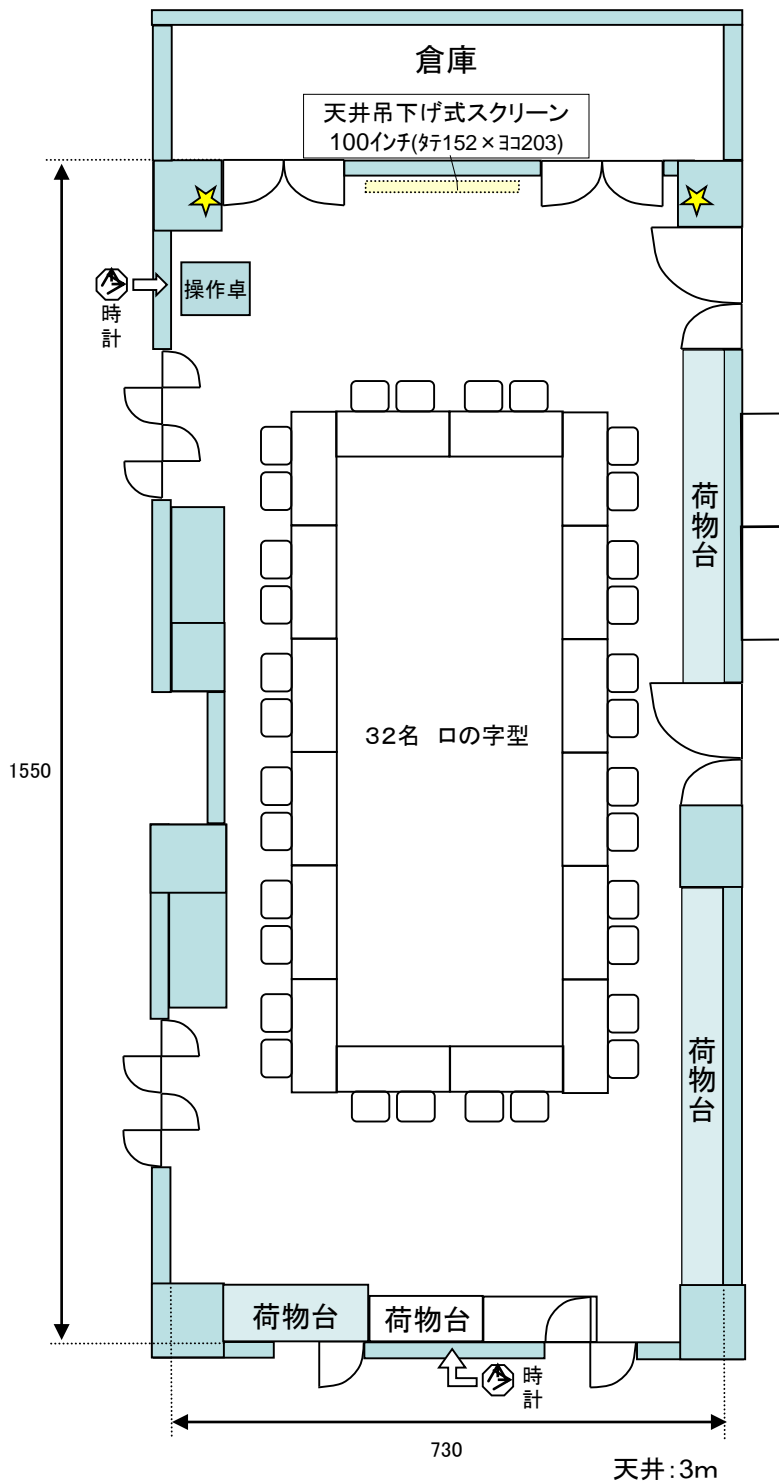

研修室付属AV機器

- ☐ ワイヤレスマイク (ハンド)②
- ☐ ワイヤレス (ピン)②
- ☐ 有線マイク接続口②
  (有線マイクはフロント貸出)
- ☐ 電源は壁面や床下に数箇所有
- ☐ CD / カセットデッキ (再生)
- ☐ DVD / VHS デッキ (再生)
- ☐ スピーカー音声入力 (ビデオデッキ、PCより接続可能)
- ☐ インターネット (有線 / Wi-Fi 5GHz帯)