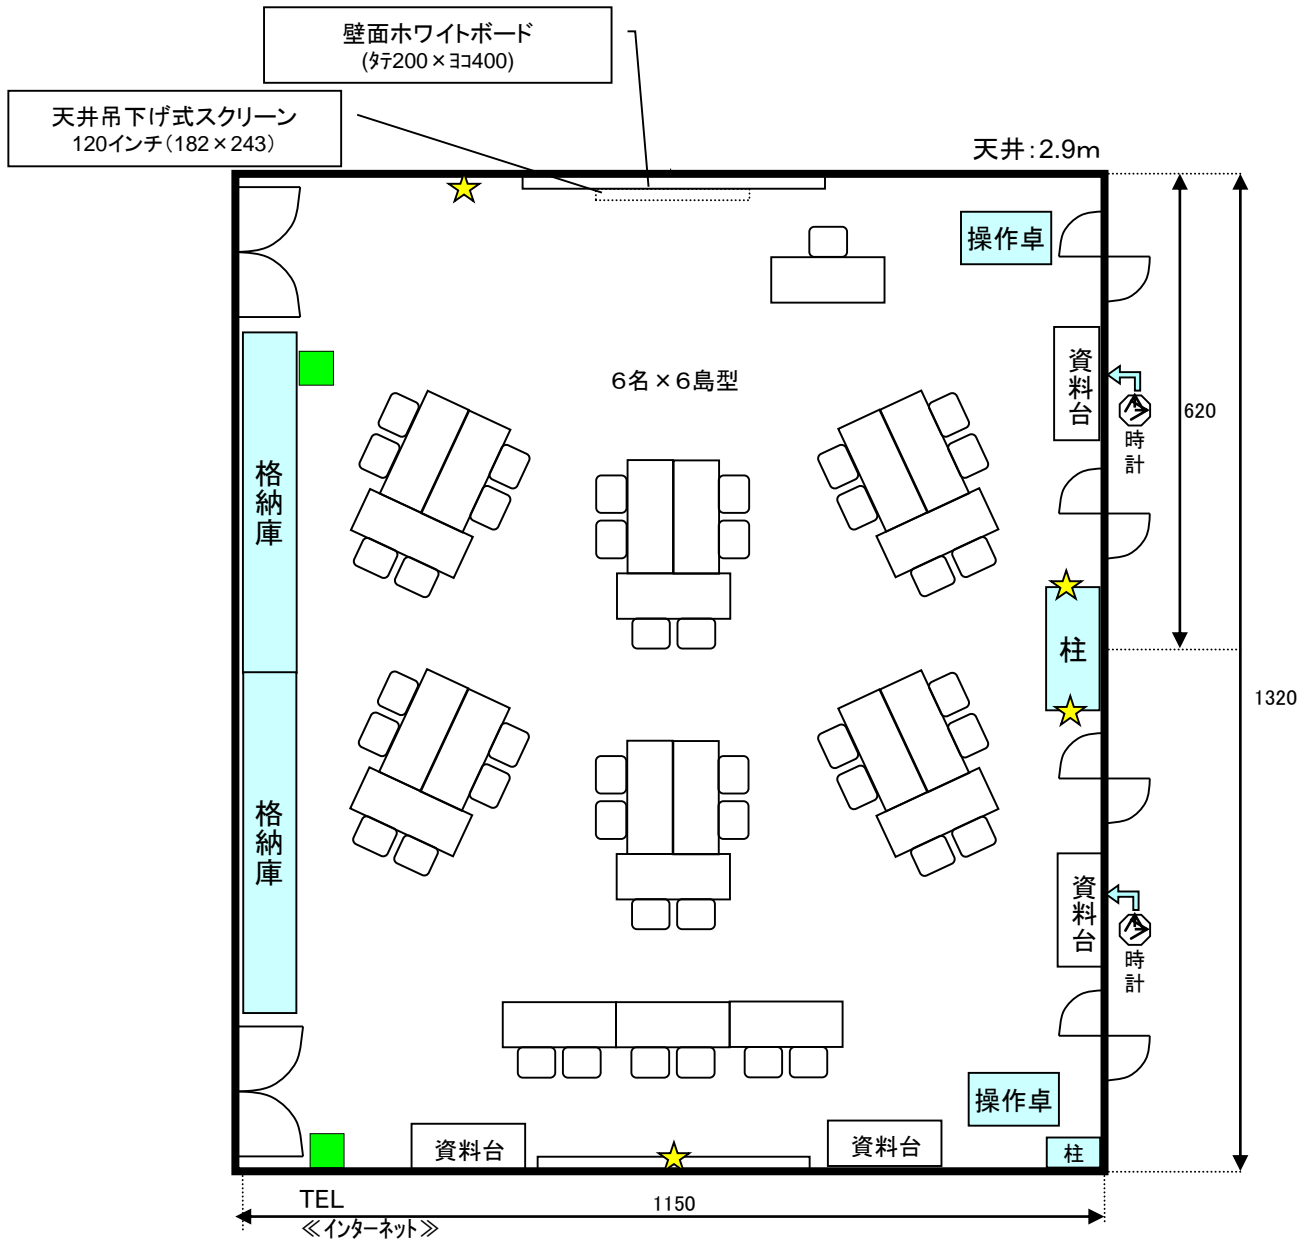

(中研修室2はドアが右側となります。)

研修室付属AV機器

- 赤外線マイク(ハンド)③
- 赤外線マイク(ピン)②
- 有線マイク接続口④★
(有線マイクはフロント貸出)
- 電源は壁面や床下に数箇所有り
- CD / カセットデッキ (再生 / 録音)
- DVD / VHS デッキ (再生)
- スピーカー音声入力 (ビデオデッキ、PCより接続可能)
- インターネット(有線 / Wi-Fi 5GHz帯)

(中研修室2はドアが右側となります。)

研修室付属AV機器

- 赤外線マイク(ハンド)③
- 赤外線マイク(ピン)②
- 有線マイク接続口④★
(有線マイクはフロント貸出)
- 電源は壁面や床下に数箇所所有り
- CD / カセットデッキ (再生 / 録音)
- DVD / VHS デッキ (再生)
- スピーカー音声入力 (ビデオデッキ、PCより接続可能)
- インターネット(有線 / Wi-Fi 5GHz帯)