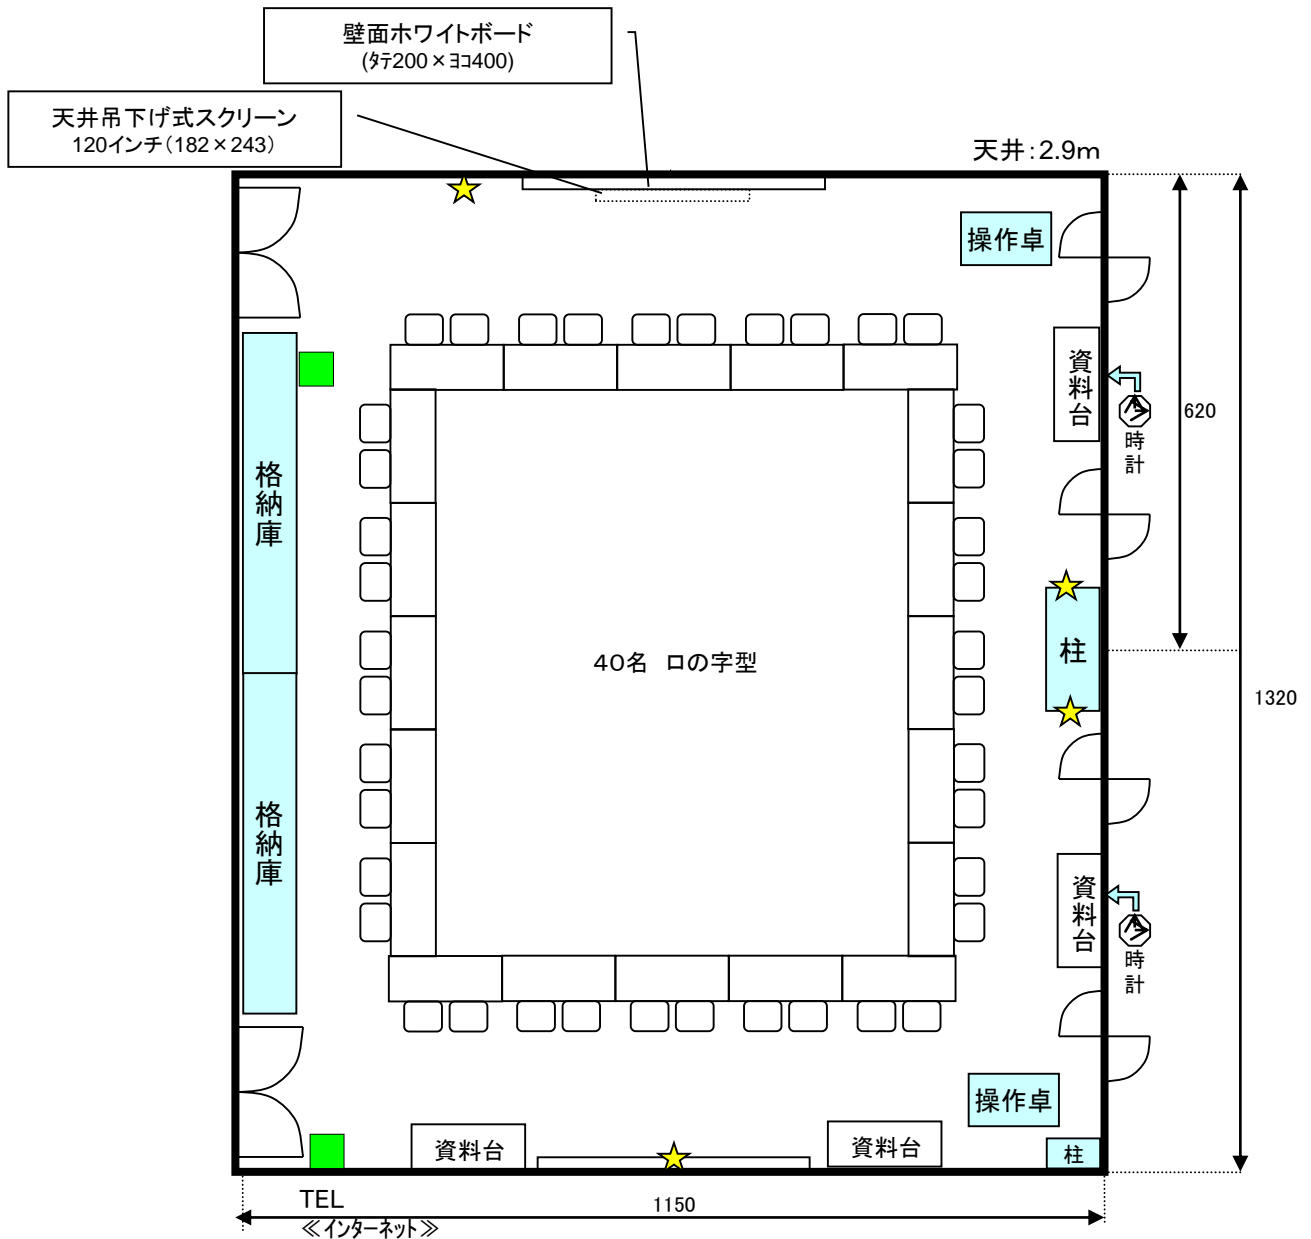

(中研修室2はドアが右側となります。)

研修室付属AV機器

- 赤外線マイク(ハンド)③
- 赤外線マイク(ピン)②
- 有線マイク接続口④★
(有線マイクはフロント貸出)
- 電源は壁面や床下に数箇所有り
- CD / カセットデッキ (再生 / 録音)
- DVD / VHS デッキ (再生)
- スピーカー音声入力 (ビデオデッキ、PCより接続可能)
- インターネット(有線 / Wi-Fi 5GHz帯)

(中研修室2はドアが右側となります。)

研修室付属AV機器

- 赤外線マイク(ハンド)③
- 赤外線マイク(ピン)②
- 有線マイク接続口④★
(有線マイクはフロント貸出)
- 電源は壁面や床下に数箇所所有り
- CD / カセットデッキ (再生 / 録音)
- DVD / VHS デッキ (再生)
- スピーカー音声入力 (ビデオデッキ、PCより接続可能)
- インターネット(有線 / Wi-Fi 5GHz帯)