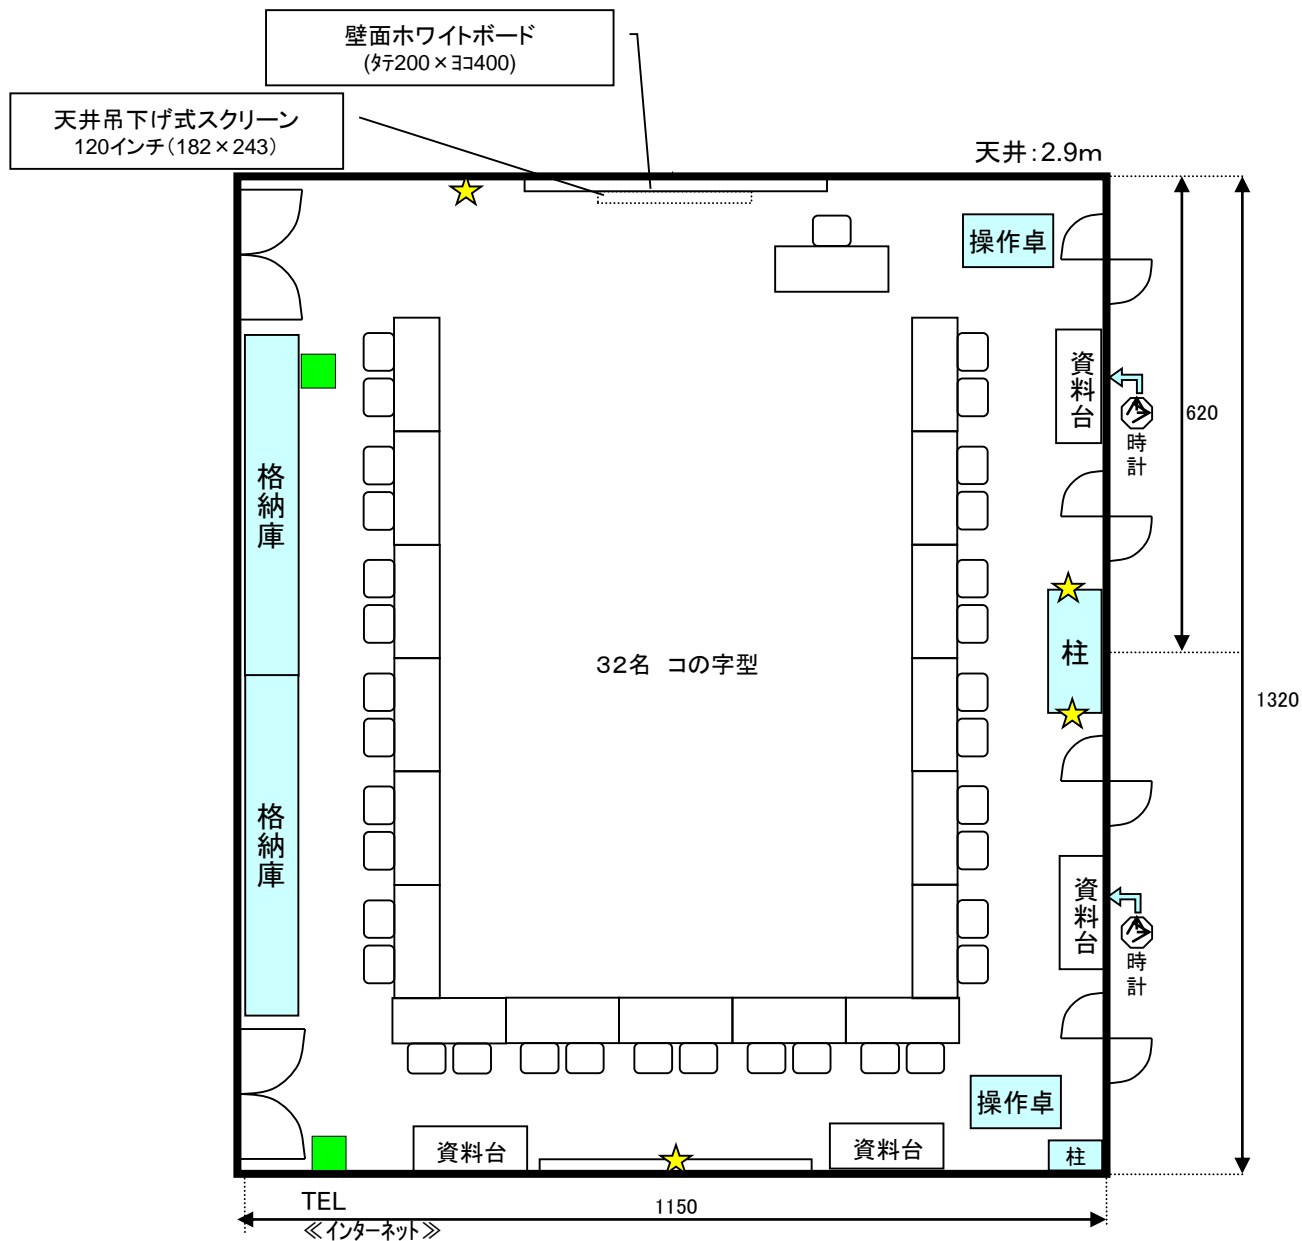

(中研修室2はドアが右側となります。)

研修室付属AV機器

- 赤外線マイク(ハンド)③
- 赤外線マイク(ピン)②
- 有線マイク接続口④★
(有線マイクはフロント貸出)
- 電源は壁面や床下に数箇所有り
- CD / カセットデッキ (再生 / 録音)
- DVD / VHS デッキ (再生)
- スピーカー音声入力 (ビデオデッキ、PCより接続可能)
- インターネット(有線 / Wi-Fi 5GHz帯)

(中研修室2はドアが右側となります。)

研修室付属AV機器

- 赤外線マイク(ハンド)③
- 赤外線マイク(ピン)②
- 有線マイク接続口④★
(有線マイクはフロント貸出)
- 電源は壁面や床下に数箇所所有り
- CD / カセットデッキ (再生 / 録音)
- DVD / VHS デッキ (再生)
- スピーカー音声入力 (ビデオデッキ、PCより接続可能)
- インターネット(有線 / Wi-Fi 5GHz帯)