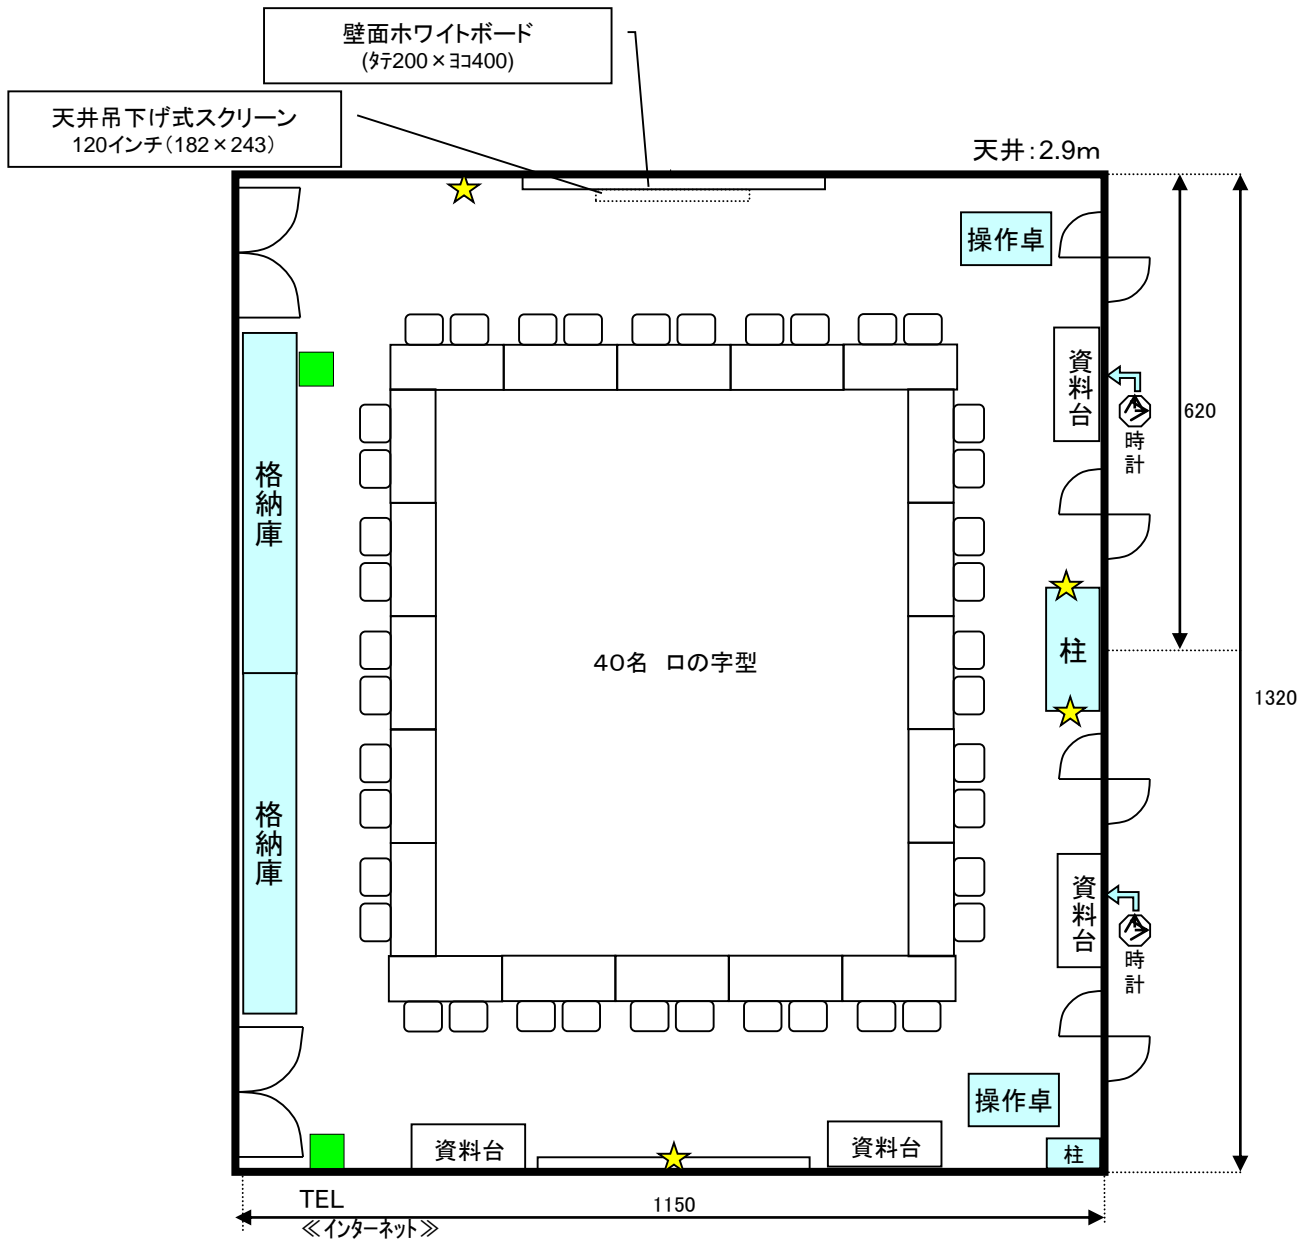

(中研修室2はドアが右側となります。)

研修室付属AV機器

- 赤外線マイク(ハンド)③
- 赤外線マイク(ピン)②
- 有線マイク接続口④★
(有線マイクはフロント貸出)
- 電源は壁面や床下に数箇所有り
- CD / カセットデッキ (再生 / 録音)
- DVD / VHS デッキ (再生)
- スピーカー音声入力 (ビデオデッキ、PCより接続可能)
- インターネット(有線 / Wi-Fi 5GHz帯)