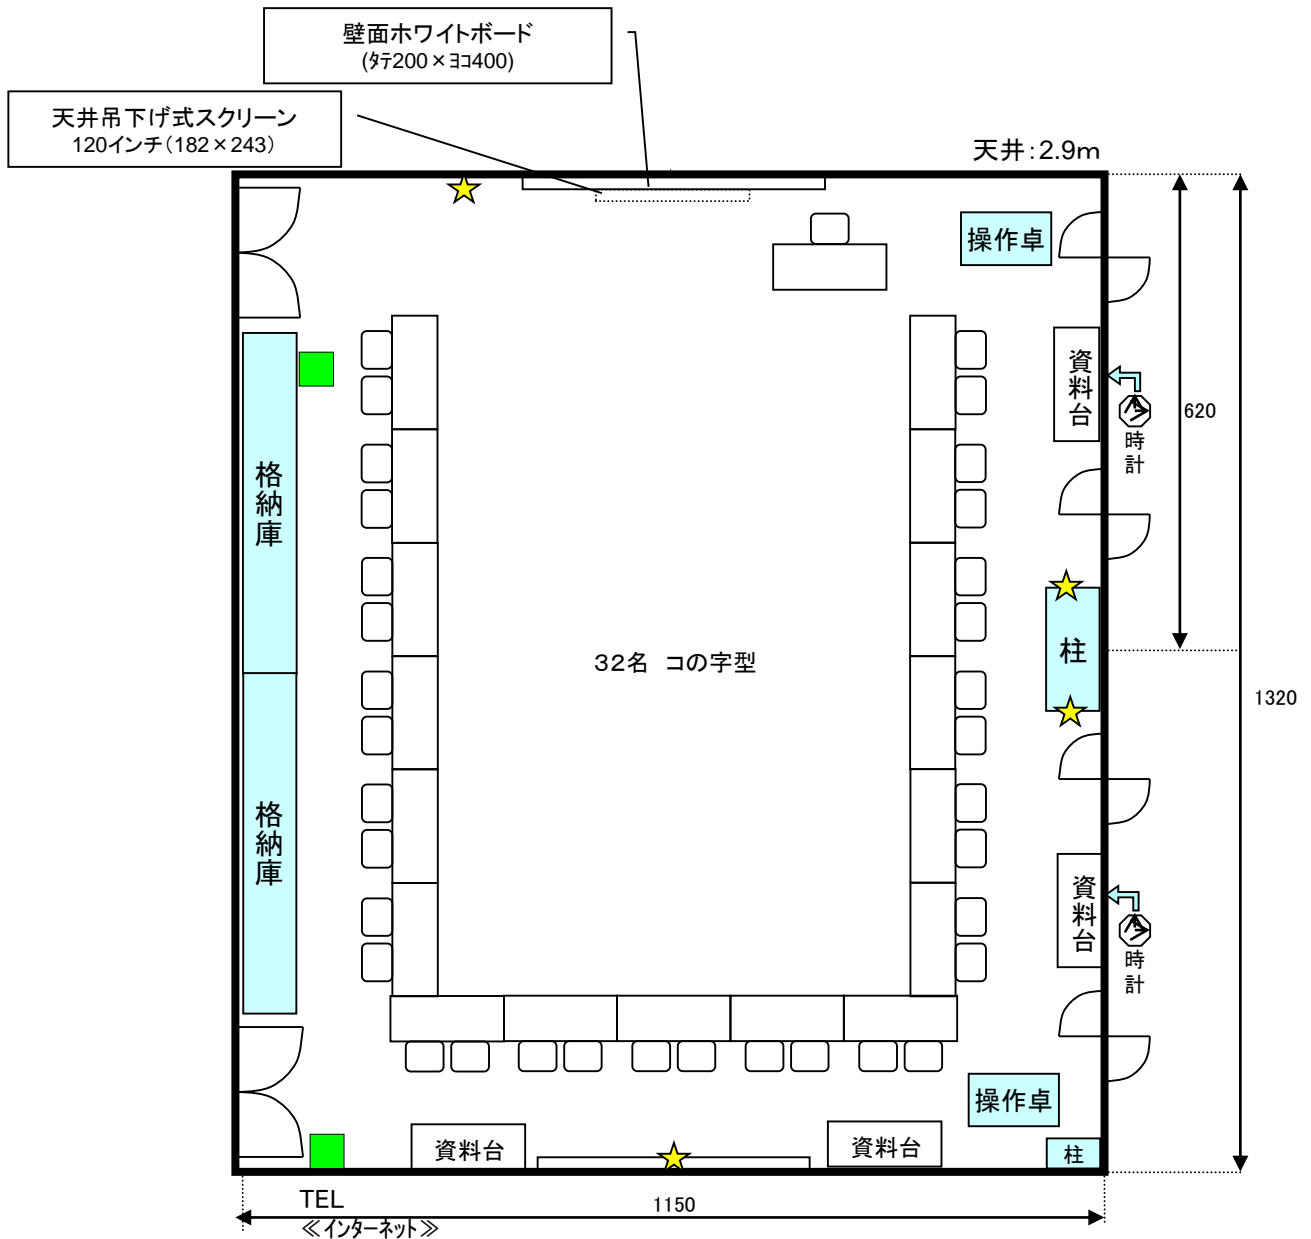

(中研修室2はドアが右側となります。)

研修室付属AV機器

- 赤外線マイク(ハンド)③
- 赤外線マイク(ピン)②
- 有線マイク接続口④★
(有線マイクはフロント貸出)
- 電源は壁面や床下に数箇所有り
- CD / カセットデッキ (再生 / 録音)
- DVD / VHS デッキ (再生)
- スピーカー音声入力 (ビデオデッキ、PCより接続可能)
- インターネット(有線 / Wi-Fi 5GHz帯)