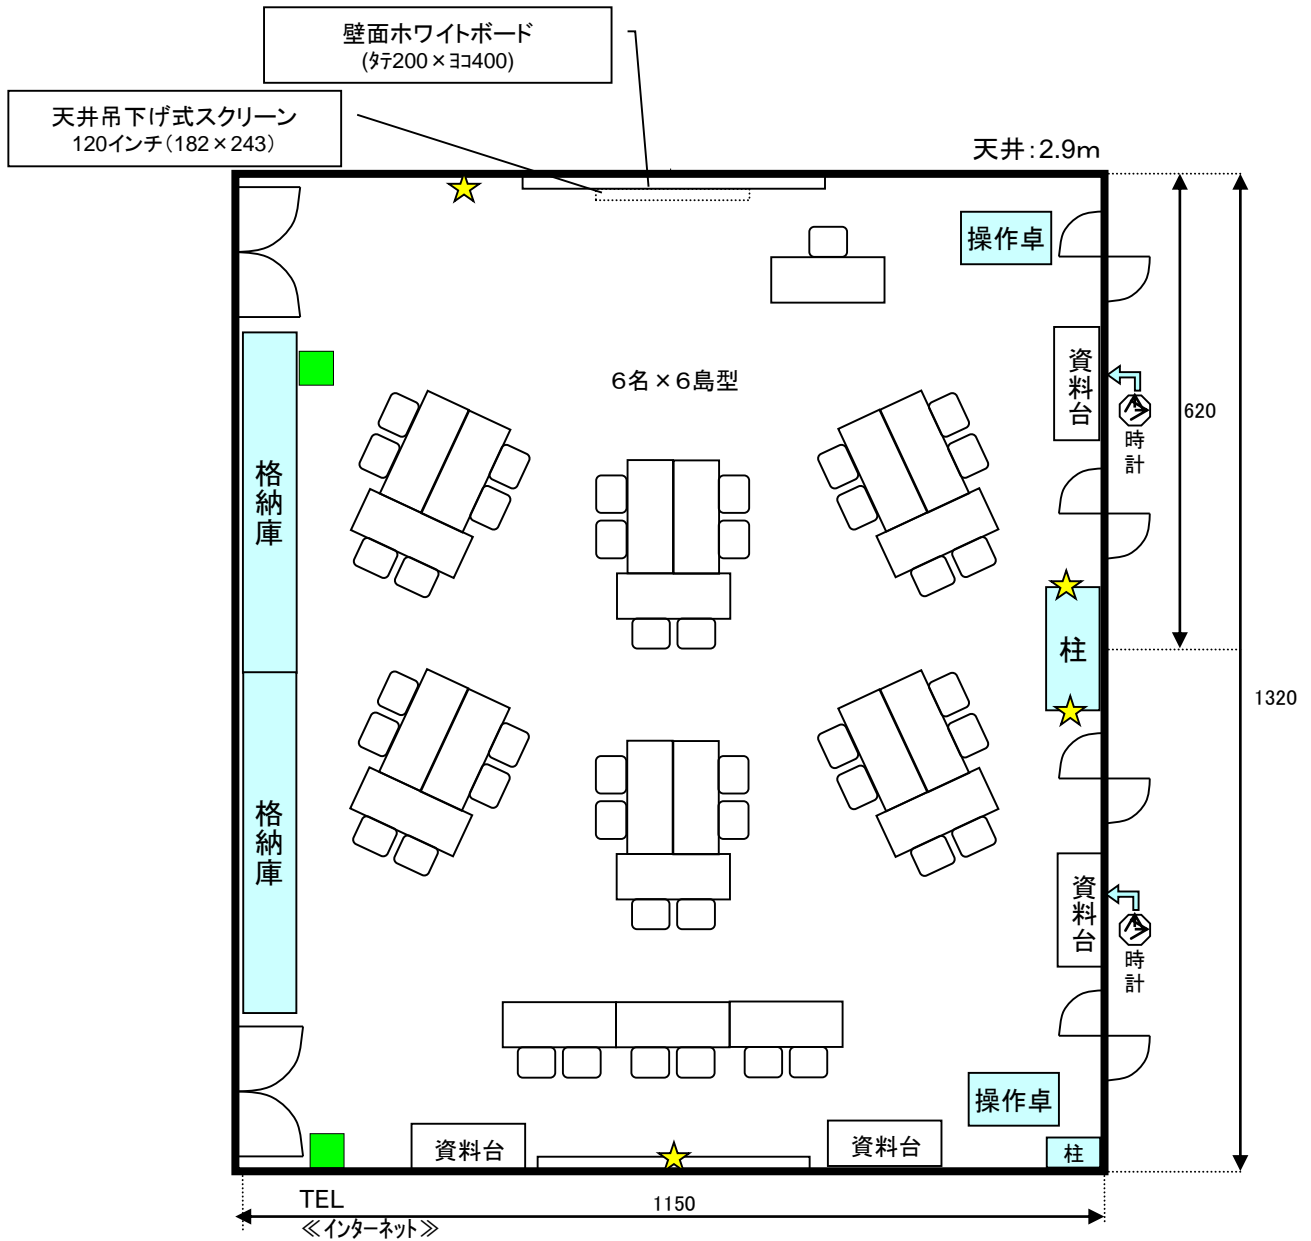

(中研修室2はドアが右側となります。)

研修室付属AV機器

- 赤外線マイク(ハンド)③
- 赤外線マイク(ピン)②
- 有線マイク接続口④★
(有線マイクはフロント貸出)
- 電源は壁面や床下に数箇所有り
- CD / カセットデッキ (再生 / 録音)
- DVD / VHS デッキ (再生)
- スピーカー音声入力 (ビデオデッキ、PCより接続可能)
- インターネット(有線 / Wi-Fi 5GHz帯)