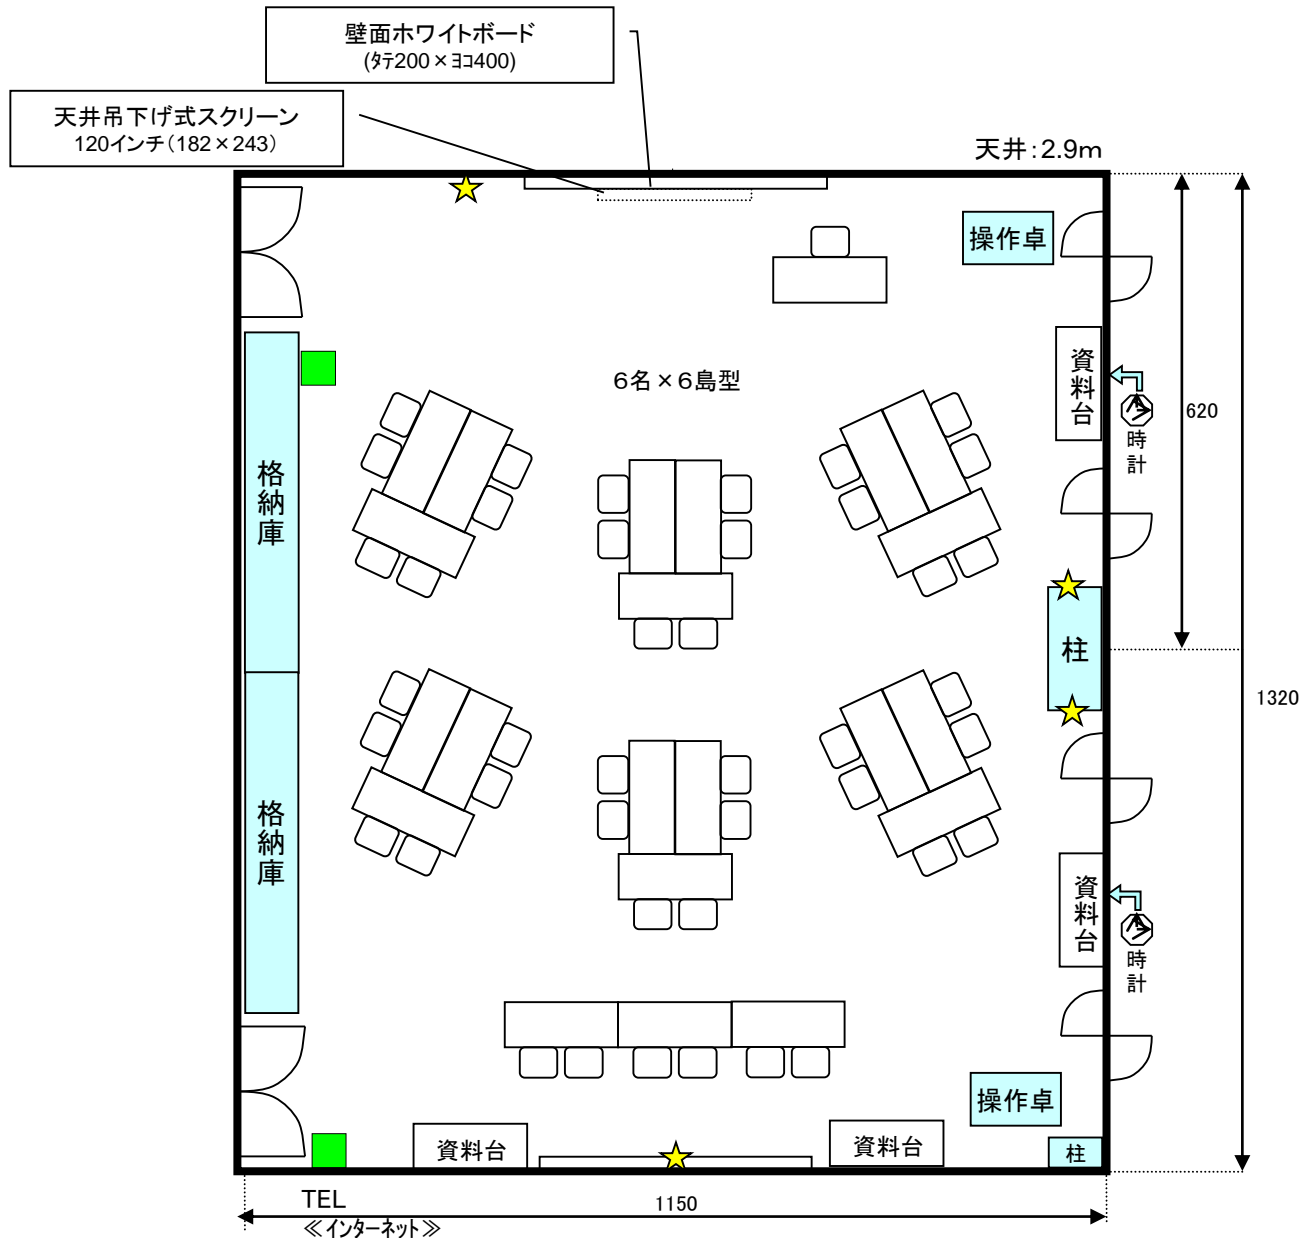

(中研修室2はドアが右側となります。)

## 研修室付属AV機器

- 赤外線マイク(ハンド)③
- 赤外線マイク(ピン)②
- 有線マイク接続口④★  
(有線マイクはフロント貸出)
- 電源は壁面や床下に数箇所有り
- CD / カセットデッキ (再生 / 録音)
- DVD / VHS デッキ (再生)
- スピーカー音声入力 (ビデオデッキ、PCより接続可能)
- インターネット(有線 / Wi-Fi 5GHz帯)

(中研修室2はドアが右側となります。)