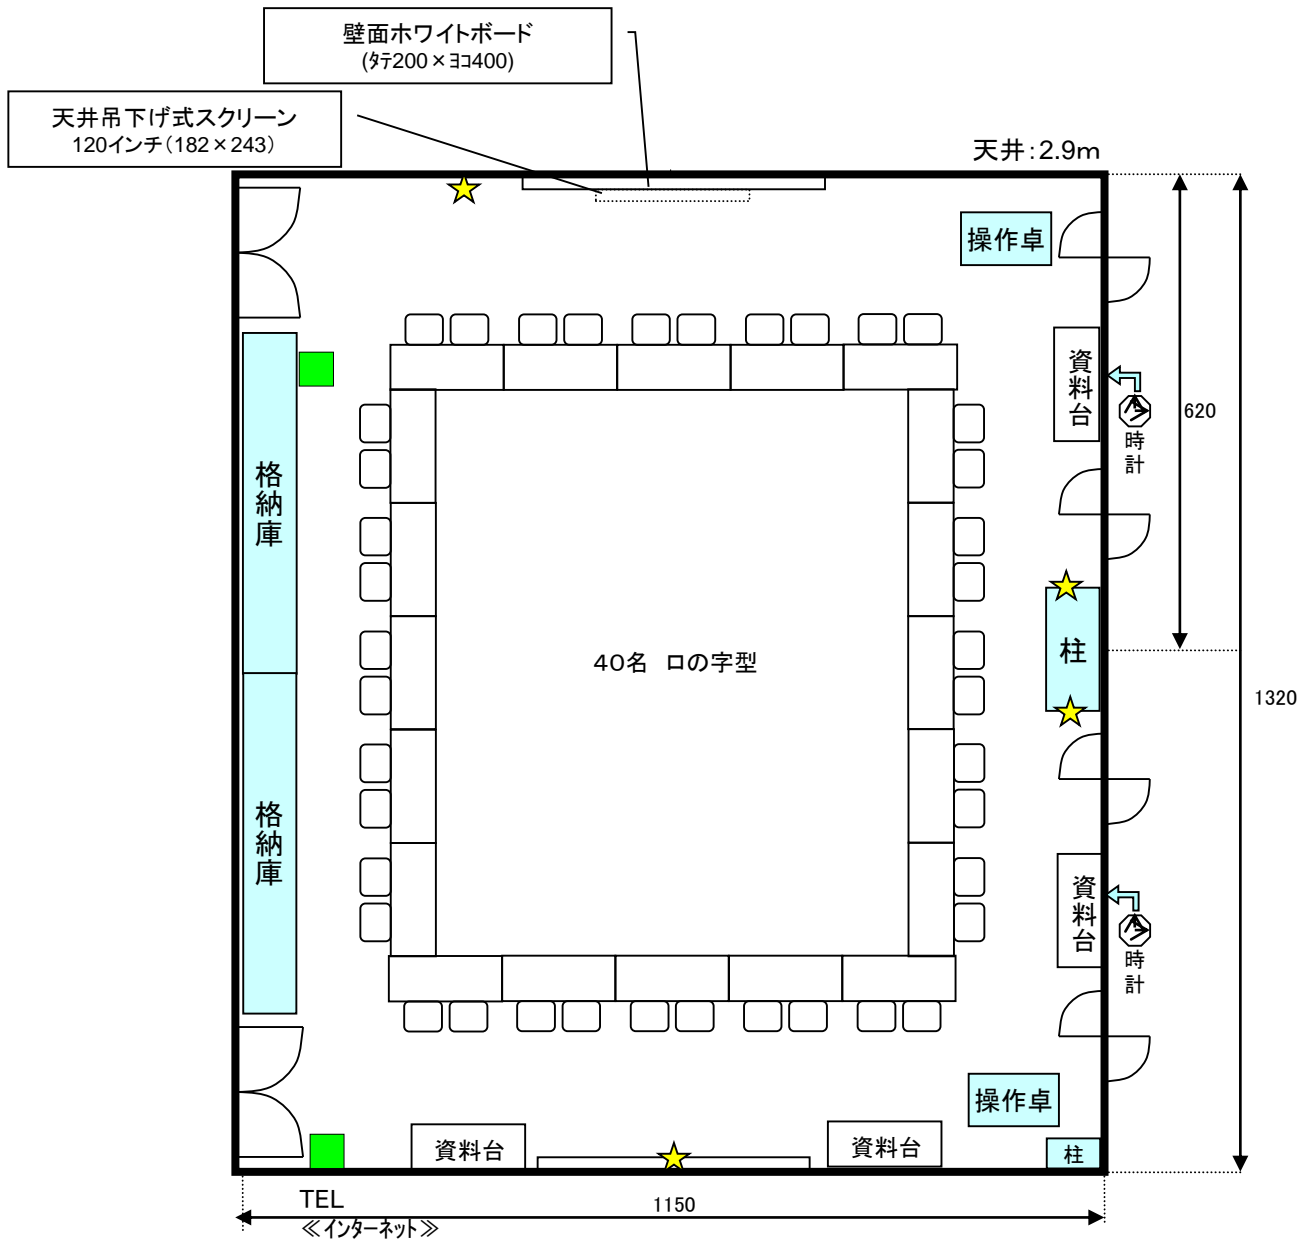

## 研修室付属AV機器

- 赤外線マイク(ハンド)③
- 赤外線マイク(ピン)②
- 有線マイク接続口④★  
(有線マイクはフロント貸出)
- 電源は壁面や床下に数箇所有り
- CD / カセットデッキ (再生 / 録音)
- DVD / VHS デッキ (再生)
- スピーカー音声入力 (ビデオデッキ、PCより接続可能)
- インターネット(有線 / Wi-Fi 5GHz帯)

(中研修室2はドアが右側となります。)

## 研修室付属AV機器

- 赤外線マイク(ハンド)③
- 赤外線マイク(ピン)②
- 有線マイク接続口④★  
(有線マイクはフロント貸出)
- 電源は壁面や床下に数箇所所有り
- CD / カセットデッキ (再生 / 録音)
- DVD / VHS デッキ (再生)
- スピーカー音声入力 (ビデオデッキ、PCより接続可能)
- インターネット(有線 / Wi-Fi 5GHz帯)

(中研修室2はドアが右側となります。)