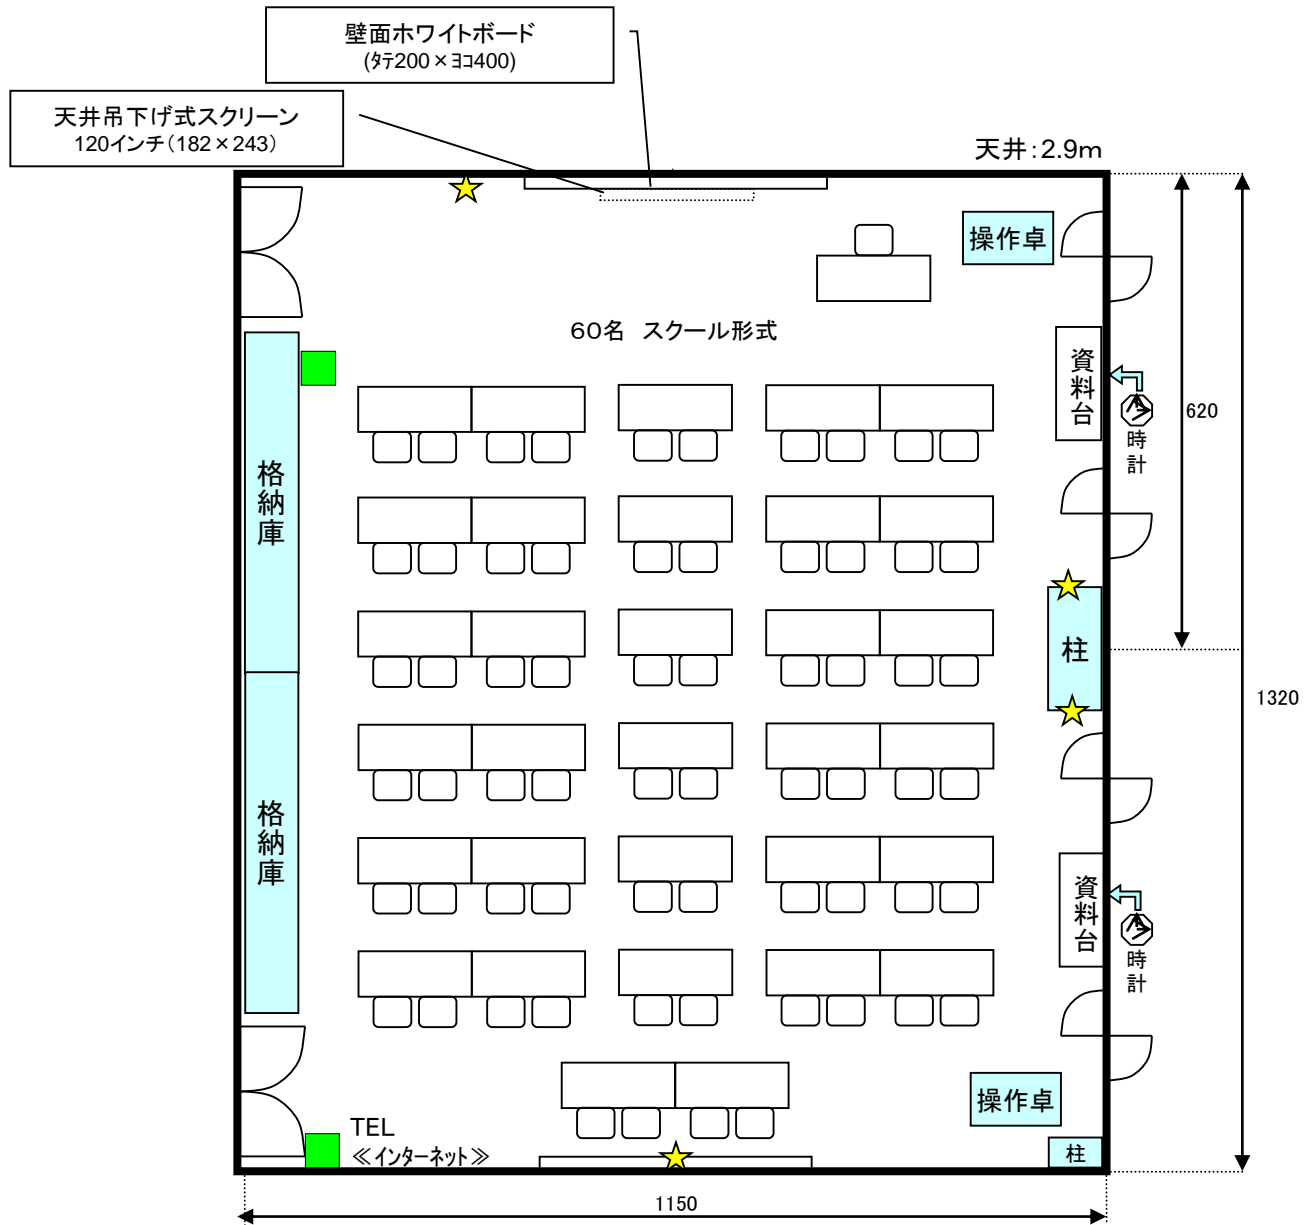

(中研修室2はドアが右側となります。)

## 研修室付属AV機器

- 赤外線マイク(ハンド)③
- 赤外線マイク(ピン)②
- 有線マイク接続口④★  
(有線マイクはフロント貸出)
- 電源は壁面や床下に数箇所有り
- CD / カセットデッキ (再生 / 録音)
- DVD / VHS デッキ (再生)
- スピーカー音声入力 (ビデオデッキ、PCより接続可能)
- インターネット(有線 / Wi-Fi 5GHz帯)

(中研修室2はドアが右側となります。)