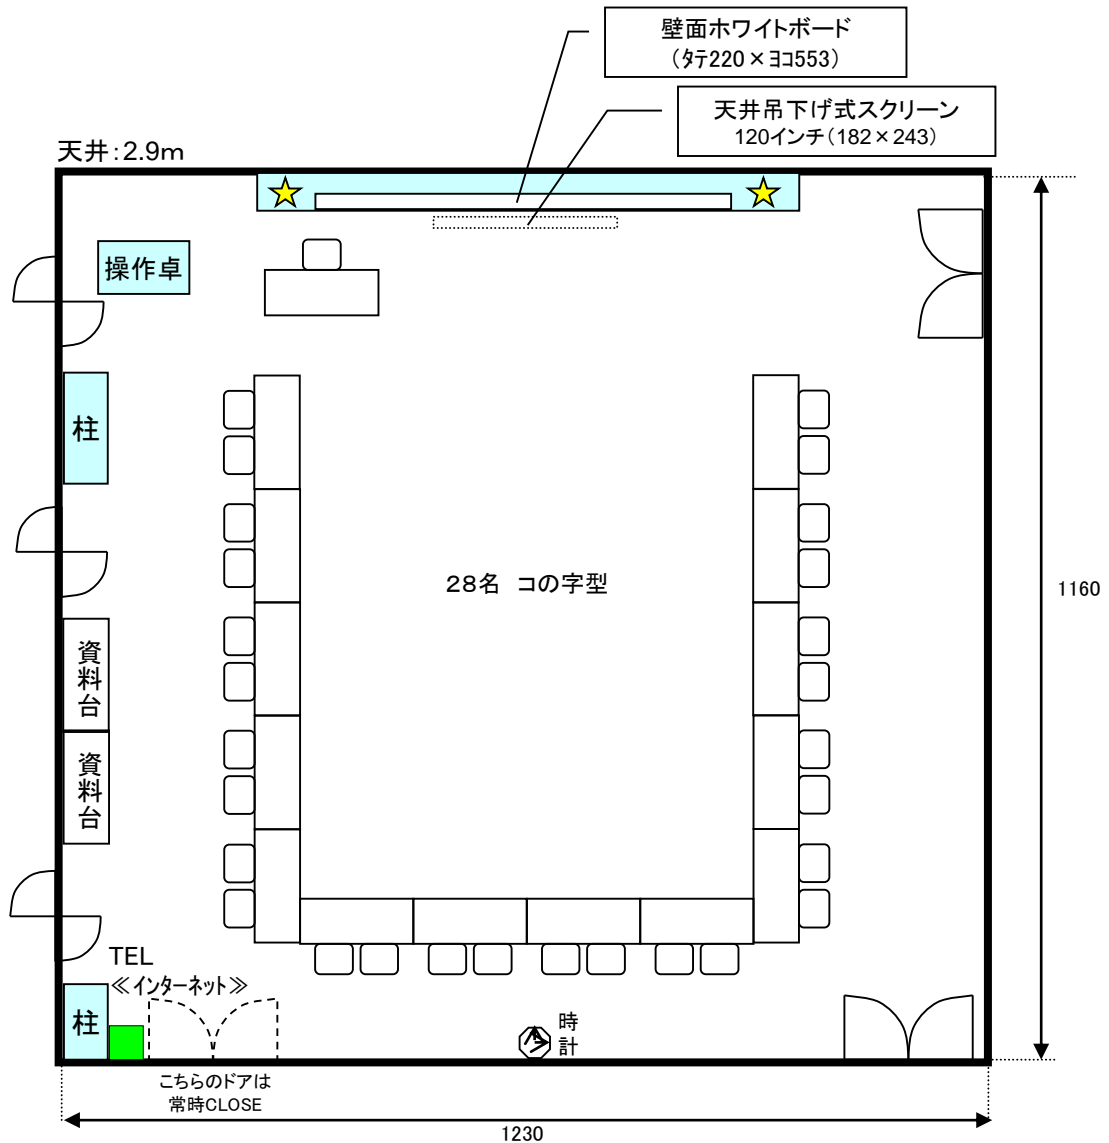

研修室付属AV機器

- 赤外線マイク(ハンド)④
- 赤外線マイク(ピン)②
- 有線マイク接続口②★
(有線マイクはフロント貸出)
- 電源は壁面と床下に数箇所有り
- CD / カセットデッキ (再生)
- DVD / VHS デッキ (再生)
- スピーカー音声入力 (ビデオデッキ、PCより接続可能)
- インターネット(有線 / Wi-Fi 5GHz帯)

研修室付属AV機器

- 赤外線マイク(ハンド)④
- 赤外線マイク(ピン)②
- 有線マイク接続口②★
(有線マイクはフロント貸出)
- 電源は壁面と床下に数箇所有り
- CD / カセットデッキ (再生)
- DVD / VHS デッキ (再生)
- スピーカー音声入力 (ビデオデッキ、PCより接続可能)
- インターネット(有線 / Wi-Fi 5GHz帯)