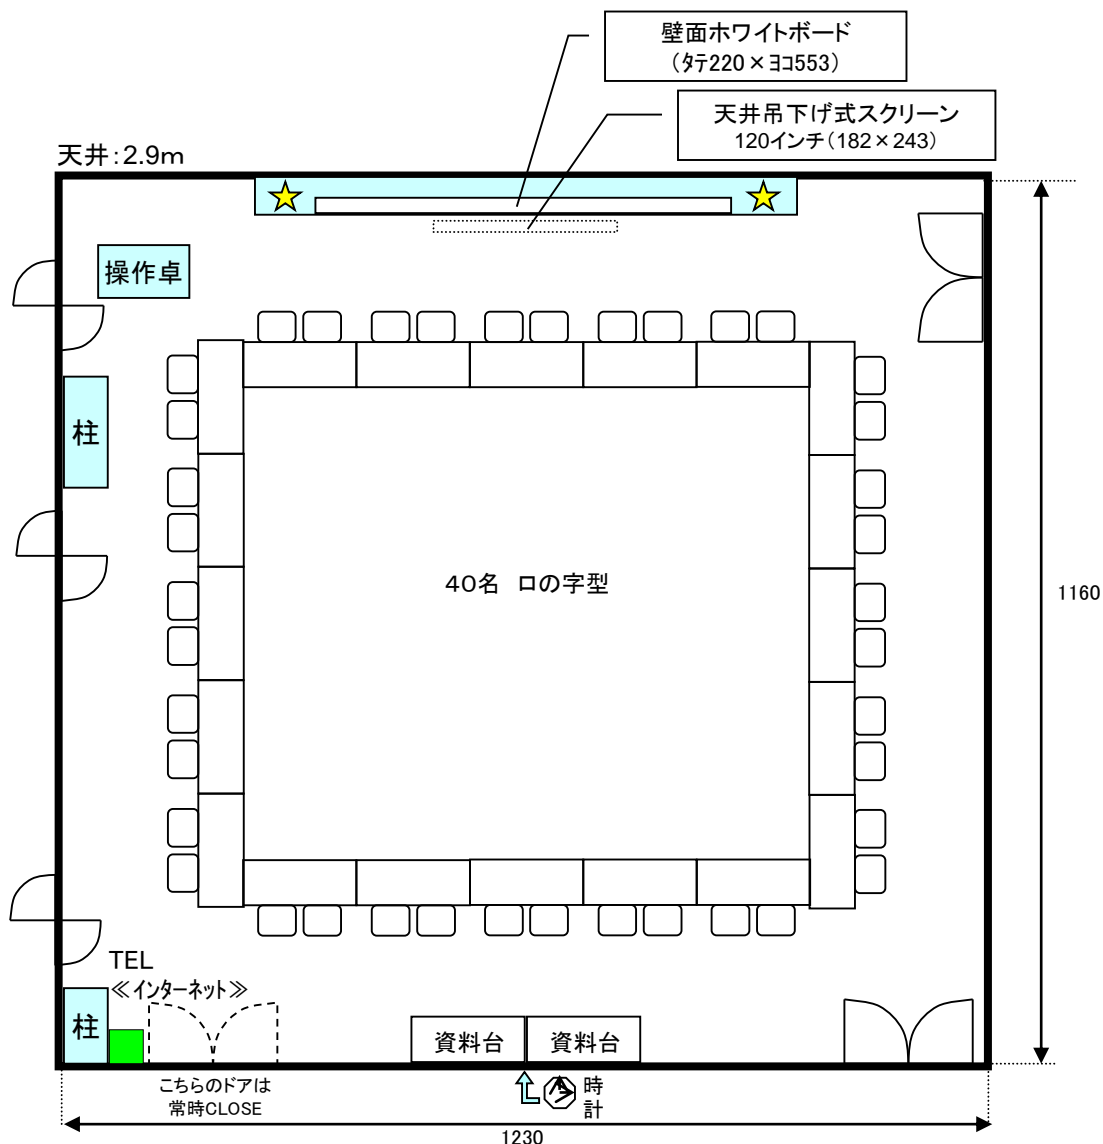

研修室付属AV機器

- 赤外線マイク(ハンド)④
- 赤外線マイク(ピン)②
- 有線マイク接続口②★
(有線マイクはフロント貸出)
- 電源は壁面と床下に数箇所有り
- CD / カセットデッキ (再生)
- DVD / VHS デッキ (再生)
- スピーカー音声入力 (ビデオデッキ、PCより接続可能)
- インターネット(有線 / Wi-Fi 5GHz帯)

研修室付属AV機器

- 赤外線マイク(ハンド)④
- 赤外線マイク(ピン)②
- 有線マイク接続口②★
(有線マイクはフロント貸出)
- 電源は壁面と床下に数箇所有り
- CD / カセットデッキ (再生)
- DVD / VHS デッキ (再生)
- スピーカー音声入力 (ビデオデッキ、PCより接続可能)
- インターネット(有線 / Wi-Fi 5GHz帯)