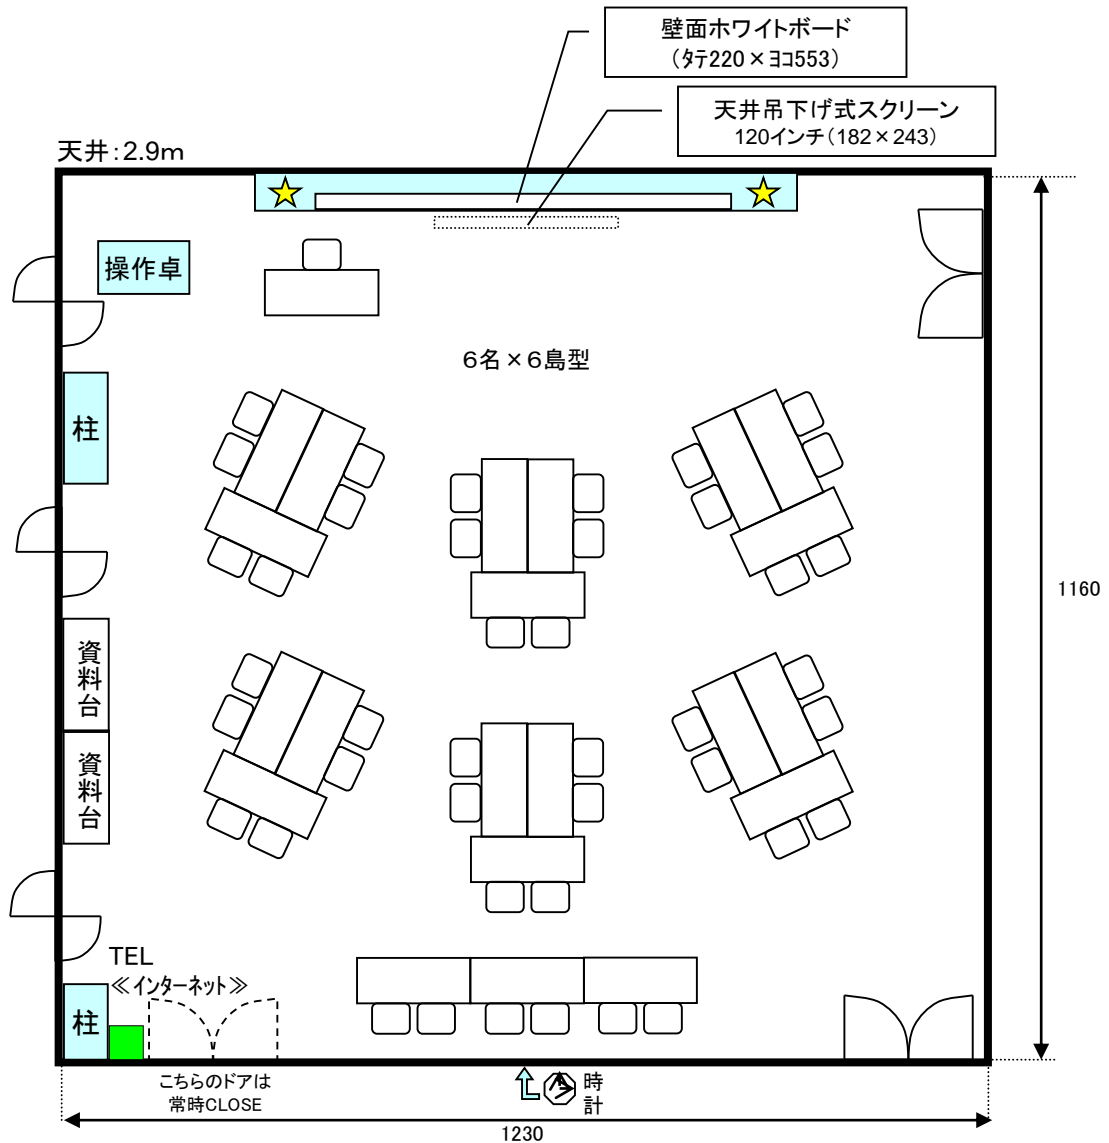

研修室付属AV機器

- 赤外線マイク(ハンド)④
- 赤外線マイク(ピン)②
- 有線マイク接続口②★
(有線マイクはフロント貸出)
- 電源は壁面と床下に数箇所有り
- CD / カセットデッキ (再生)
- DVD / VHS デッキ (再生)
- スピーカー音声入力 (ビデオデッキ、PCより接続可能)
- インターネット(有線 / Wi-Fi 5GHz帯)

研修室付属AV機器

- 赤外線マイク(ハンド)④
- 赤外線マイク(ピン)②
- 有線マイク接続口②★
(有線マイクはフロント貸出)
- 電源は壁面と床下に数箇所有り
- CD / カセットデッキ (再生)
- DVD / VHS デッキ (再生)
- スピーカー音声入力 (ビデオデッキ、PCより接続可能)
- インターネット(有線 / Wi-Fi 5GHz帯)

研修室付属AV機器

- 赤外線マイク(ハンド)④
- 赤外線マイク(ピン)②
- 有線マイク接続口②★
(有線マイクはフロント貸出)
- 電源は壁面と床下に数箇所所有り
- CD / カセットデッキ (再生)
- DVD / VHS デッキ (再生)
- スピーカー音声入力 (ビデオデッキ、PCより接続可能)
- インターネット(有線 / Wi-Fi 5GHz帯)

研修室付属AV機器

- 赤外線マイク(ハンド)④
- 赤外線マイク(ピン)②
- 有線マイク接続口②★
(有線マイクはフロント貸出)
- 電源は壁面と床下に数箇所有り
- CD / カセットデッキ(再生)
- DVD / VHS デッキ(再生)
- スピーカー音声入力(ビデオデッキ、PCより接続可能)
- インターネット(有線 / Wi-Fi 5GHz帯)