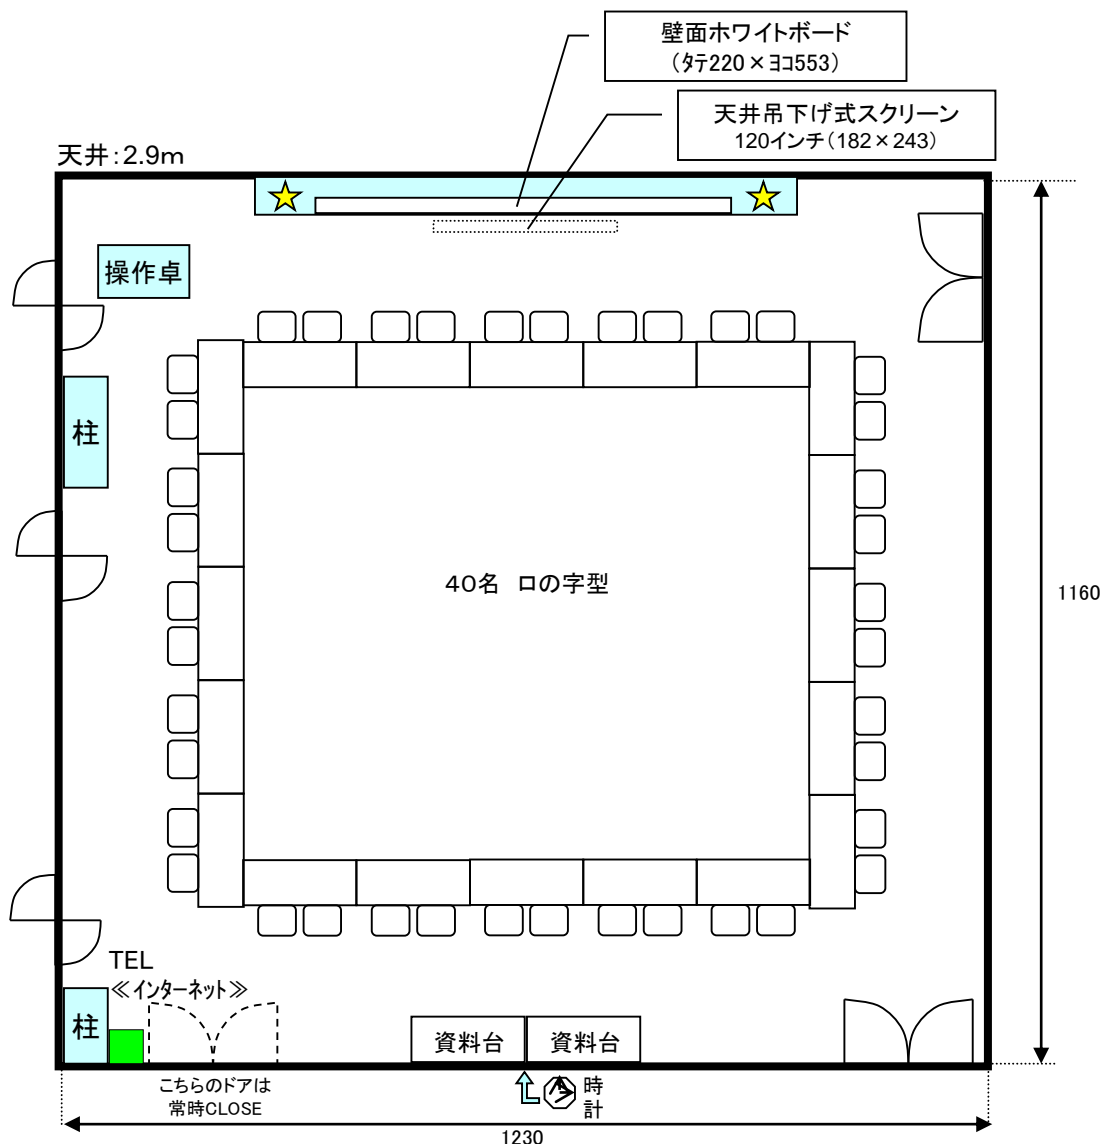

研修室付属AV機器

- 赤外線マイク(ハンド)④
- 赤外線マイク(ピン)②
- 有線マイク接続口②★
(有線マイクはフロント貸出)
- 電源は壁面と床下に数箇所有り
- CD / カセットデッキ(再生)
- DVD / VHS デッキ(再生)
- スピーカー音声入力(ビデオデッキ、PCより接続可能)
- インターネット(有線 / Wi-Fi 5GHz帯)

研修室付属AV機器

- 赤外線マイク(ハンド)④
- 赤外線マイク(ピン)②
- 有線マイク接続口②★
(有線マイクはフロント貸出)
- 電源は壁面と床下に数箇所有り
- CD / カセットデッキ (再生)
- DVD / VHS デッキ (再生)
- スピーカー音声入力 (ビデオデッキ、PCより接続可能)
- インターネット(有線 / Wi-Fi 5GHz帯)