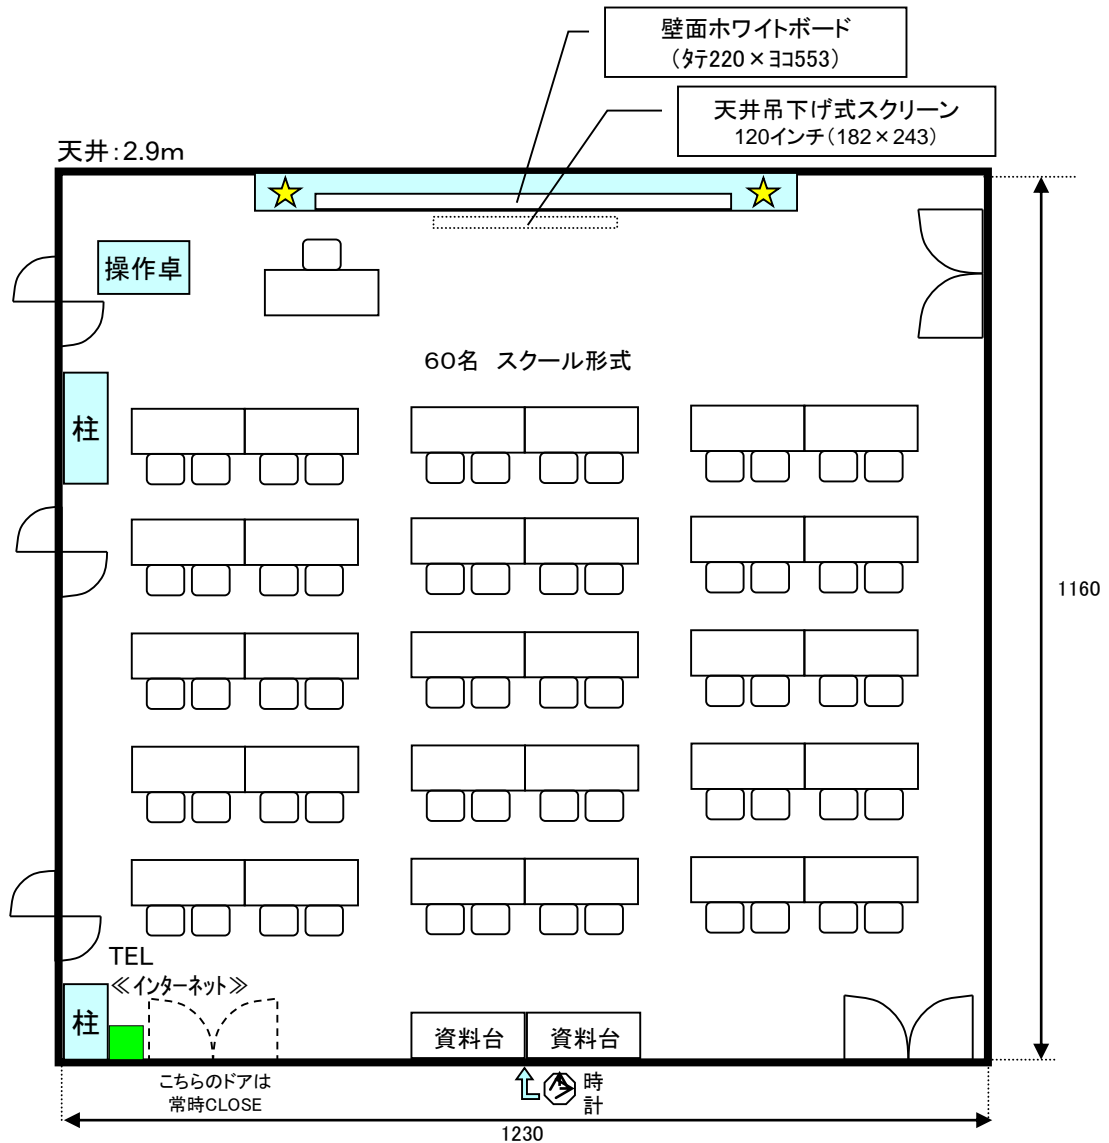

研修室付属AV機器

- 赤外線マイク(ハンド)④
- 赤外線マイク(ピン)②
- 有線マイク接続口②★
(有線マイクはフロント貸出)
- 電源は壁面と床下に数箇所有り
- CD / カセットデッキ(再生)
- DVD / VHS デッキ(再生)
- スピーカー音声入力(ビデオデッキ、PCより接続可能)
- インターネット(有線 / Wi-Fi 5GHz帯)

研修室付属AV機器

- 赤外線マイク(ハンド)④
- 赤外線マイク(ピン)②
- 有線マイク接続口②★
(有線マイクはフロント貸出)
- 電源は壁面と床下に数箇所有り
- CD / カセットデッキ (再生)
- DVD / VHS デッキ (再生)
- スピーカー音声入力 (ビデオデッキ、PCより接続可能)
- インターネット(有線 / Wi-Fi 5GHz帯)

研修室付属AV機器

- 赤外線マイク(ハンド)④
- 赤外線マイク(ピン)②
- 有線マイク接続口②★
(有線マイクはフロント貸出)
- 電源は壁面と床下に数箇所有り
- CD / カセットデッキ (再生)
- DVD / VHS デッキ (再生)
- スピーカー音声入力 (ビデオデッキ、PCより接続可能)
- インターネット(有線 / Wi-Fi 5GHz帯)

研修室付属AV機器

- 赤外線マイク(ハンド)④
- 赤外線マイク(ピン)②
- 有線マイク接続口②★
(有線マイクはフロント貸出)
- 電源は壁面と床下に数箇所所有り
- CD / カセットデッキ(再生)
- DVD / VHS デッキ(再生)
- スピーカー音声入力(ビデオデッキ、PCより接続可能)
- インターネット(有線 / Wi-Fi 5GHz帯)