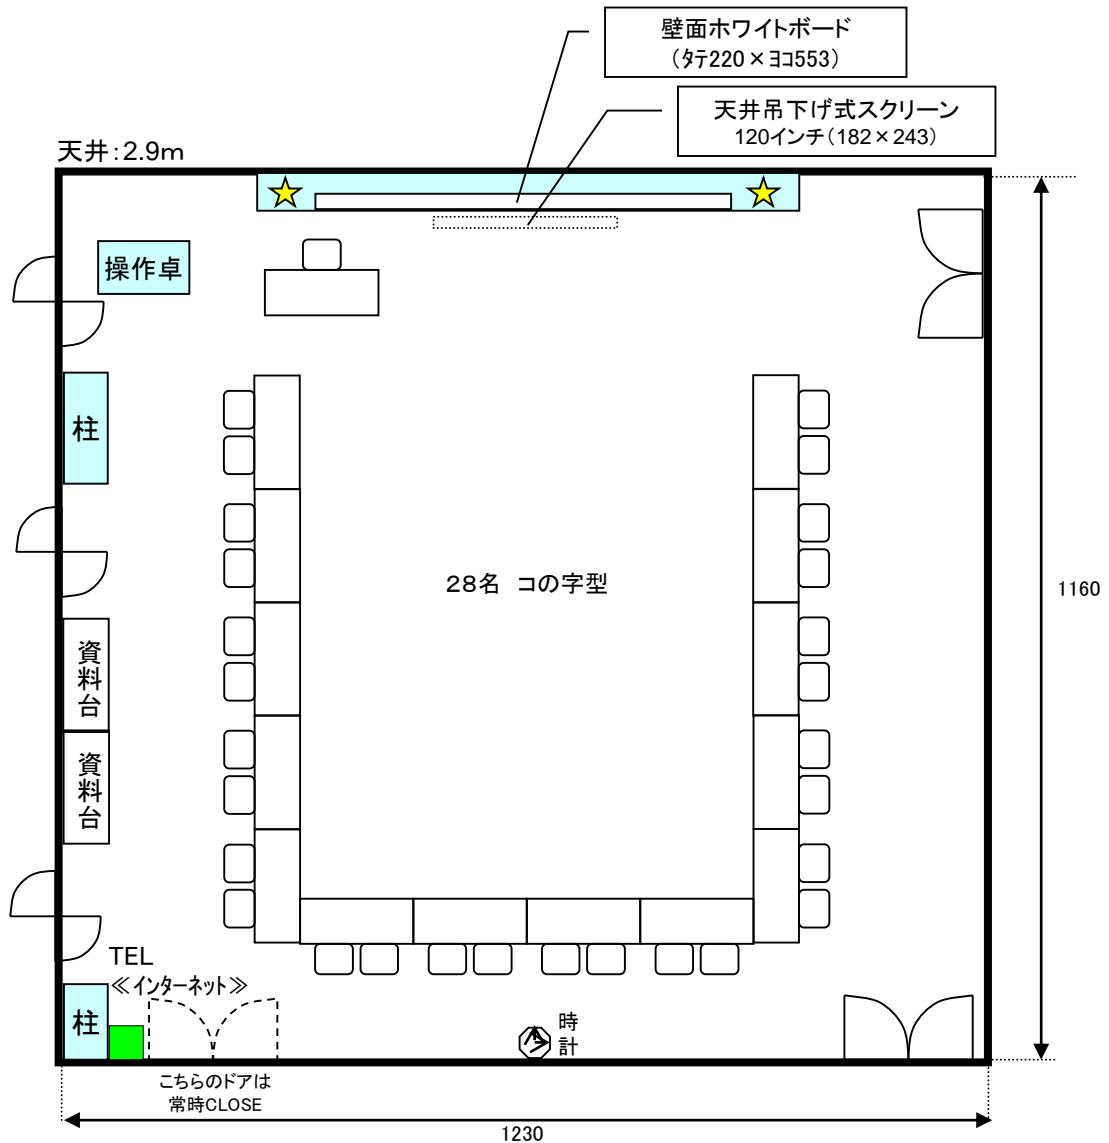

研修室付属AV機器

- ☐ 赤外線マイク(ハンド)④
- ☐ 赤外線マイク(ピン)②
- ☐ 有線マイク接続口②★
  (有線マイクはフロント貸出)
- ☐ 電源は壁面と床下に数箇所所有り
- ☐ CD / カセットデッキ(再生)
- ☐ DVD / VHS デッキ(再生)
- ☐ スピーカー音声入力(ビデオデッキ、PCより接続可能)
- ☐ インターネット(有線 / Wi-Fi 5GHz帯)