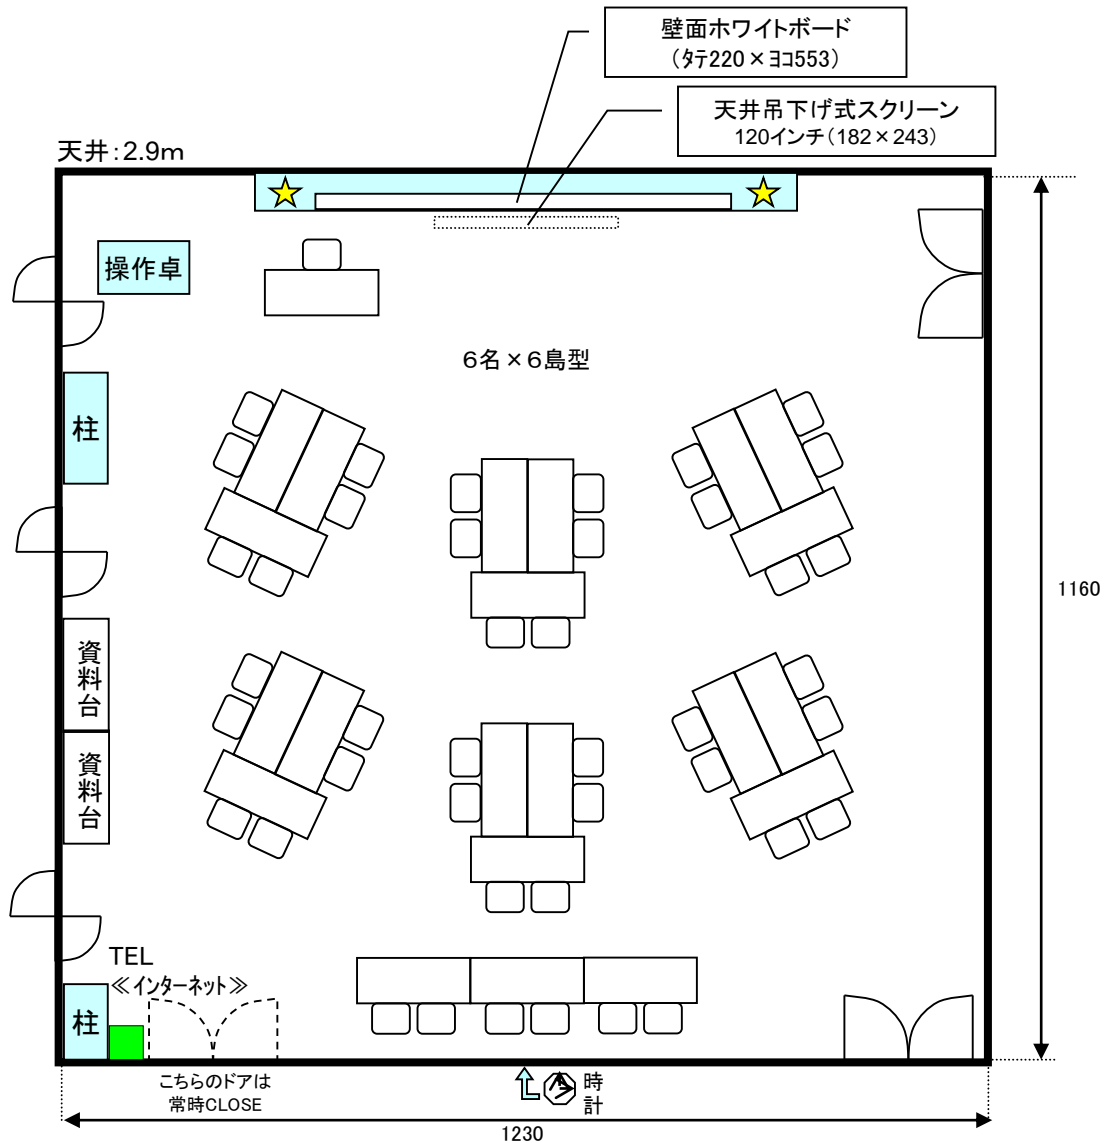

研修室付属AV機器

- 赤外線マイク(ハンド)④
- 赤外線マイク(ピン)②
- 有線マイク接続口②★
(有線マイクはフロント貸出)
- 電源は壁面と床下に数箇所有り
- CD / カセットデッキ (再生)
- DVD / VHS デッキ (再生)
- スピーカー音声入力 (ビデオデッキ、PCより接続可能)
- インターネット(有線 / Wi-Fi 5GHz帯)

研修室付属AV機器

- 赤外線マイク(ハンド)④
- 赤外線マイク(ピン)②
- 有線マイク接続口②★
(有線マイクはフロント貸出)
- 電源は壁面と床下に数箇所所有り
- CD / カセットデッキ(再生)
- DVD / VHS デッキ(再生)
- スピーカー音声入力(ビデオデッキ、PCより接続可能)
- インターネット(有線 / Wi-Fi 5GHz帯)

研修室付属AV機器

- 赤外線マイク(ハンド)④
- 赤外線マイク(ピン)②
- 有線マイク接続口②★
(有線マイクはフロント貸出)
- 電源は壁面と床下に数箇所有り
- CD / カセットデッキ(再生)
- DVD / VHS デッキ(再生)
- スピーカー音声入力(ビデオデッキ、PCより接続可能)
- インターネット(有線 / Wi-Fi 5GHz帯)

研修室付属AV機器

- 赤外線マイク(ハンド)④
- 赤外線マイク(ピン)②
- 有線マイク接続口②★
(有線マイクはフロント貸出)
- 電源は壁面と床下に数箇所有り
- CD / カセットデッキ (再生)
- DVD / VHS デッキ (再生)
- スピーカー音声入力 (ビデオデッキ、PCより接続可能)
- インターネット(有線 / Wi-Fi 5GHz帯)