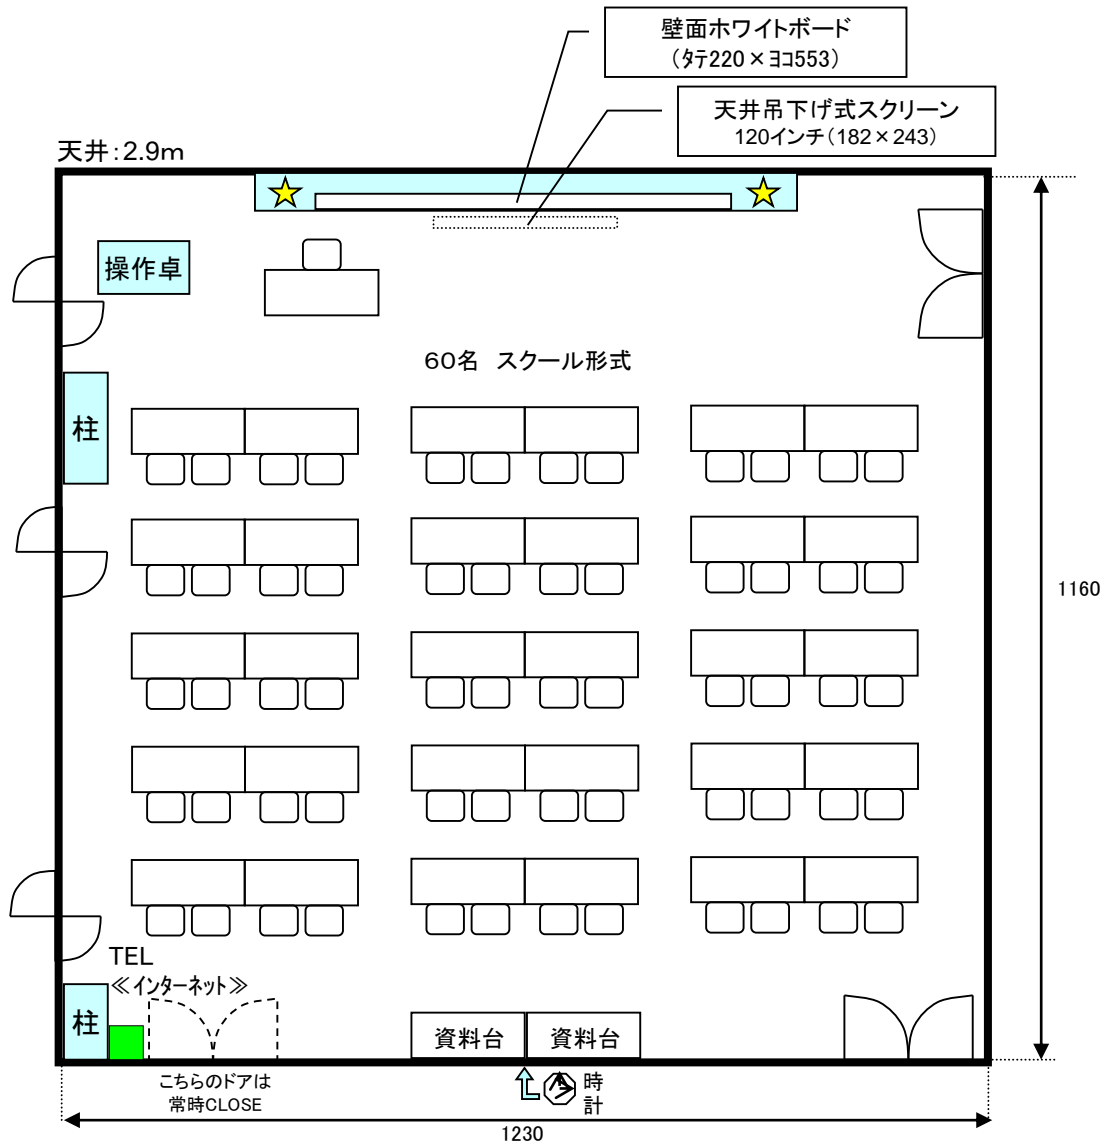

研修室付属AV機器

- 赤外線マイク(ハンド)④
- 赤外線マイク(ピン)②
- 有線マイク接続口②★
(有線マイクはフロント貸出)
- 電源は壁面と床下に数箇所有り
- CD / カセットデッキ (再生)
- DVD / VHS デッキ (再生)
- スピーカー音声入力 (ビデオデッキ、PCより接続可能)
- インターネット(有線 / Wi-Fi 5GHz帯)

研修室付属AV機器

- 赤外線マイク(ハンド)④
- 赤外線マイク(ピン)②
- 有線マイク接続口②★
(有線マイクはフロント貸出)
- 電源は壁面と床下に数箇所所有り
- CD / カセットデッキ(再生)
- DVD / VHS デッキ(再生)
- スピーカー音声入力(ビデオデッキ、PCより接続可能)
- インターネット(有線 / Wi-Fi 5GHz帯)

研修室付属AV機器

- 赤外線マイク(ハンド)④
- 赤外線マイク(ピン)②
- 有線マイク接続口②★
(有線マイクはフロント貸出)
- 電源は壁面と床下に数箇所有り
- CD / カセットデッキ(再生)
- DVD / VHS デッキ(再生)
- スピーカー音声入力(ビデオデッキ、PCより接続可能)
- インターネット(有線 / Wi-Fi 5GHz帯)

研修室付属AV機器

- 赤外線マイク(ハンド)④
- 赤外線マイク(ピン)②
- 有線マイク接続口②★
(有線マイクはフロント貸出)
- 電源は壁面と床下に数箇所有り
- CD / カセットデッキ (再生)
- DVD / VHS デッキ (再生)
- スピーカー音声入力 (ビデオデッキ、PCより接続可能)
- インターネット(有線 / Wi-Fi 5GHz帯)