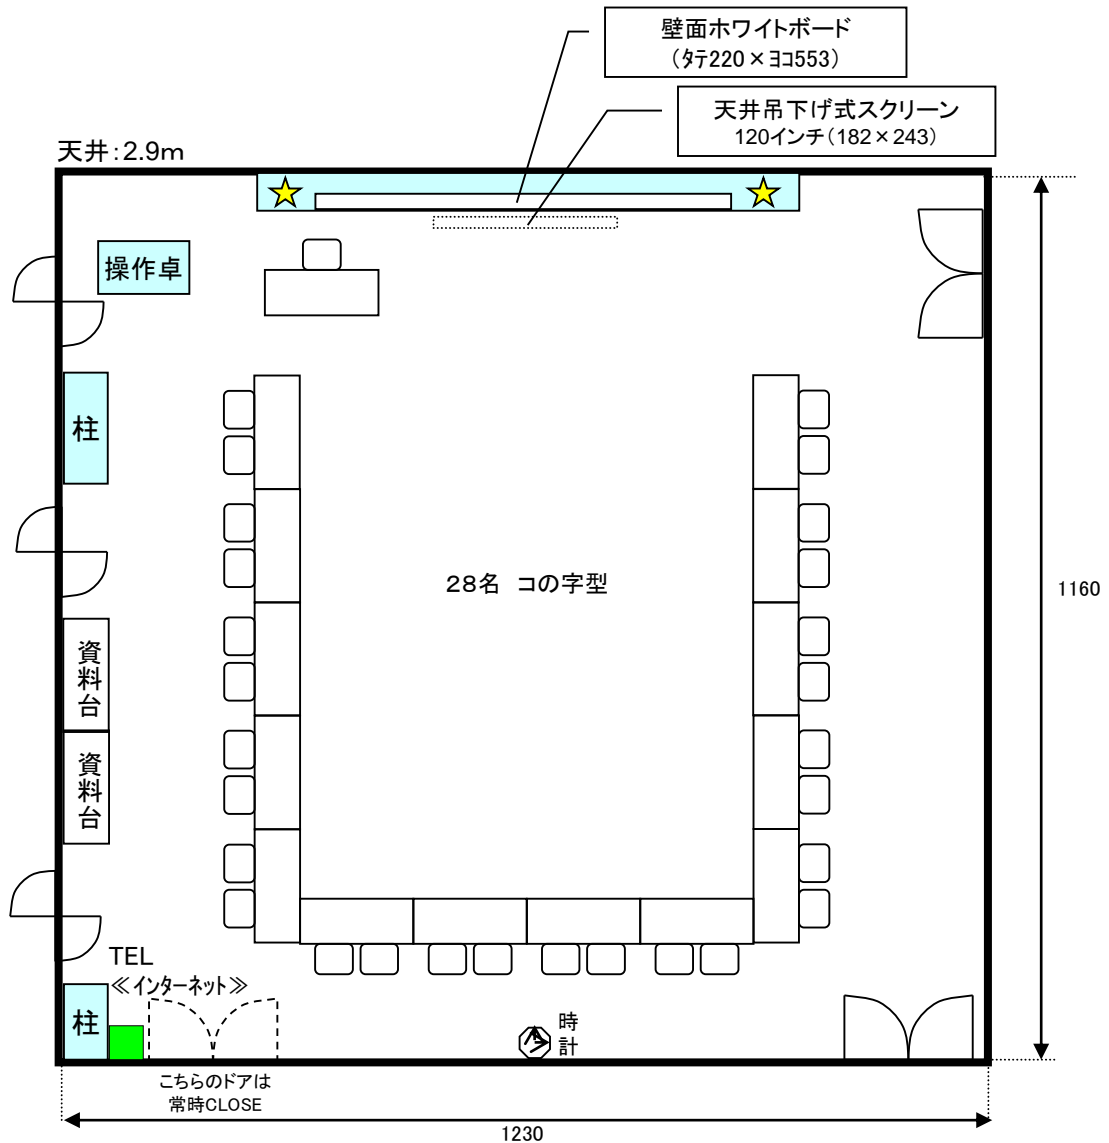

研修室付属AV機器

- 赤外線マイク(ハンド)④
- 赤外線マイク(ピン)②
- 有線マイク接続口②★
(有線マイクはフロント貸出)
- 電源は壁面と床下に数箇所有り
- CD / カセットデッキ (再生)
- DVD / VHS デッキ (再生)
- スピーカー音声入力 (ビデオデッキ、PCより接続可能)
- インターネット(有線 / Wi-Fi 5GHz帯)

研修室付属AV機器

- 赤外線マイク(ハンド)④
- 赤外線マイク(ピン)②
- 有線マイク接続口②★
(有線マイクはフロント貸出)
- 電源は壁面と床下に数箇所所有り
- CD / カセットデッキ(再生)
- DVD / VHS デッキ(再生)
- スピーカー音声入力(ビデオデッキ、PCより接続可能)
- インターネット(有線 / Wi-Fi 5GHz帯)