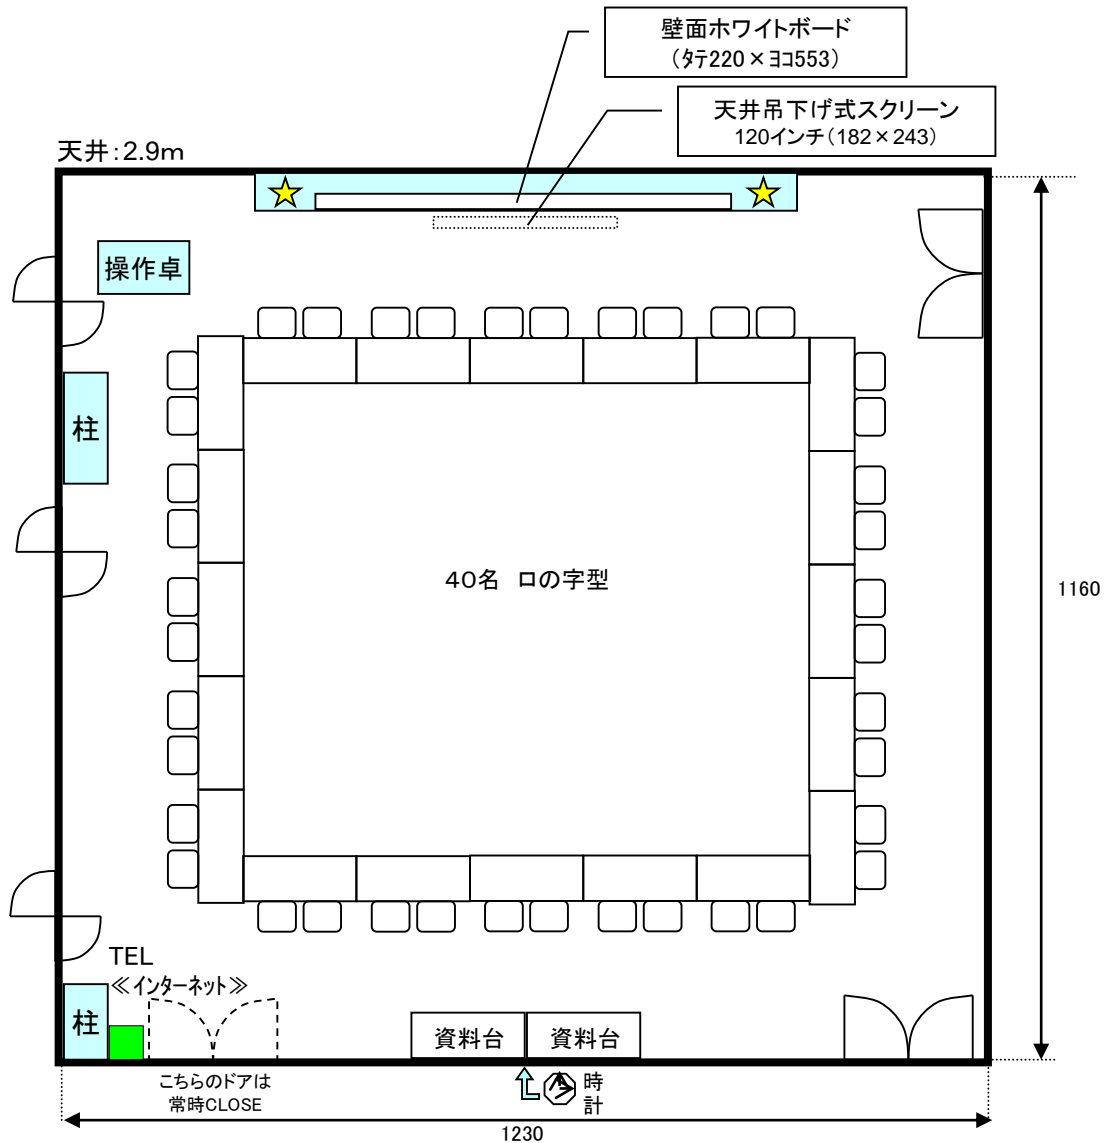

研修室付属AV機器

- ☐ 赤外線マイク(ハンド)④
- ☐ 赤外線マイク(ピン)②
- ☐ 有線マイク接続口②★
  (有線マイクはフロント貸出)
- ☐ 電源は壁面と床下に数箇所有り
- ☐ CD / カセットデッキ (再生)
- ☐ DVD / VHS デッキ (再生)
- ☐ スピーカー音声入力 (ビデオデッキ、PCより接続可能)
- ☐ インターネット(有線 / Wi-Fi 5GHz帯)