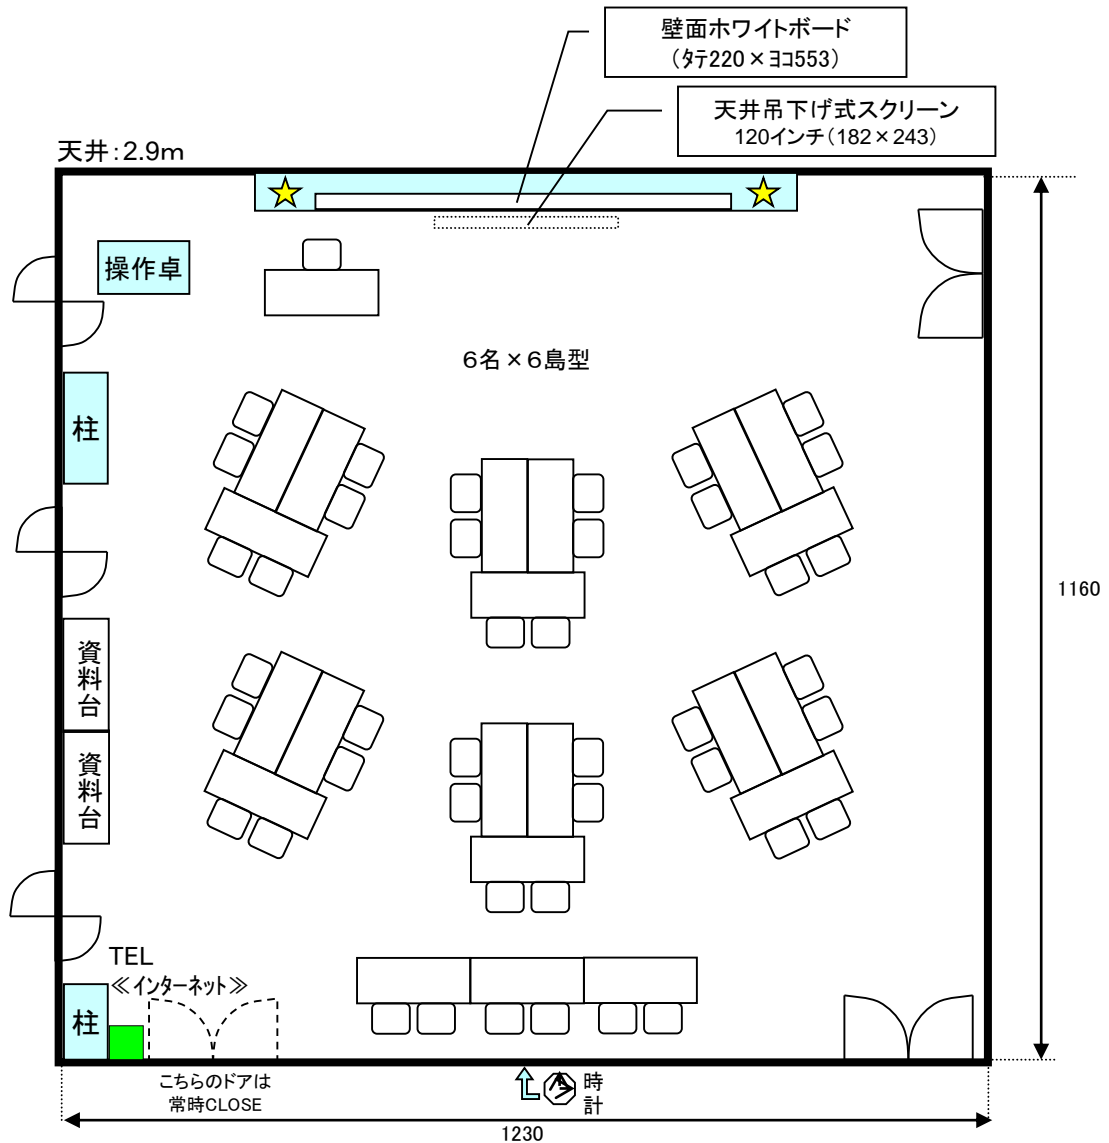

## 研修室付属AV機器

- 赤外線マイク(ハンド)④
- 赤外線マイク(ピン)②
- 有線マイク接続口②★  
(有線マイクはフロント貸出)
- 電源は壁面と床下に数箇所有り
- CD / カセットデッキ (再生)
- DVD / VHS デッキ (再生)
- スピーカー音声入力 (ビデオデッキ、PCより接続可能)
- インターネット(有線 / Wi-Fi 5GHz帯)