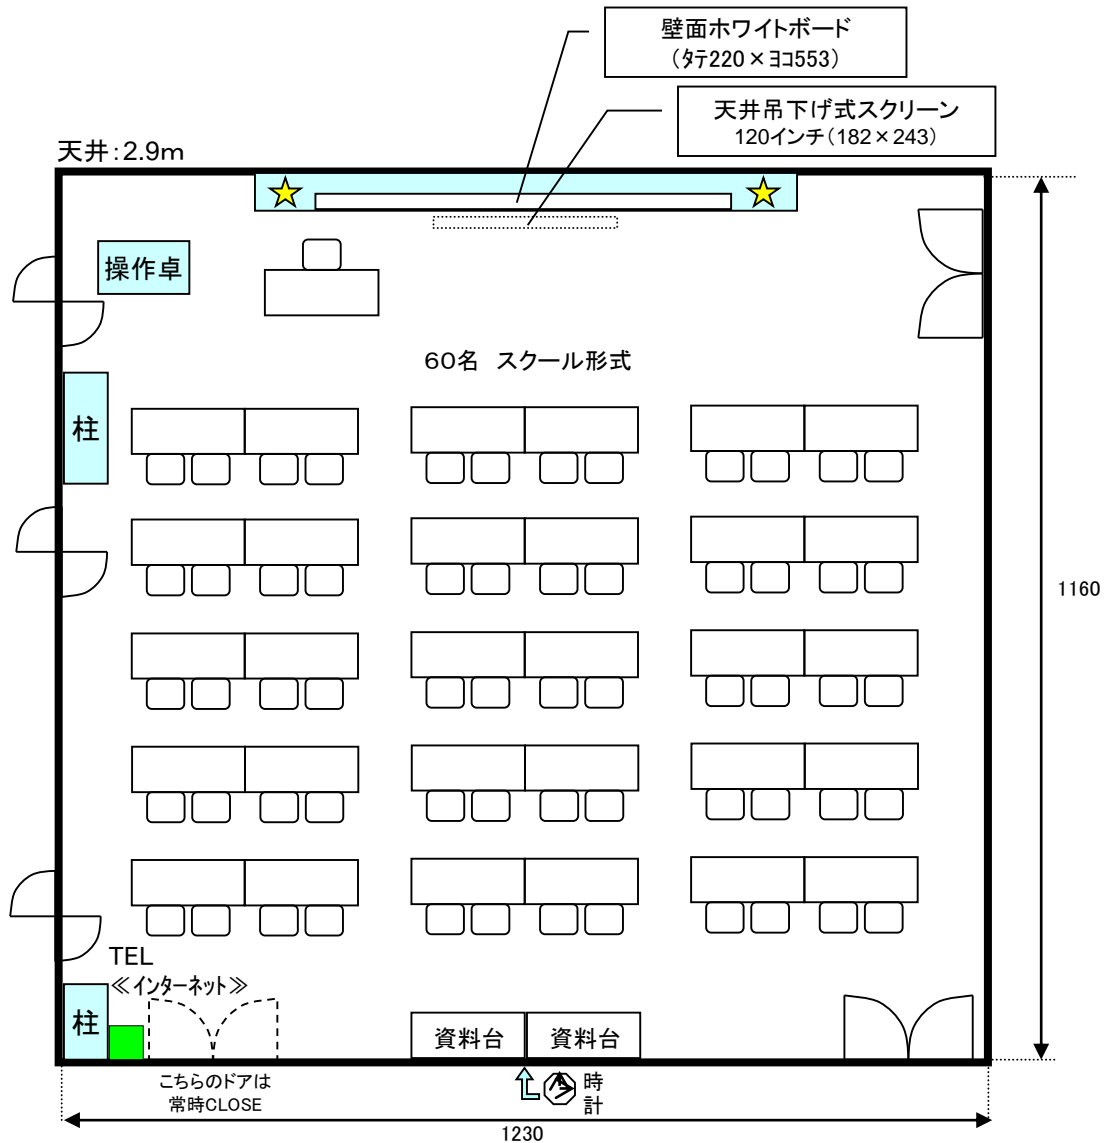

研修室付属AV機器

- ☐ 赤外線マイク(ハンド)④
- ☐ 赤外線マイク(ピン)②
- ☐ 有線マイク接続口②★
  (有線マイクはフロント貸出)
- ☐ 電源は壁面と床下に数箇所有り
- ☐ CD / カセットデッキ (再生)
- ☐ DVD / VHS デッキ (再生)
- ☐ スピーカー音声入力 (ビデオデッキ、PCより接続可能)
- ☐ インターネット(有線 / Wi-Fi 5GHz帯)