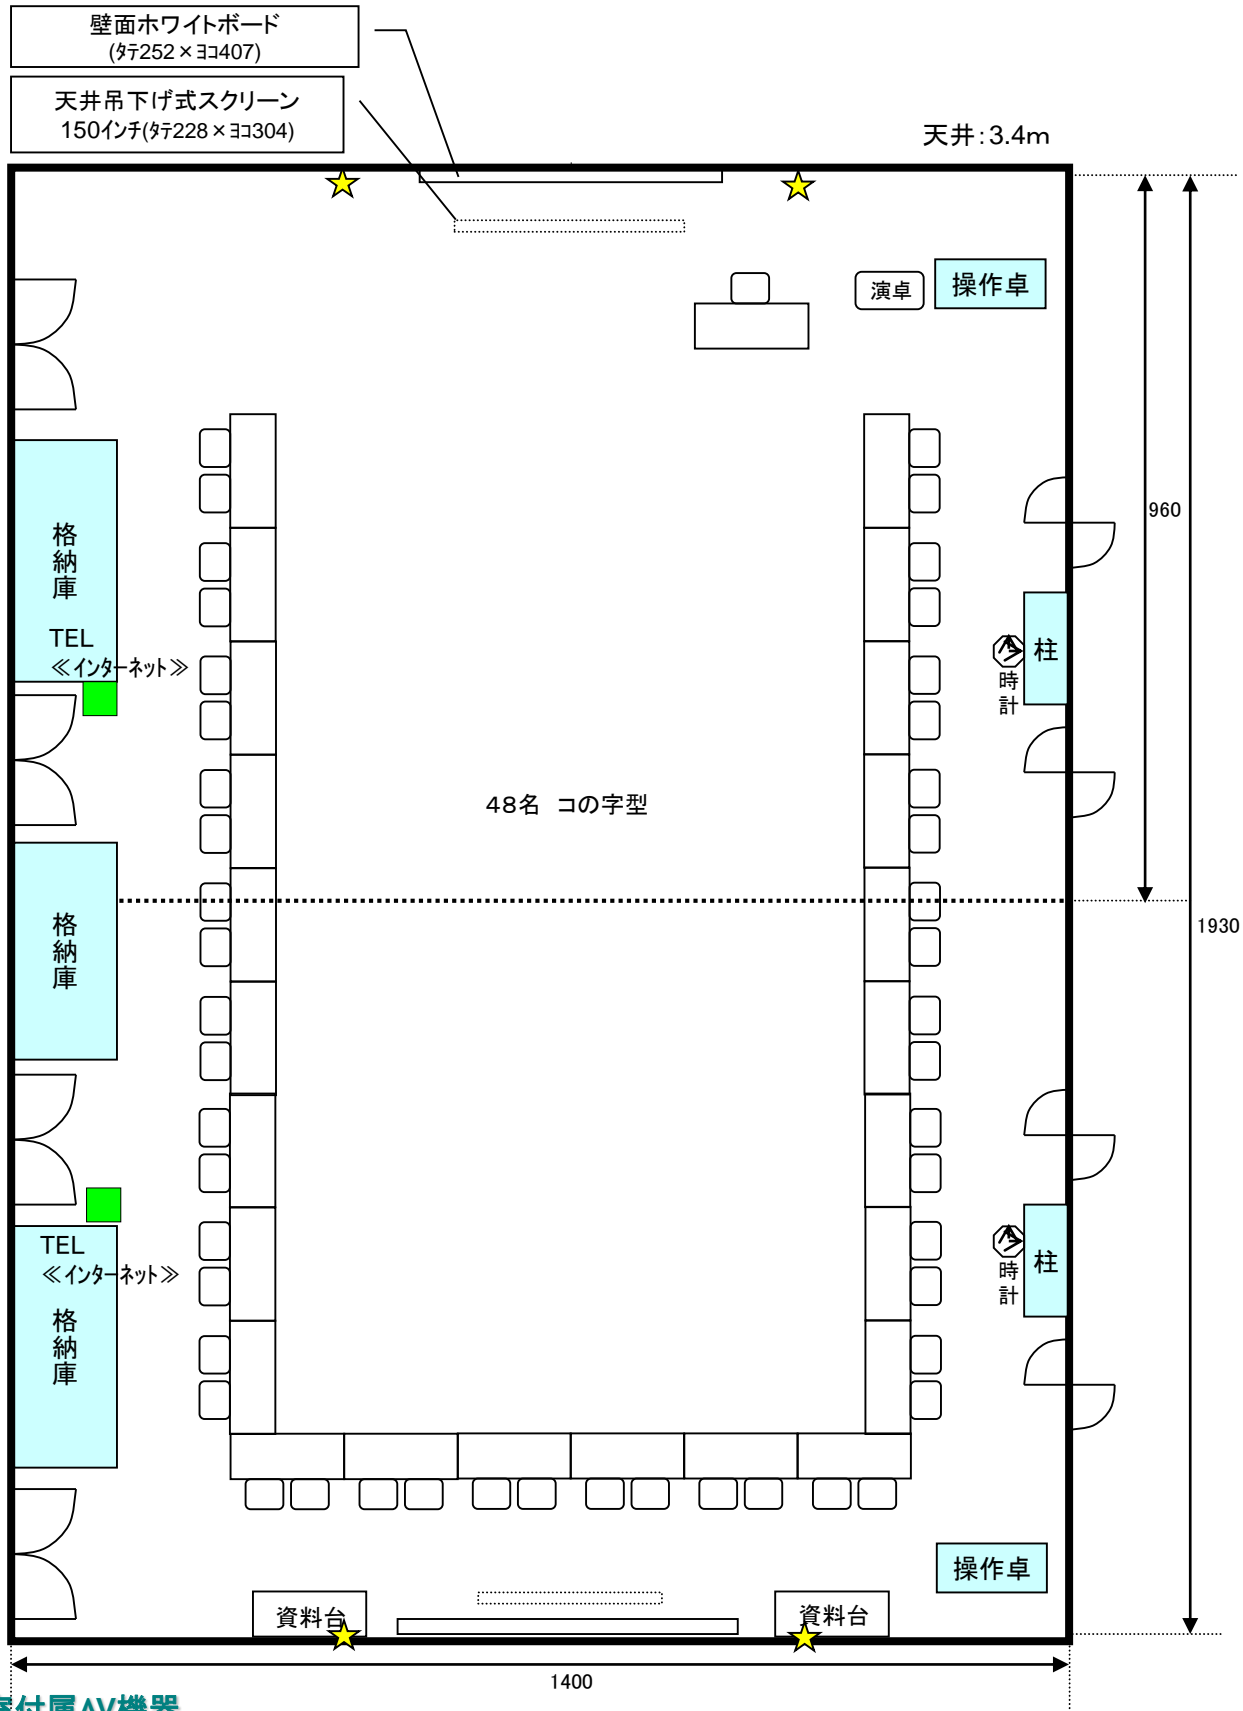

研修室付属AV機器

- 赤外線マイク(ハンド)⑥
- 赤外線マイク(ピン)②
- ワイヤレスマイク(ハンド)⑧
- ワイヤレス(ピン)④
- 有線マイク接続口④★
(有線マイクはフロント貸出)
- CD / カセットデッキ (再生)
- DVD / VHS デッキ (再生)
- スピーカー音声入力 (ビデオデッキ、PCより接続可能)
- インターネット(有線 / Wi-Fi 5GHz帯)
- 電源は壁面と床下に数箇所有り

研修室付属AV機器

- 赤外線マイク(ハンド)⑥
- 赤外線マイク(ピン)②
- ワイヤレスマイク(ハンド)⑧
- ワイヤレス(ピン)④
- 有線マイク接続口④★
(有線マイクはフロント貸出)
- CD / カセットデッキ(再生)
- DVD / VHS デッキ(再生)
- スピーカー音声入力(ビデオデッキ、PCより接続可能)
- インターネット(有線 / Wi-Fi 5GHz帯)
- 電源は壁面と床下に数箇所有り