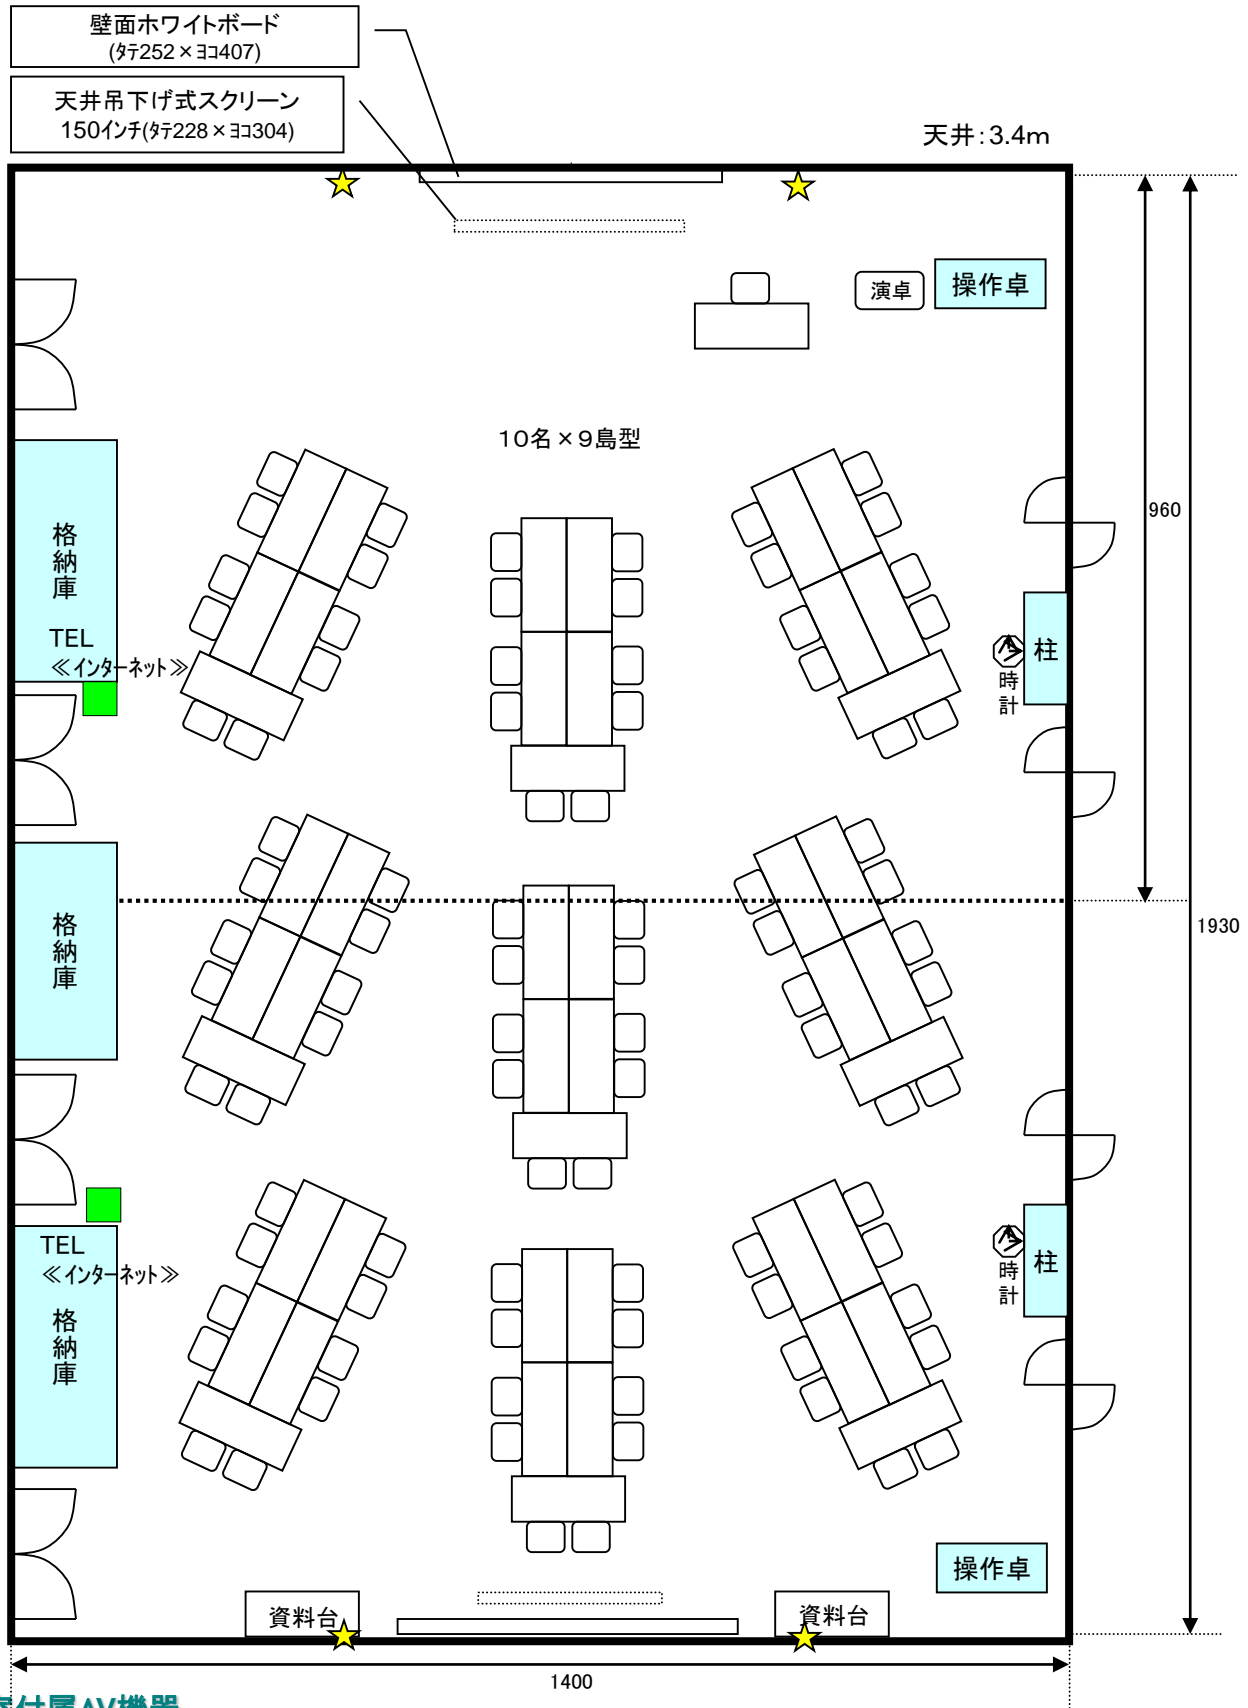

研修室付属AV機器

- ☐ 赤外線マイク(ハンド)⑥
- ☐ 赤外線マイク(ピン)②
- ☐ ワイヤレスマイク(ハンド)⑧
- ☐ ワイヤレス(ピン)④
- ☐ 有線マイク接続口④★
  (有線マイクはフロント貸出)
- ☐ CD / カセットデッキ (再生)
- ☐ DVD / VHS デッキ (再生)
- ☐ スピーカー音声入力 (ビデオデッキ、PCより接続可能)
- ☐ インターネット(有線 / Wi-Fi 5GHz帯)
- ☐ 電源は壁面と床下に数箇所有り