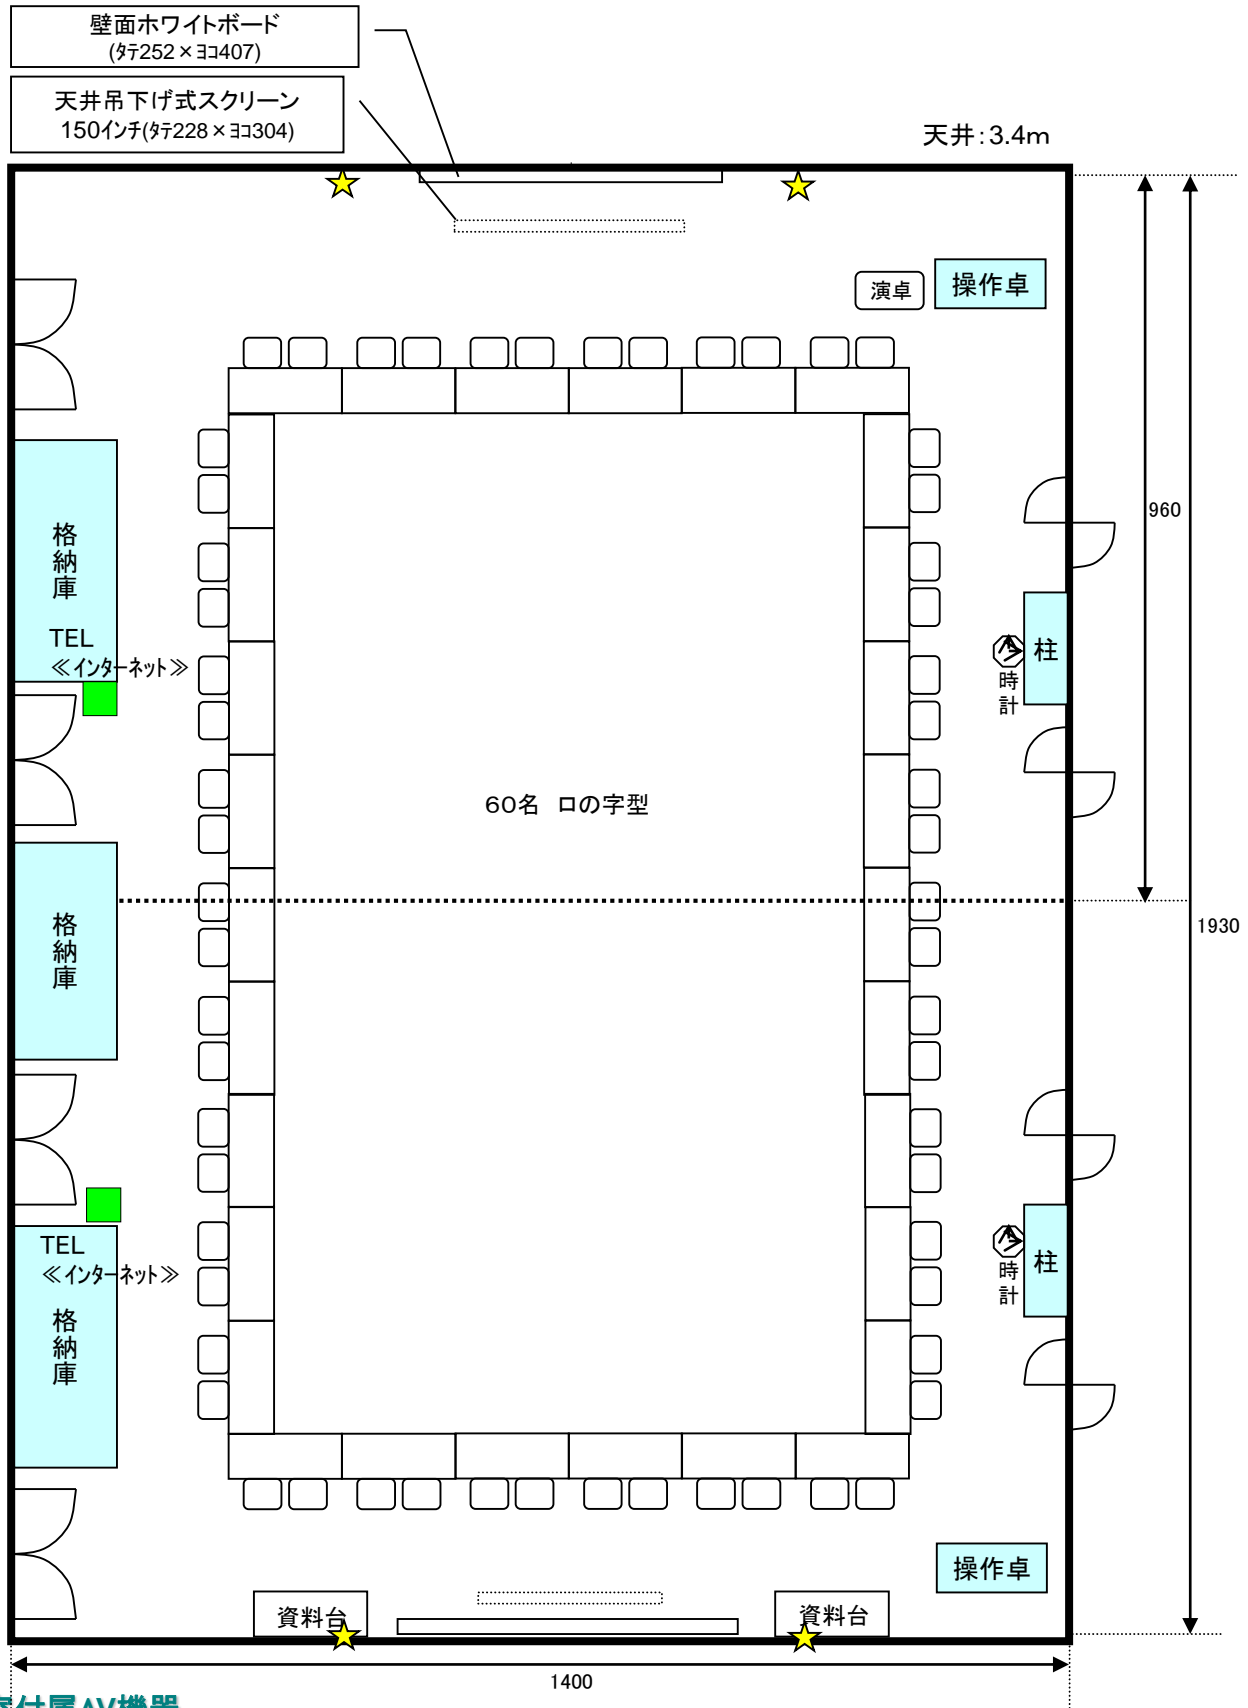

研修室付属AV機器

- 赤外線マイク(ハンド)⑥
- 赤外線マイク(ピン)②
- ワイヤレスマイク(ハンド)⑧
- ワイヤレス(ピン)④
- 有線マイク接続口④★
(有線マイクはフロント貸出)
- CD / カセットデッキ (再生)
- DVD / VHS デッキ (再生)
- スピーカー音声入力 (ビデオデッキ、PCより接続可能)
- インターネット(有線 / Wi-Fi 5GHz帯)
- 電源は壁面と床下に数箇所有り

研修室付属AV機器

- 赤外線マイク(ハンド)⑥
- 赤外線マイク(ピン)②
- ワイヤレスマイク(ハンド)⑧
- ワイヤレス(ピン)④
- 有線マイク接続口④★
(有線マイクはフロント貸出)
- CD / カセットデッキ(再生)
- DVD / VHS デッキ(再生)
- スピーカー音声入力(ビデオデッキ、PCより接続可能)
- インターネット(有線 / Wi-Fi 5GHz帯)
- 電源は壁面と床下に数箇所有り