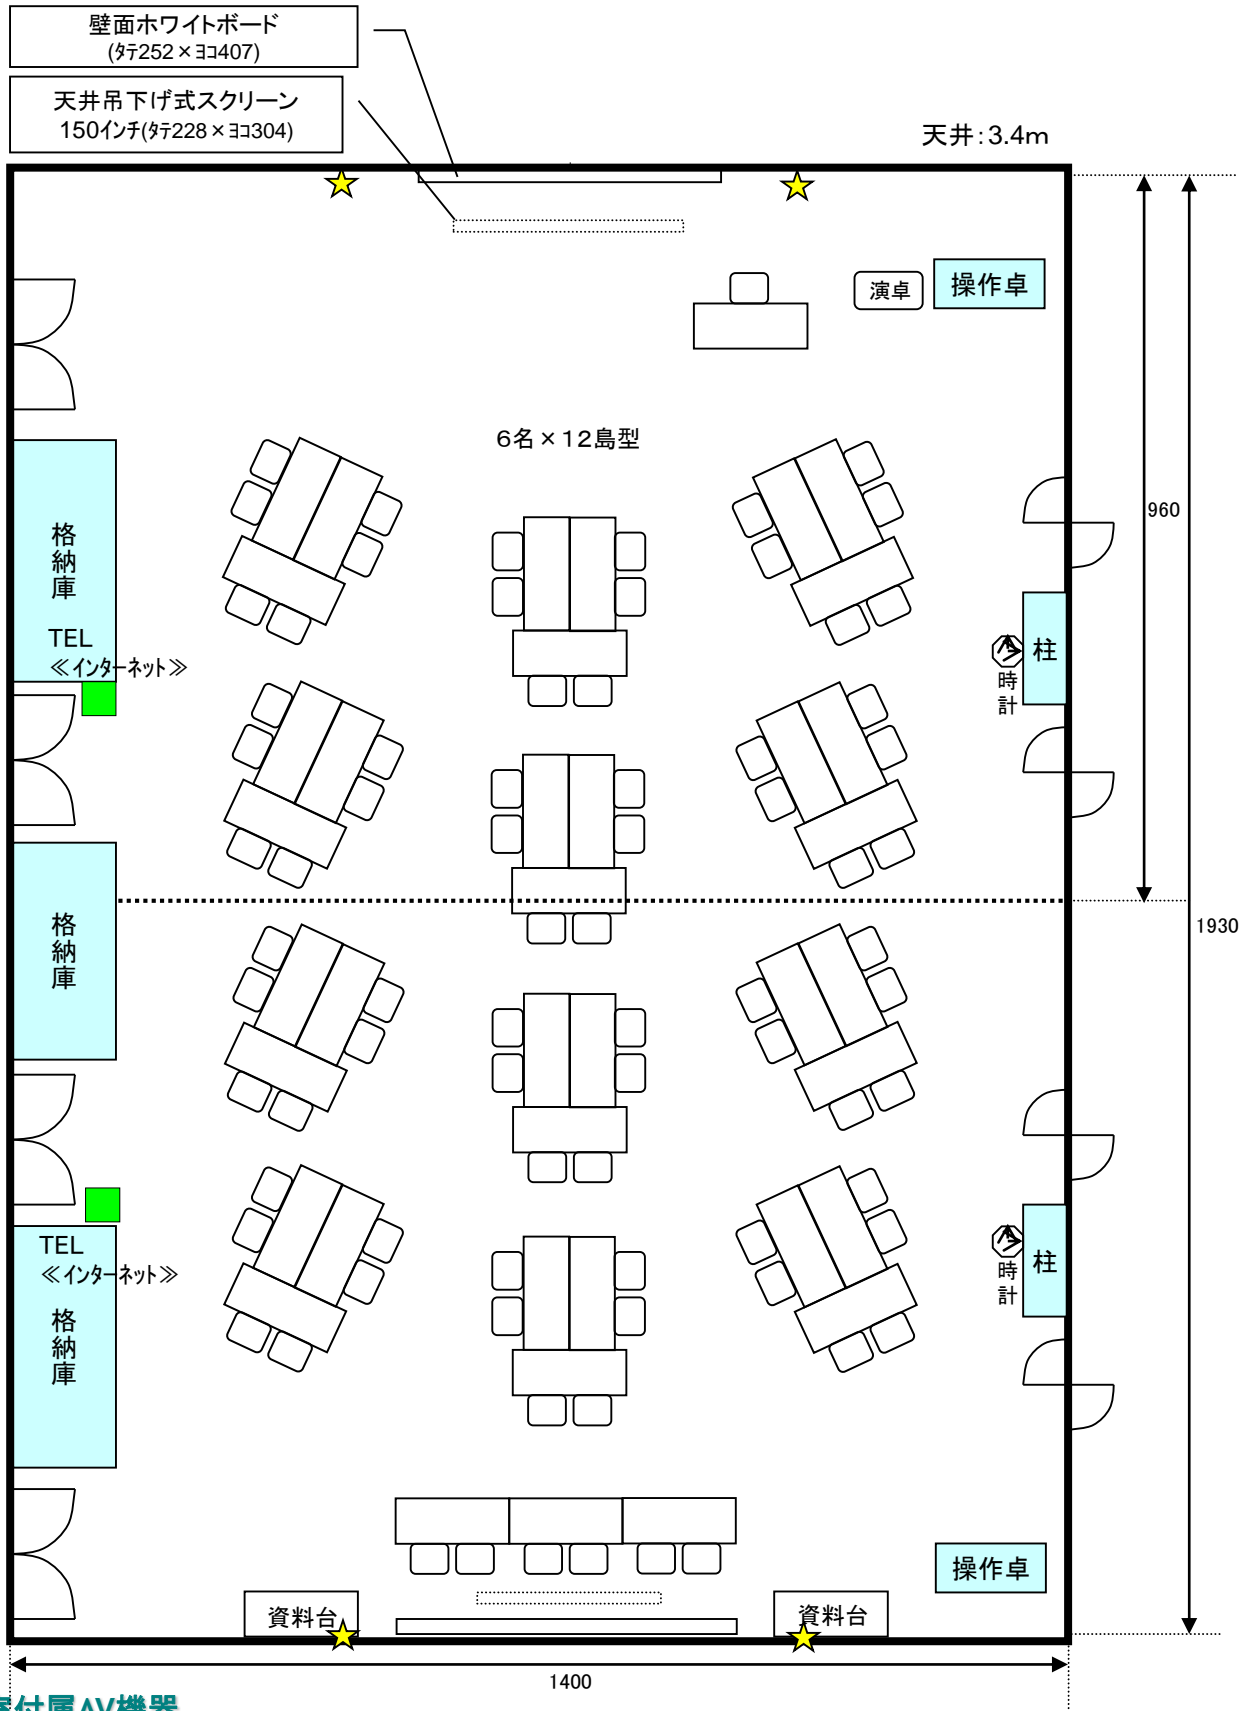

研修室付属AV機器

- ☐ 赤外線マイク(ハンド)⑥
- ☐ 赤外線マイク(ピン)②
- ☐ ワイヤレスマイク(ハンド)⑧
- ☐ ワイヤレス(ピン)④
- ☐ 有線マイク接続口④★
  (有線マイクはフロント貸出)
- ☐ CD / カセットデッキ (再生)
- ☐ DVD / VHS デッキ (再生)
- ☐ スピーカー音声入力 (ビデオデッキ、PCより接続可能)
- ☐ インターネット(有線 / Wi-Fi 5GHz帯)
- ☐ 電源は壁面と床下に数箇所有り