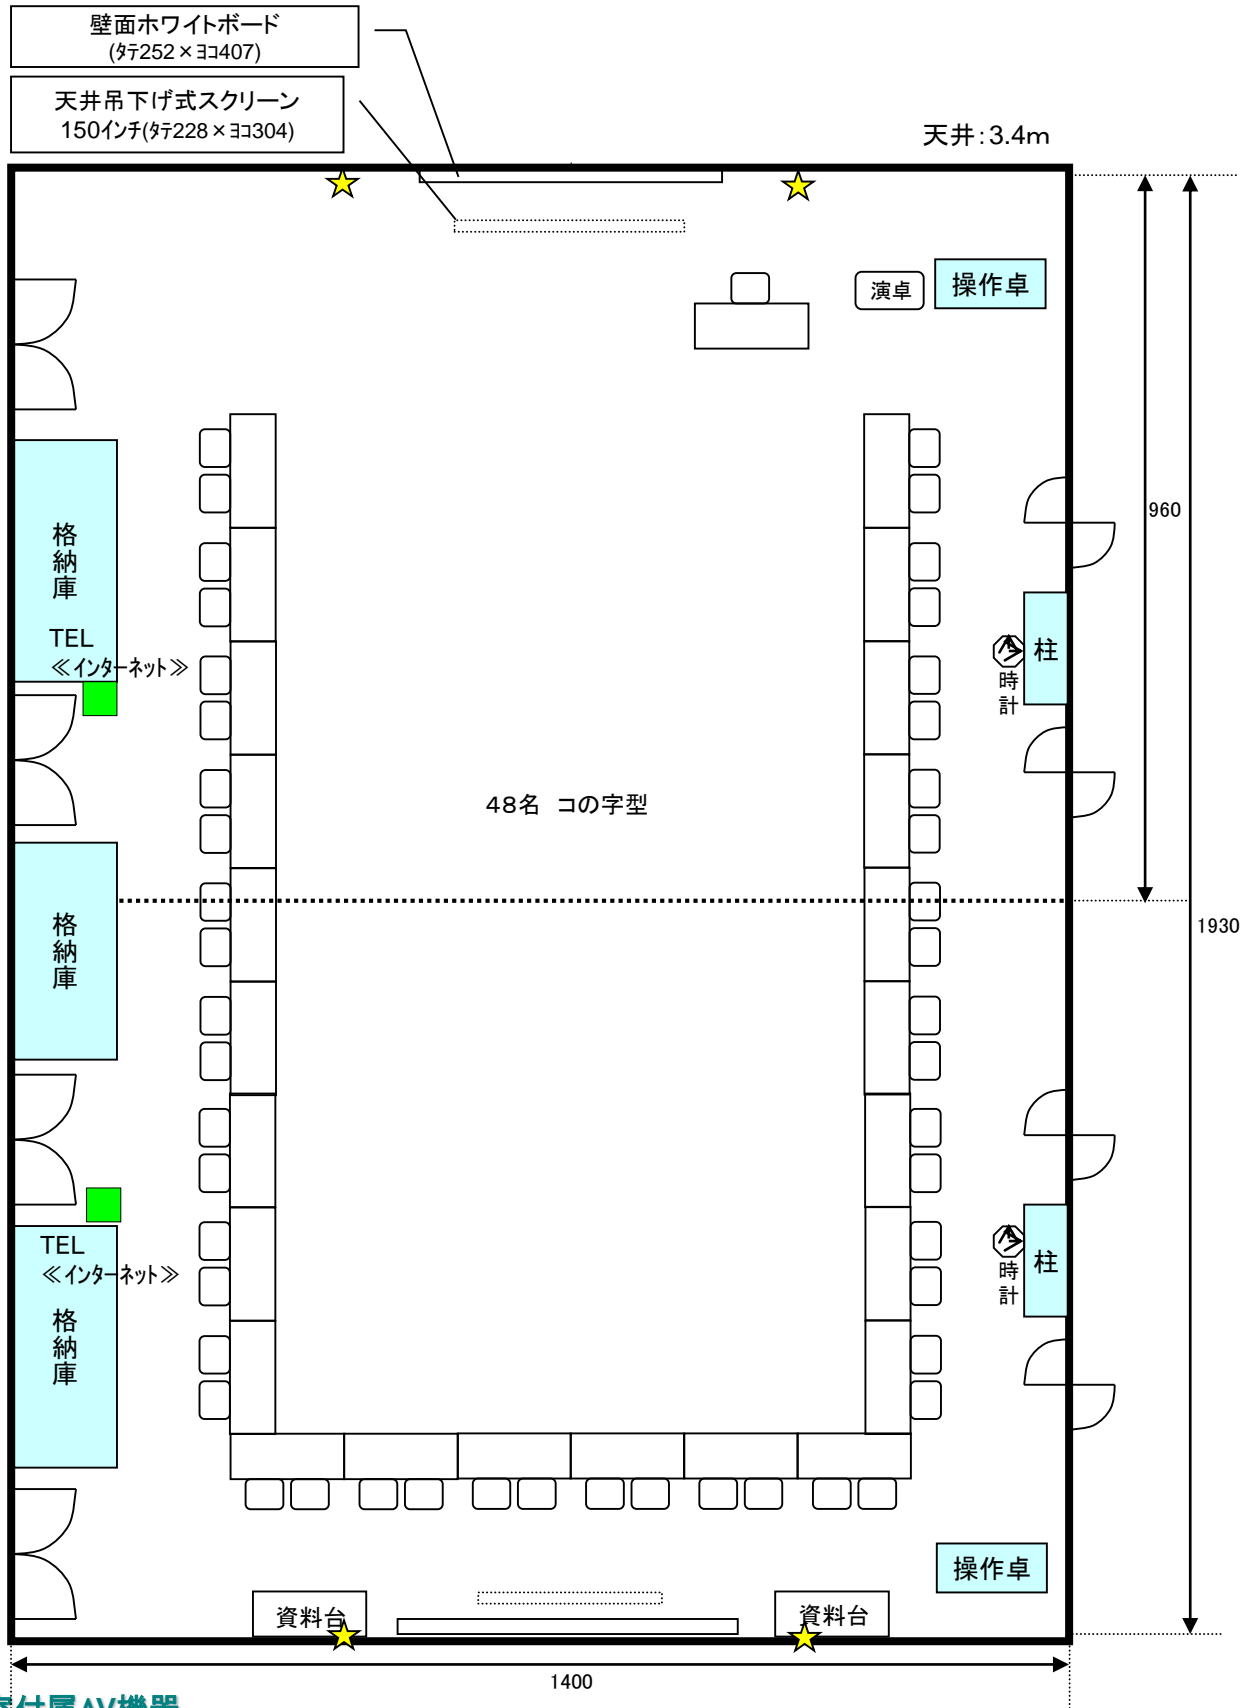

研修室付属AV機器

- ☐ 赤外線マイク(ハンド)⑥
- ☐ 赤外線マイク(ピン)②
- ☐ ワイヤレスマイク(ハンド)⑧
- ☐ ワイヤレス(ピン)④
- ☐ 有線マイク接続口④★
  (有線マイクはフロント貸出)
- ☐ CD / カセットデッキ(再生)
- ☐ DVD / VHS デッキ(再生)
- ☐ スピーカー音声入力(ビデオデッキ、PCより接続可能)
- ☐ インターネット(有線 / Wi-Fi 5GHz帯)
- ☐ 電源は壁面と床下に数箇所有り