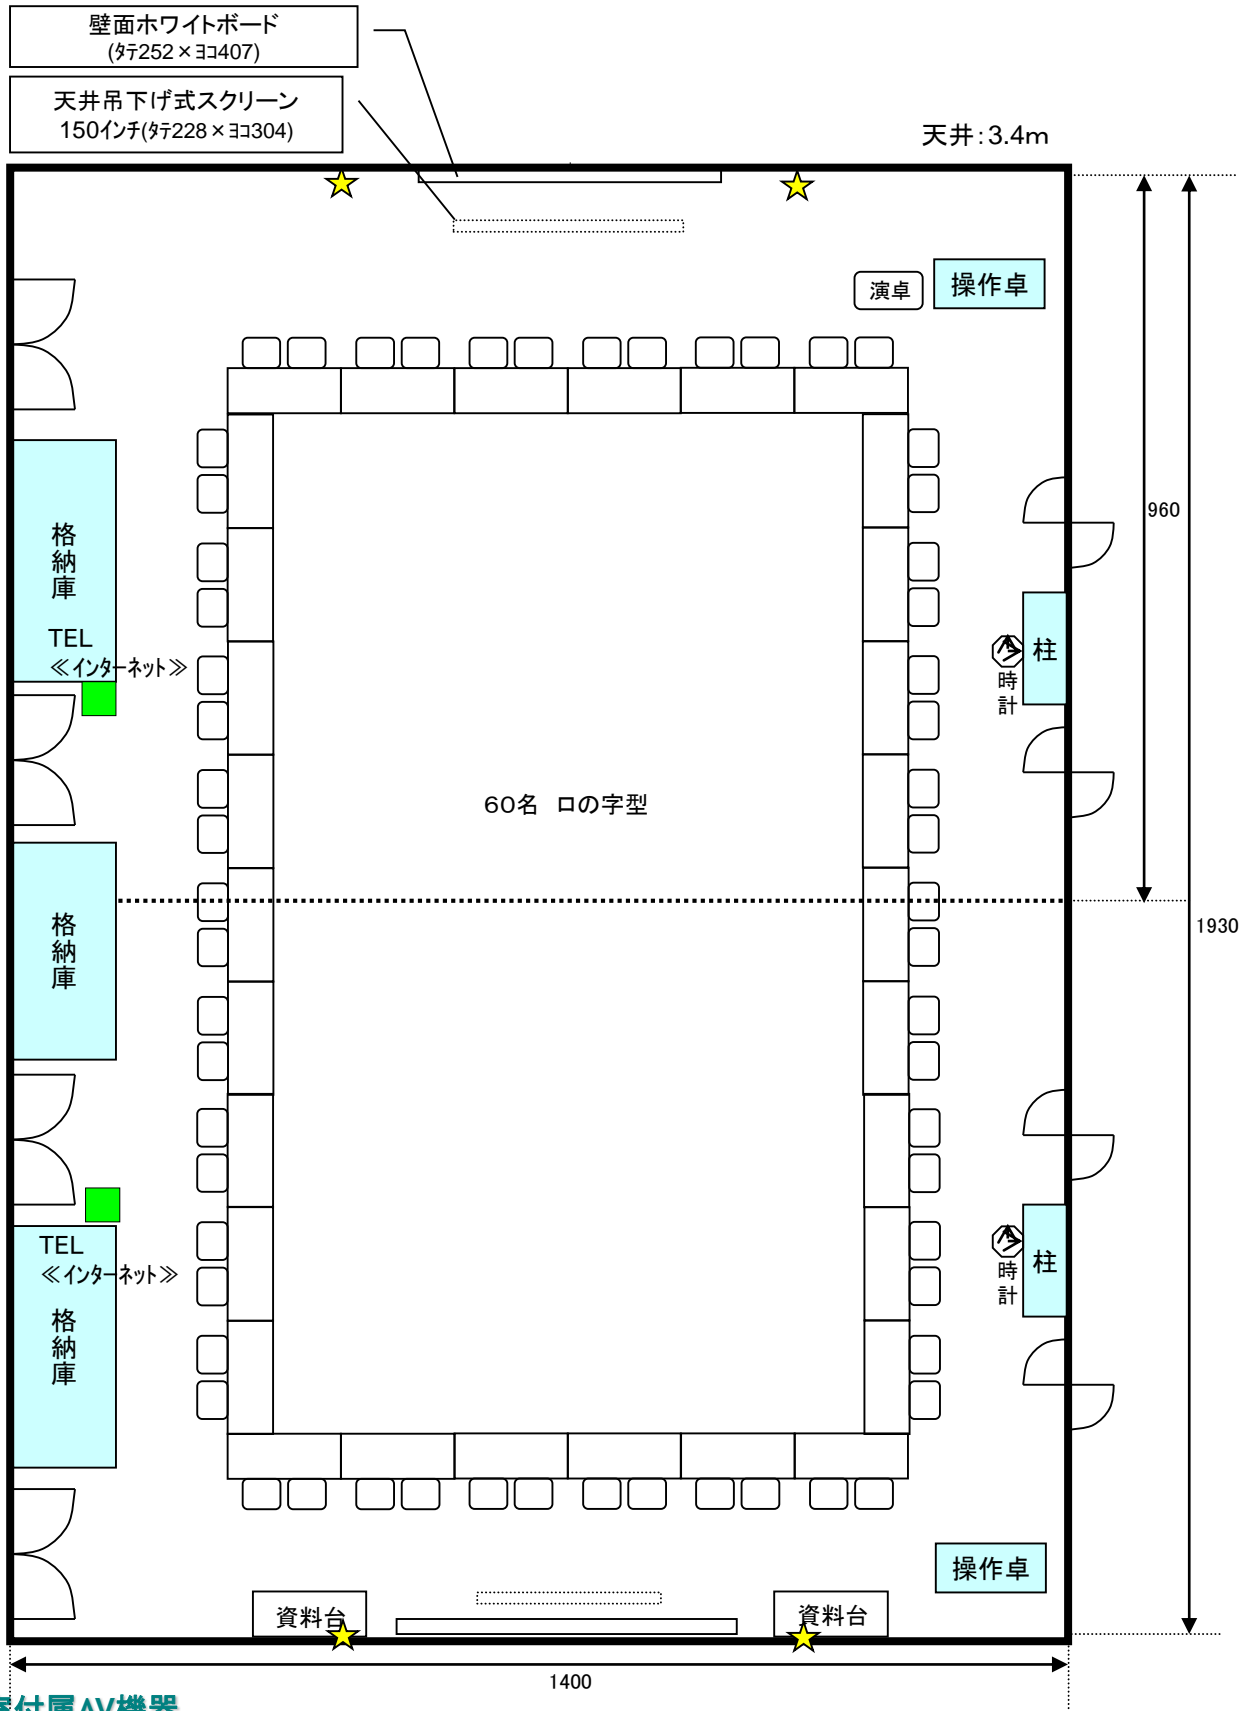

研修室付属AV機器

- ☐ 赤外線マイク(ハンド)⑥
- ☐ 赤外線マイク(ピン)②
- ☐ ワイヤレスマイク(ハンド)⑧
- ☐ ワイヤレス(ピン)④
- ☐ 有線マイク接続口④★
  (有線マイクはフロント貸出)
- ☐ CD / カセットデッキ (再生)
- ☐ DVD / VHS デッキ (再生)
- ☐ スピーカー音声入力 (ビデオデッキ、PCより接続可能)
- ☐ インターネット(有線 / Wi-Fi 5GHz帯)
- ☐ 電源は壁面と床下に数箇所有り