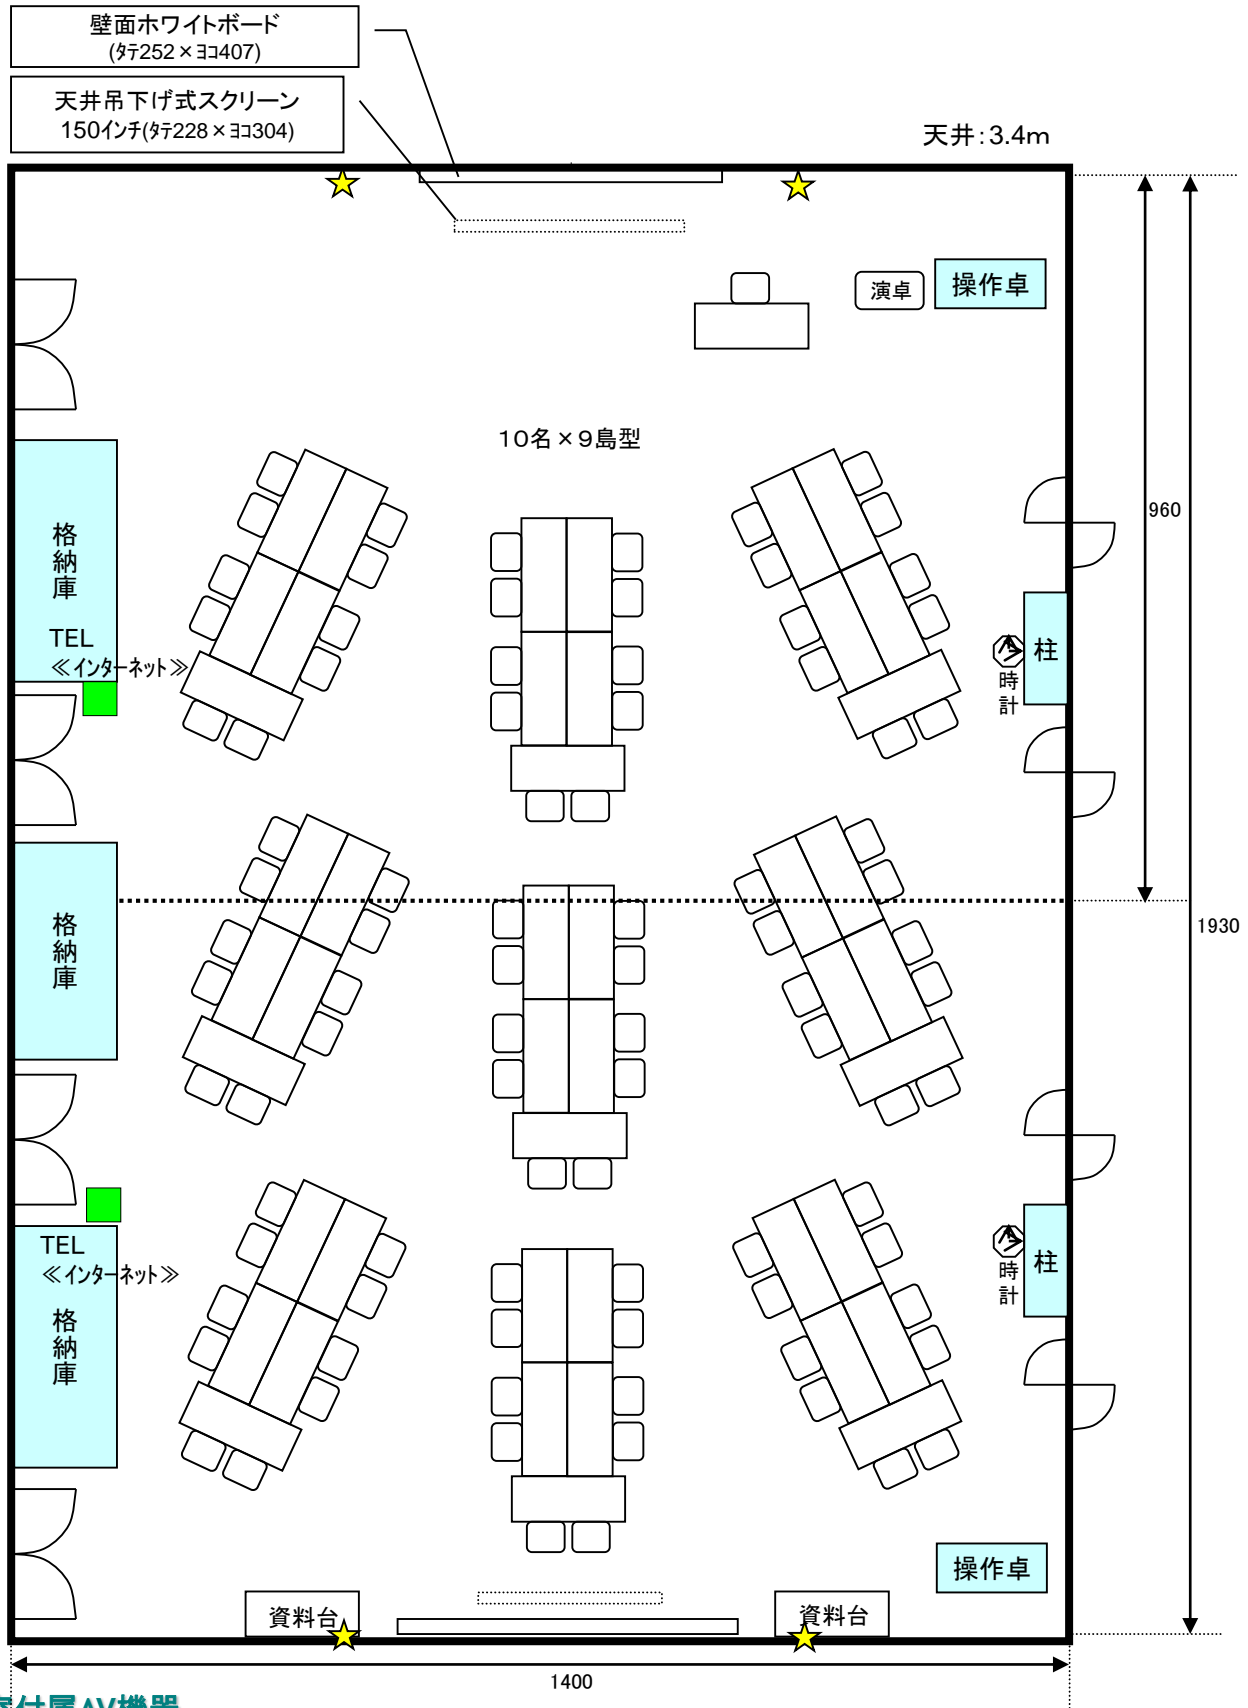

研修室付属AV機器

- 赤外線マイク(ハンド)⑥
- 赤外線マイク(ピン)②
- ワイヤレスマイク(ハンド)⑧
- ワイヤレス(ピン)④
- 有線マイク接続口④★
(有線マイクはフロント貸出)
- CD / カセットデッキ(再生)
- DVD / VHS デッキ(再生)
- スピーカー音声入力(ビデオデッキ、PCより接続可能)
- インターネット(有線 / Wi-Fi 5GHz帯)
- 電源は壁面と床下に数箇所有り

研修室付属AV機器

- 赤外線マイク(ハンド)⑥
- 赤外線マイク(ピン)②
- ワイヤレスマイク(ハンド)⑧
- ワイヤレス(ピン)④
- 有線マイク接続口④★
(有線マイクはフロント貸出)
- CD / カセットデッキ (再生)
- DVD / VHS デッキ (再生)
- スピーカー音声入力 (ビデオデッキ、PCより接続可能)
- インターネット(有線 / Wi-Fi 5GHz帯)
- 電源は壁面と床下に数箇所有り