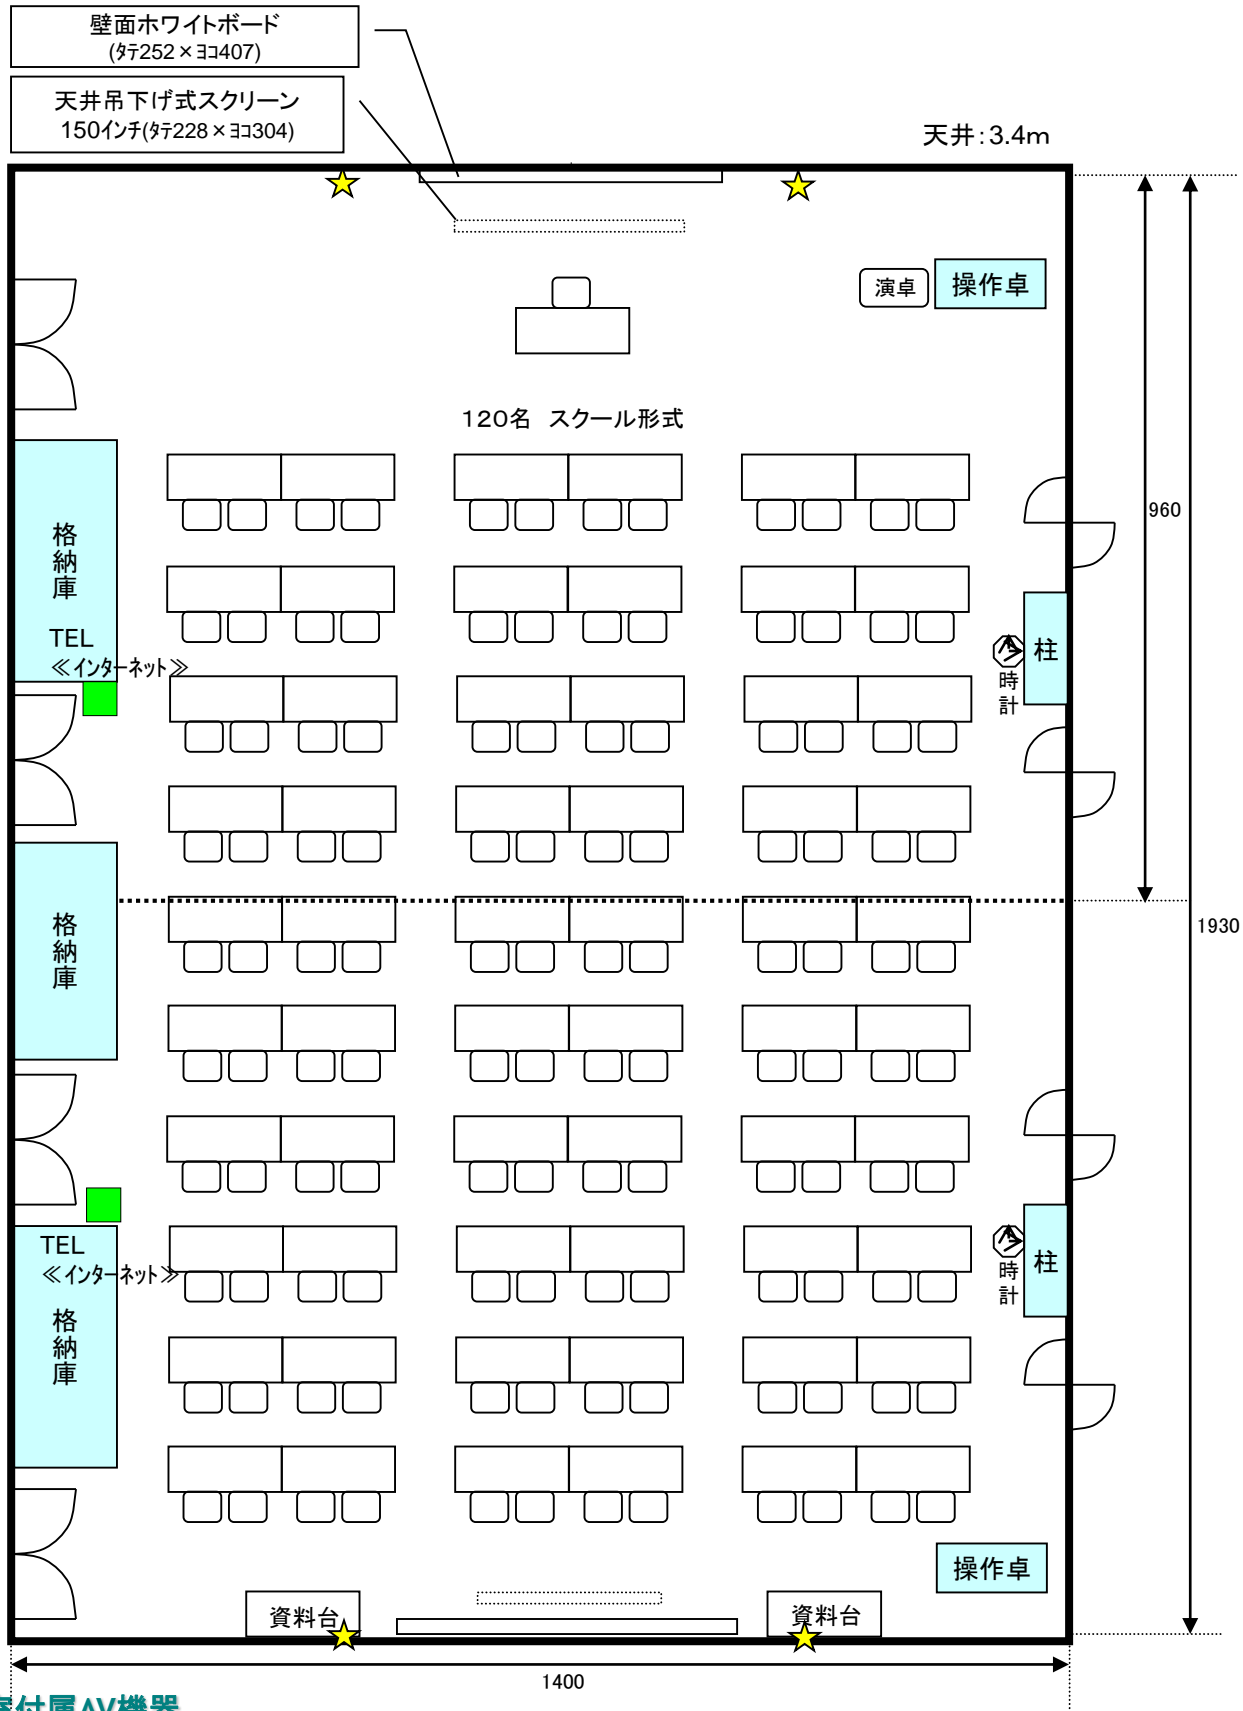

研修室付属AV機器

- ☐ 赤外線マイク(ハンド)⑥
- ☐ 赤外線マイク(ピン)②
- ☐ ワイヤレスマイク(ハンド)⑧
- ☐ ワイヤレス(ピン)④
- ☐ 有線マイク接続口④★
  (有線マイクはフロント貸出)
- ☐ CD / カセットデッキ (再生)
- ☐ DVD / VHS デッキ (再生)
- ☐ スピーカー音声入力 (ビデオデッキ、PCより接続可能)
- ☐ インターネット(有線 / Wi-Fi 5GHz帯)
- ☐ 電源は壁面と床下に数箇所有り