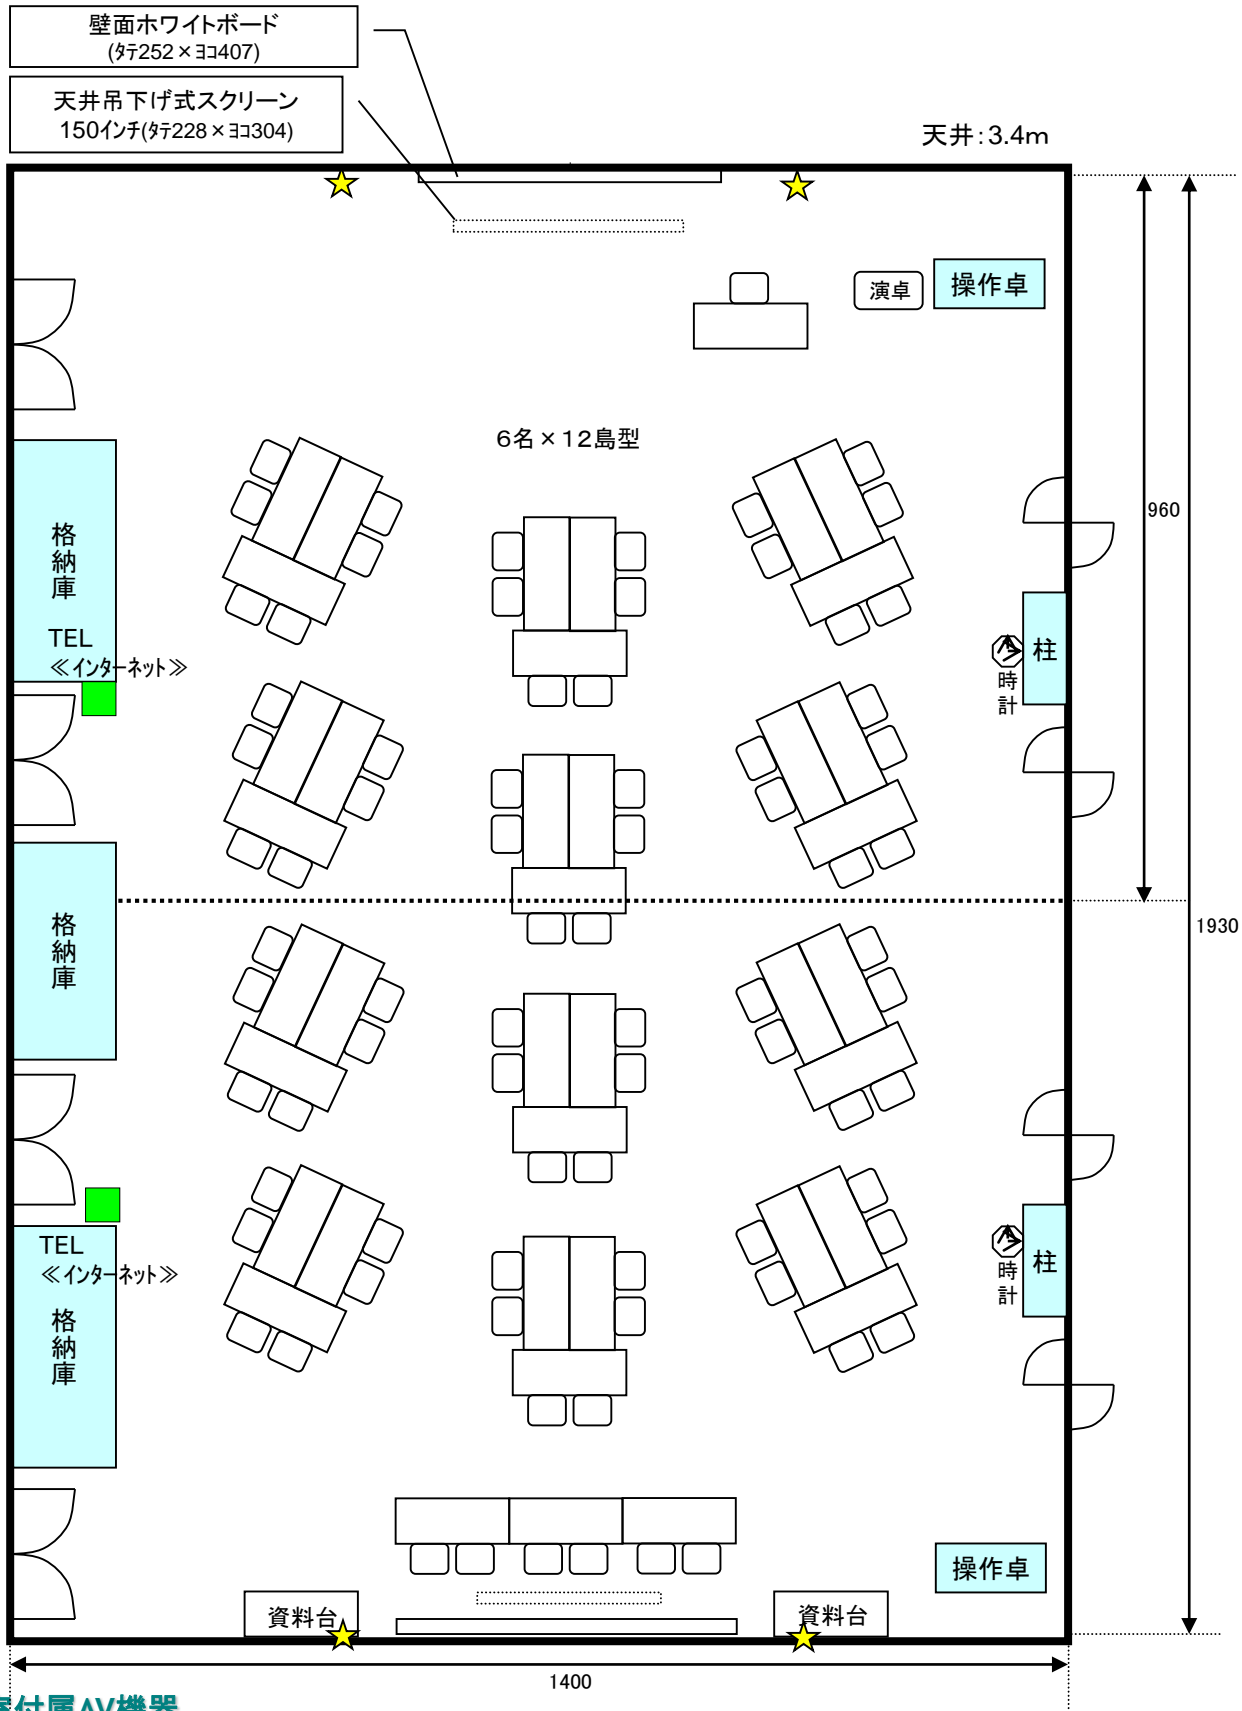

研修室付属AV機器

- 赤外線マイク(ハンド)⑥
- 赤外線マイク(ピン)②
- ワイヤレスマイク(ハンド)⑧
- ワイヤレス(ピン)④
- 有線マイク接続口④★
(有線マイクはフロント貸出)
- CD / カセットデッキ(再生)
- DVD / VHS デッキ(再生)
- スピーカー音声入力(ビデオデッキ、PCより接続可能)
- インターネット(有線 / Wi-Fi 5GHz帯)
- 電源は壁面と床下に数箇所有り

研修室付属AV機器

- 赤外線マイク(ハンド)⑥
- 赤外線マイク(ピン)②
- ワイヤレスマイク(ハンド)⑧
- ワイヤレス(ピン)④
- 有線マイク接続口④★
(有線マイクはフロント貸出)
- CD / カセットデッキ (再生)
- DVD / VHS デッキ (再生)
- スピーカー音声入力 (ビデオデッキ、PCより接続可能)
- インターネット(有線 / Wi-Fi 5GHz帯)
- 電源は壁面と床下に数箇所有り