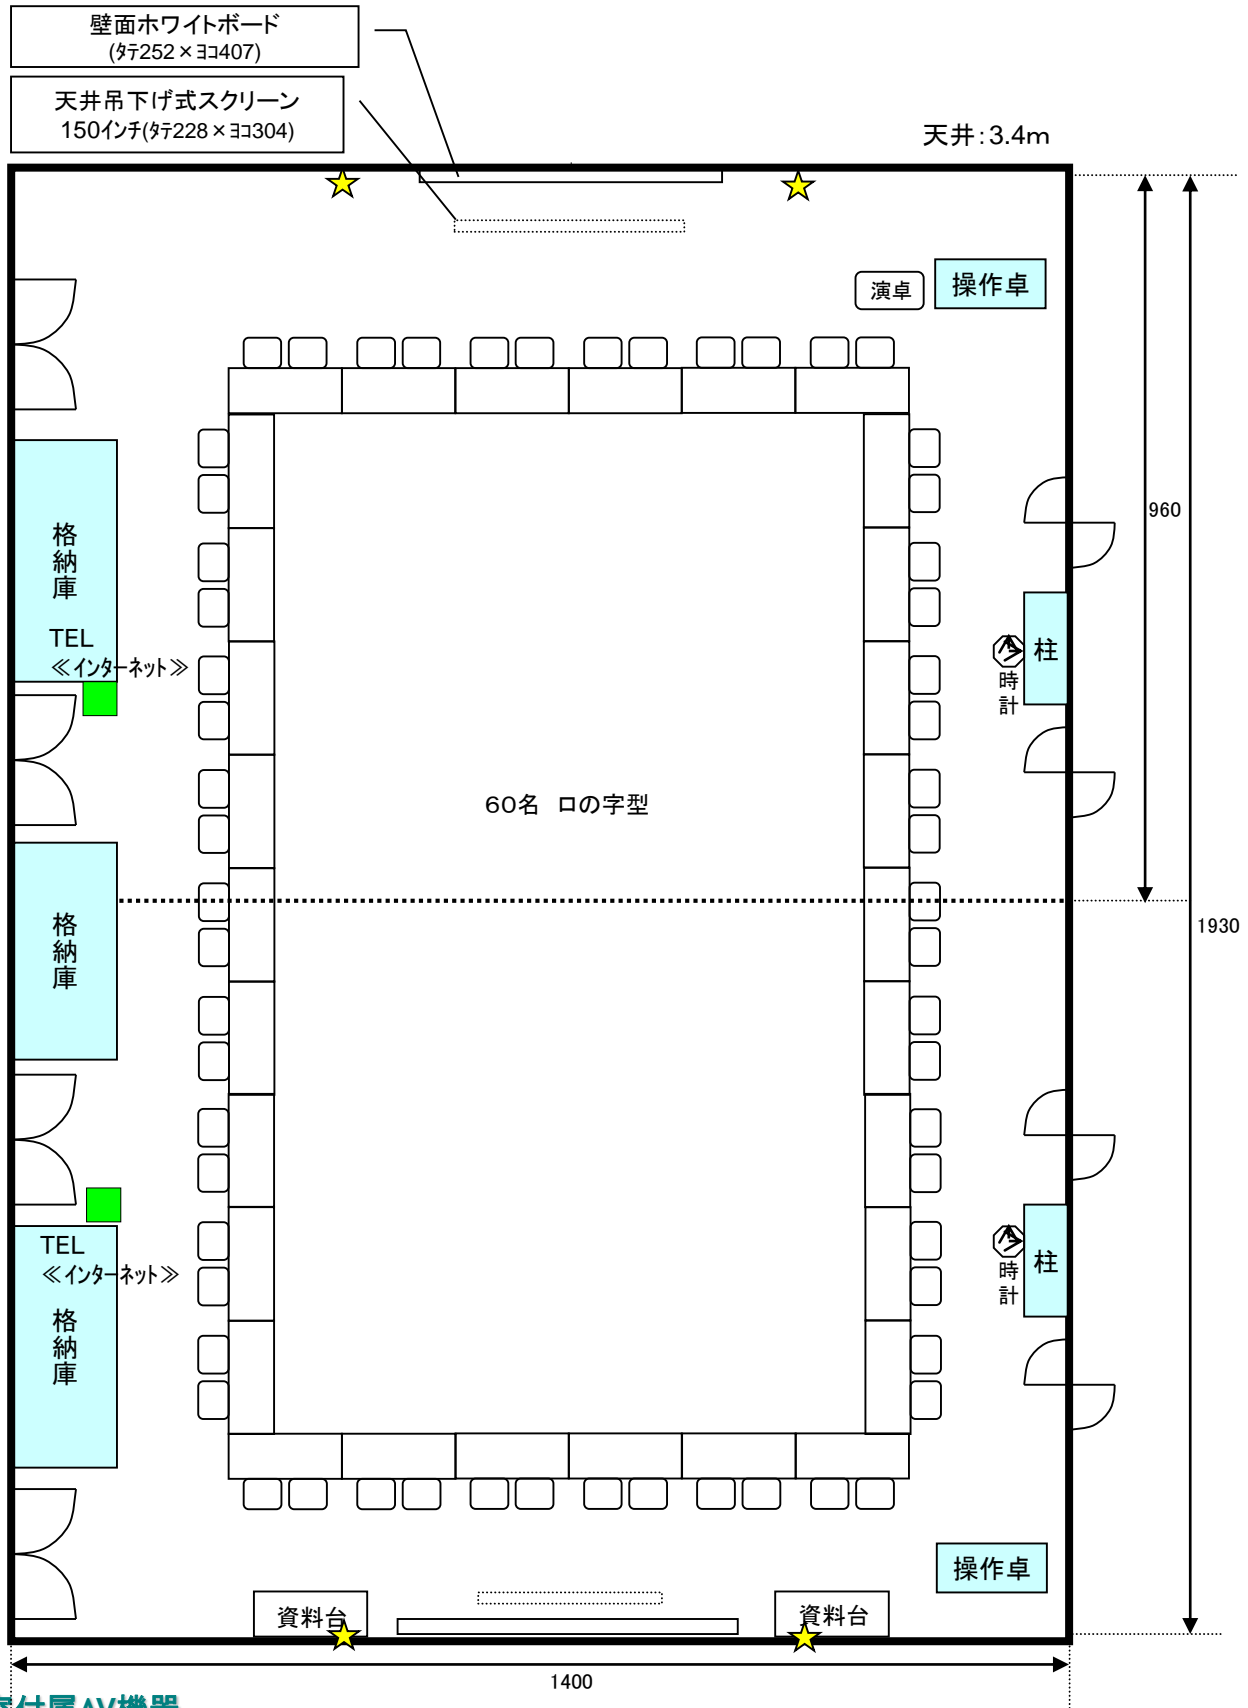

研修室付属AV機器

- ☐ 赤外線マイク(ハンド)⑥
- ☐ 赤外線マイク(ピン)②
- ☐ ワイヤレスマイク(ハンド)⑧
- ☐ ワイヤレス(ピン)④
- ☐ 有線マイク接続口④★
  (有線マイクはフロント貸出)
- ☐ CD / カセットデッキ(再生)
- ☐ DVD / VHS デッキ(再生)
- ☐ スピーカー音声入力(ビデオデッキ、PCより接続可能)
- ☐ インターネット(有線 / Wi-Fi 5GHz帯)
- ☐ 電源は壁面と床下に数箇所有り